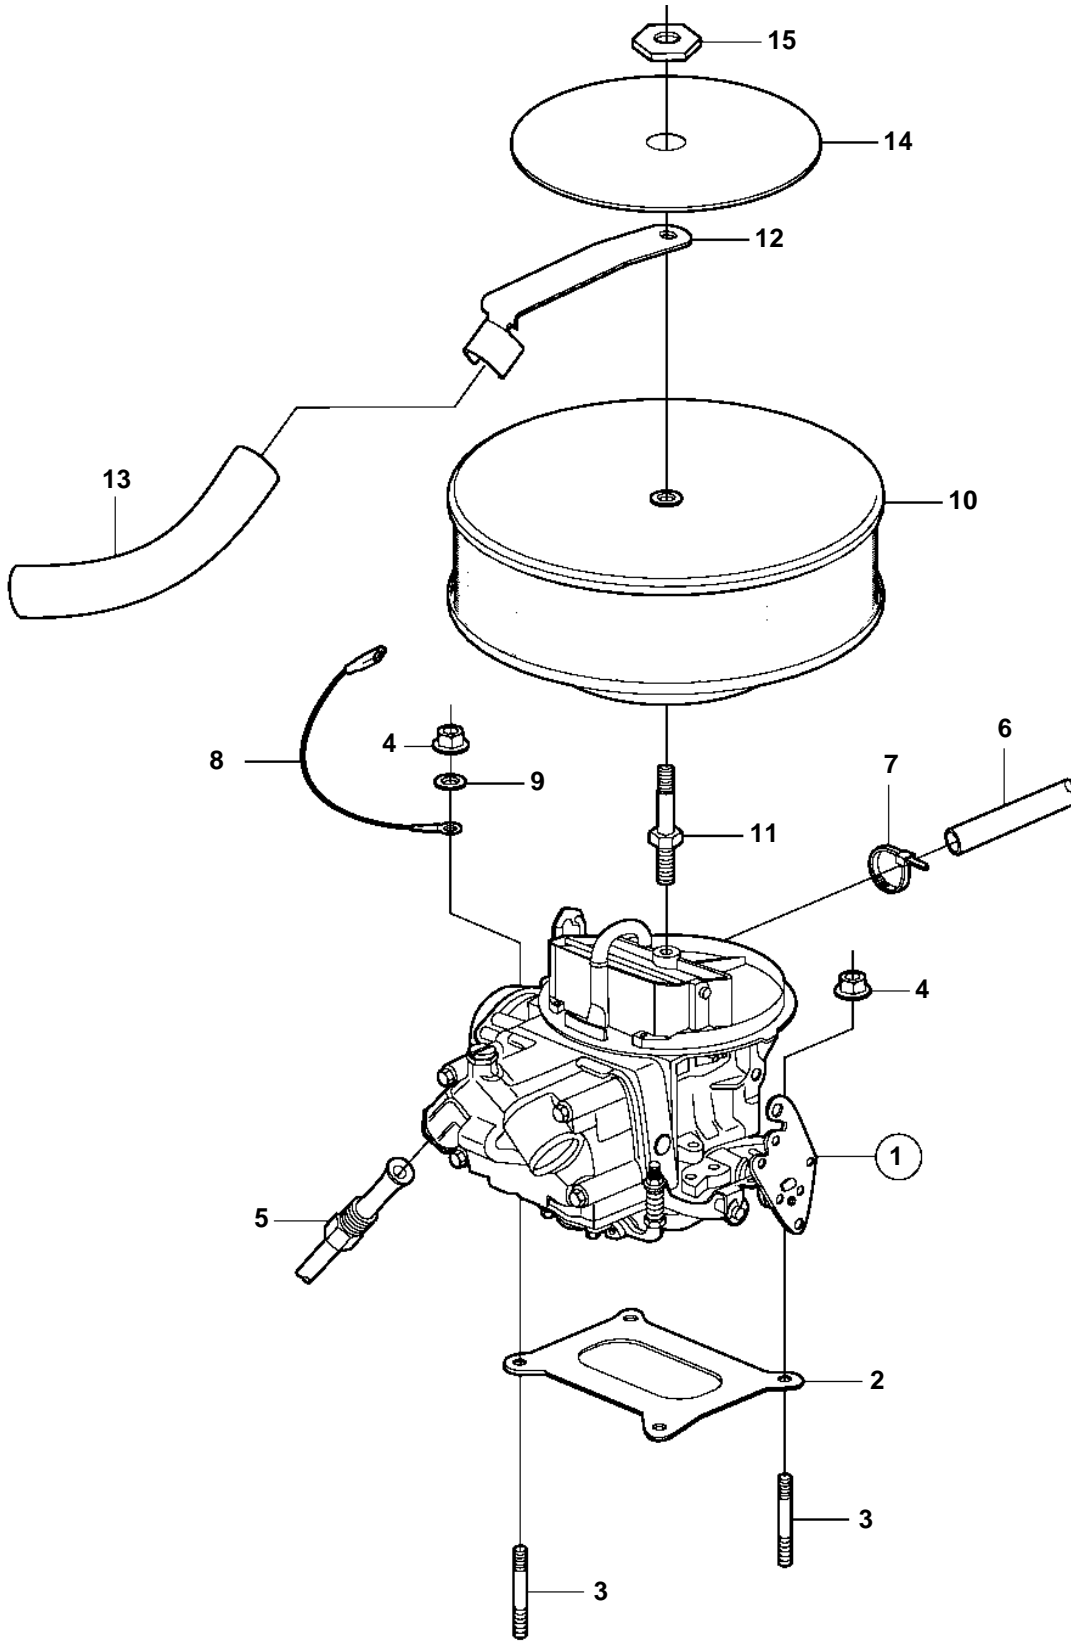

3.0GSMLKD, 3.0GSPLKD

3.0GSMLKD, 3.0GSPLKD

REF	PART NO.	QTY	DESCRIPTION	SEE SEC.	NOTES
1	3854086	1	Carburetor · Bulletin P-23-1-1	P-23-1-1-EN	Power valve kits, Holley
2	3853283	1	Gasket		
3	3853373	4	Stud		
4	3852142	4	Nut		
5	3854869	1	Fuel pipe		
6	3854242	1	Hose		L=39"
7	948211	1	Cable tie		
8	3853845	1	Cable		
9	3852191	1	Washer		
10	3854026	1	Flame shield		
11	3852708	1	Stud		
12	3852438	1	Connector		
13	3853254	1	Hose		
14	3854981	1	Decal		3.0GS
15	3853561	1	Nut		