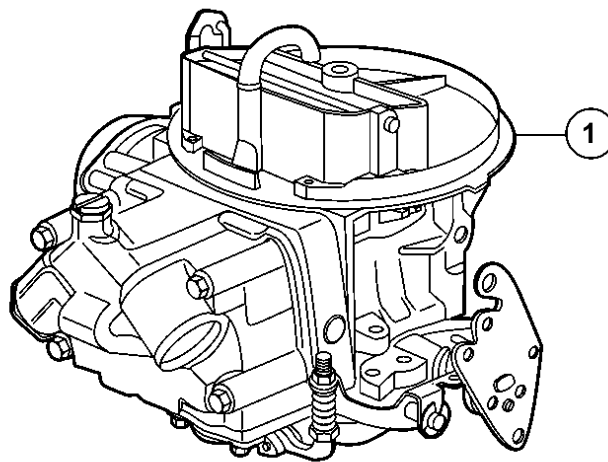

3.0GSMBY, 3.0GSPBY

3.0GSMBY, 3.0GSPBY

REF	PART NO.	QTY	DESCRIPTION
1	3857982	1	Carburetor
2		1	· Kit
3	3853283	2	· · Gasket
4	3854257	1	· · Diaphragm
5	3854018	1	· Float
6	3854019	1	· Filter
7	3853992	1	· Choke