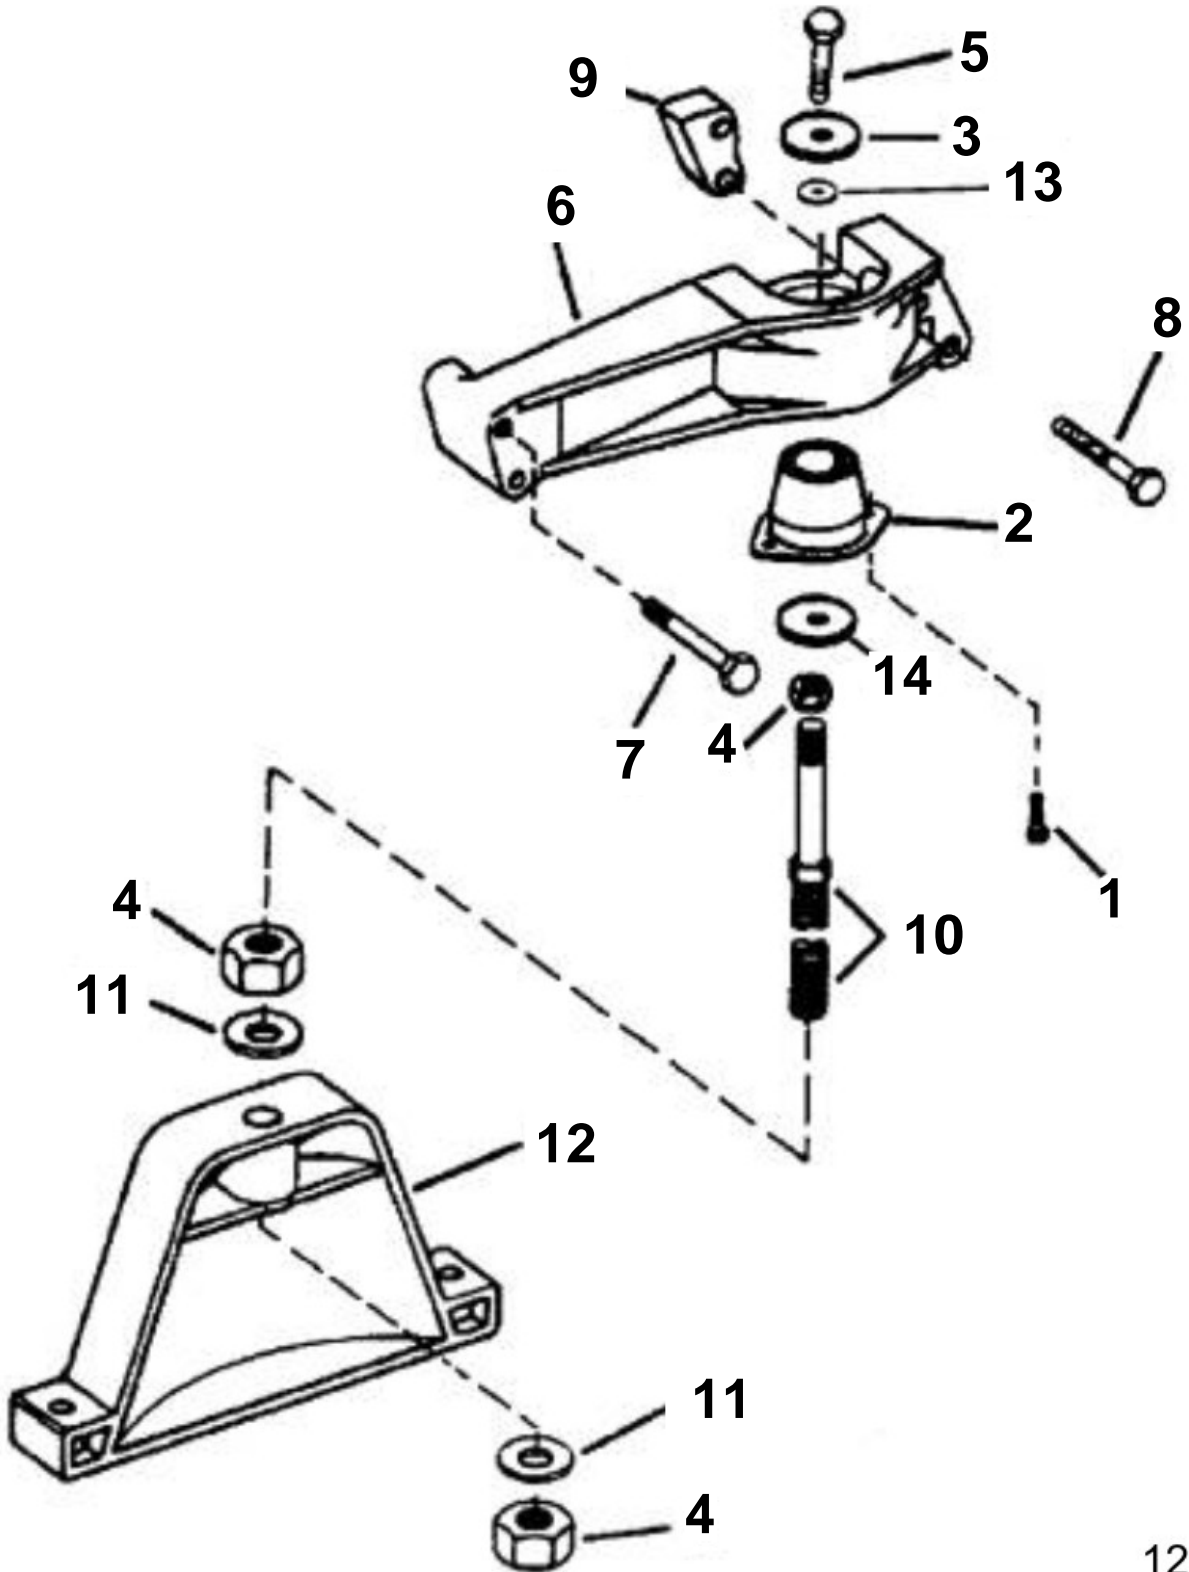

3.0GSMBY, 3.0GSPBY

12168

3.0GSMBY, 3.0GSPBY

REF	PART NO.	QTY	DESCRIPTION	NOTES
1	3852474	2	Screw, Mount to bracket	
2	3853789	1	Rubber cushion	
3	3852540	1	Washer	
4		3	Nut	
5		1	Hexagon screw	
6	3857240	1	Bracket	
7	3853367	2	Screw	Stbd
8	3853407	2	Screw	Port
9	3853252	1	Spacer	
10	3857469	1	Bar	
11	3852000	2	Washer	
12	3852586	1	Base	
13	955897	1	Washer	
14	3852622	1	Washer	