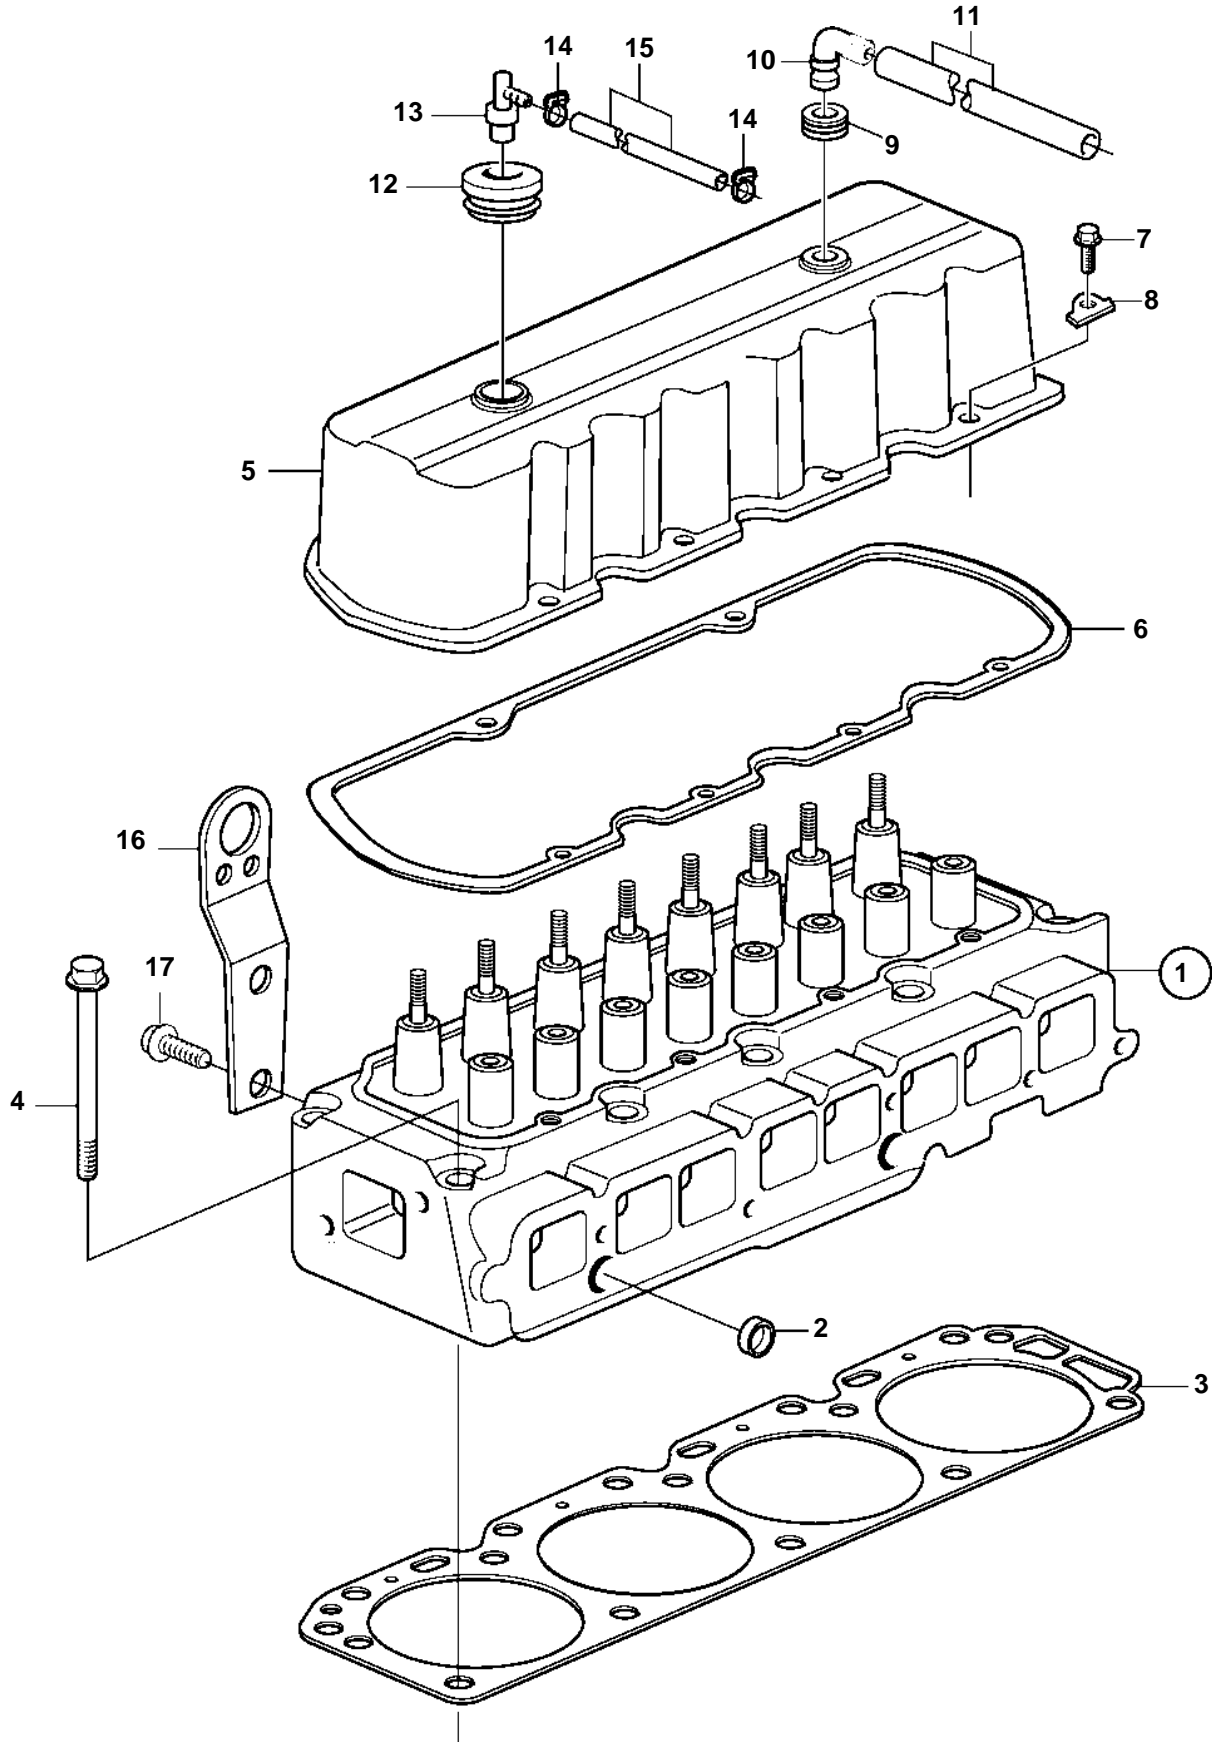

3.0GSMBY, 3.0GSPBY

3.0GSMBY, 3.0GSPBY

REF	PART NO.	QTY	DESCRIPTION	NOTES
1	3854012	1	Cylinder head	
2	3852102	2	• Core plug	
3	3853336	1	Cylinder head gasket	
4	3857900	10	Bolt	
5	3853784	1	Valve cover	
6	3852693	1	Gasket	
7	3856134	5	Bolt	
8	3852442	5	Reinforcement	
9	3852103	1	Grommet	
10	3852104	1	Elbow	
11	3857178	1	Hose	
12	3857279	1	Grommet	
13	3856884	1	Valve	Crankcase ventilation
14	3852529	2	Clamp	
15	3856870	1	Hose	
16		1	Bracket	NOT SERVICED
17		2	Bolt	NOT SERVICED