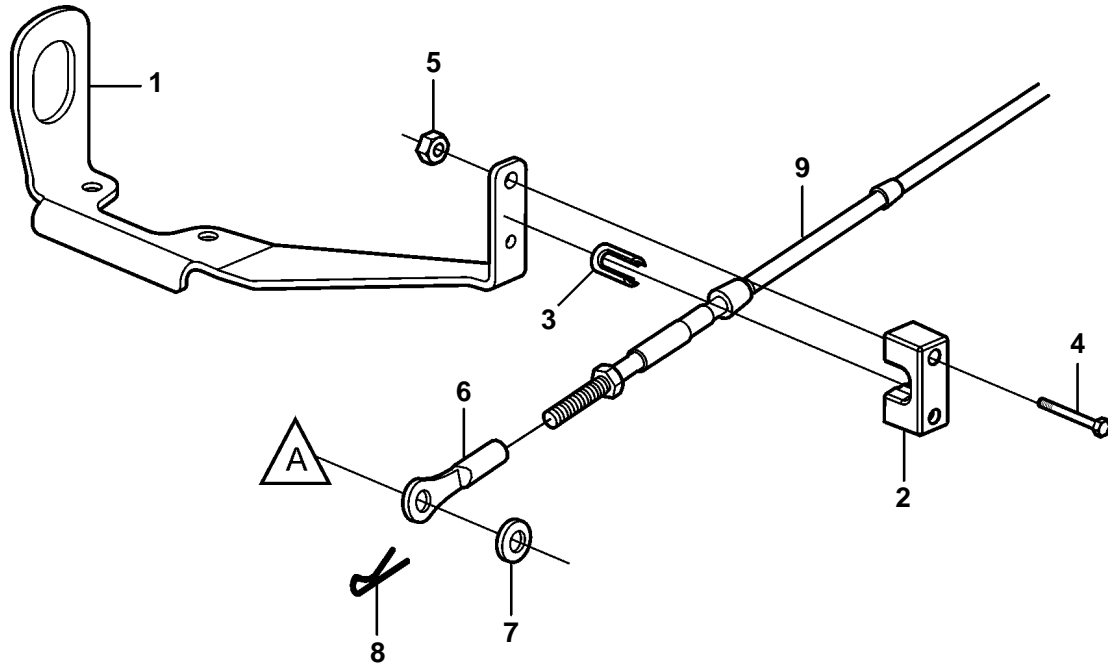

3.0GLP-J

3.0GLP-J

REF	PART NO.	QTY	DESCRIPTION	NOTES
1	3818678	1	Bracket	
	3862936	1	Bracket	3" riser extension
2	3850266	1	Anchor	
3	3852019	1	Retainer	
4		1	Screw	
5	3852118	1	Nut	
6	3850941	1	Adapter	
7	3852193	1	Washer	
8	3852052	1	Split pin	
9		X	Cable	
10	3854833	1	Intermediate lever	
11		2	Screw	
12	3852118	2	Nut	