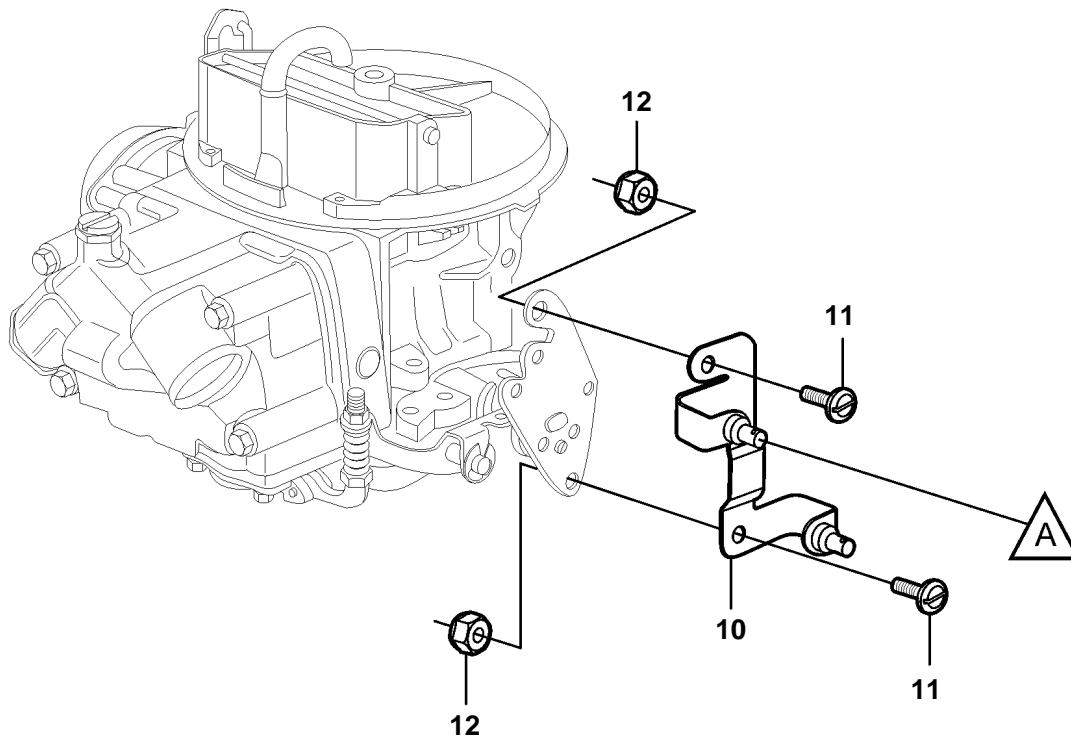

3.0GLP-J

3.0GLP-J

REF	PART NO.	QTY	DESCRIPTION	NOTES
1	3818678	1	Bracket	
	3862936	1	Bracket	3" riser extension
2	3850266	1	Anchor	
3	3852019	1	Retainer	
4		1	Screw	
5	3852118	1	Nut	
6	3850941	1	Adapter	
7	3852193	1	Washer	
8	3852052	1	Split pin	
9		X	Cable	
10	3854833	1	Intermediate lever	
11		2	Screw	
12	3852118	2	Nut	