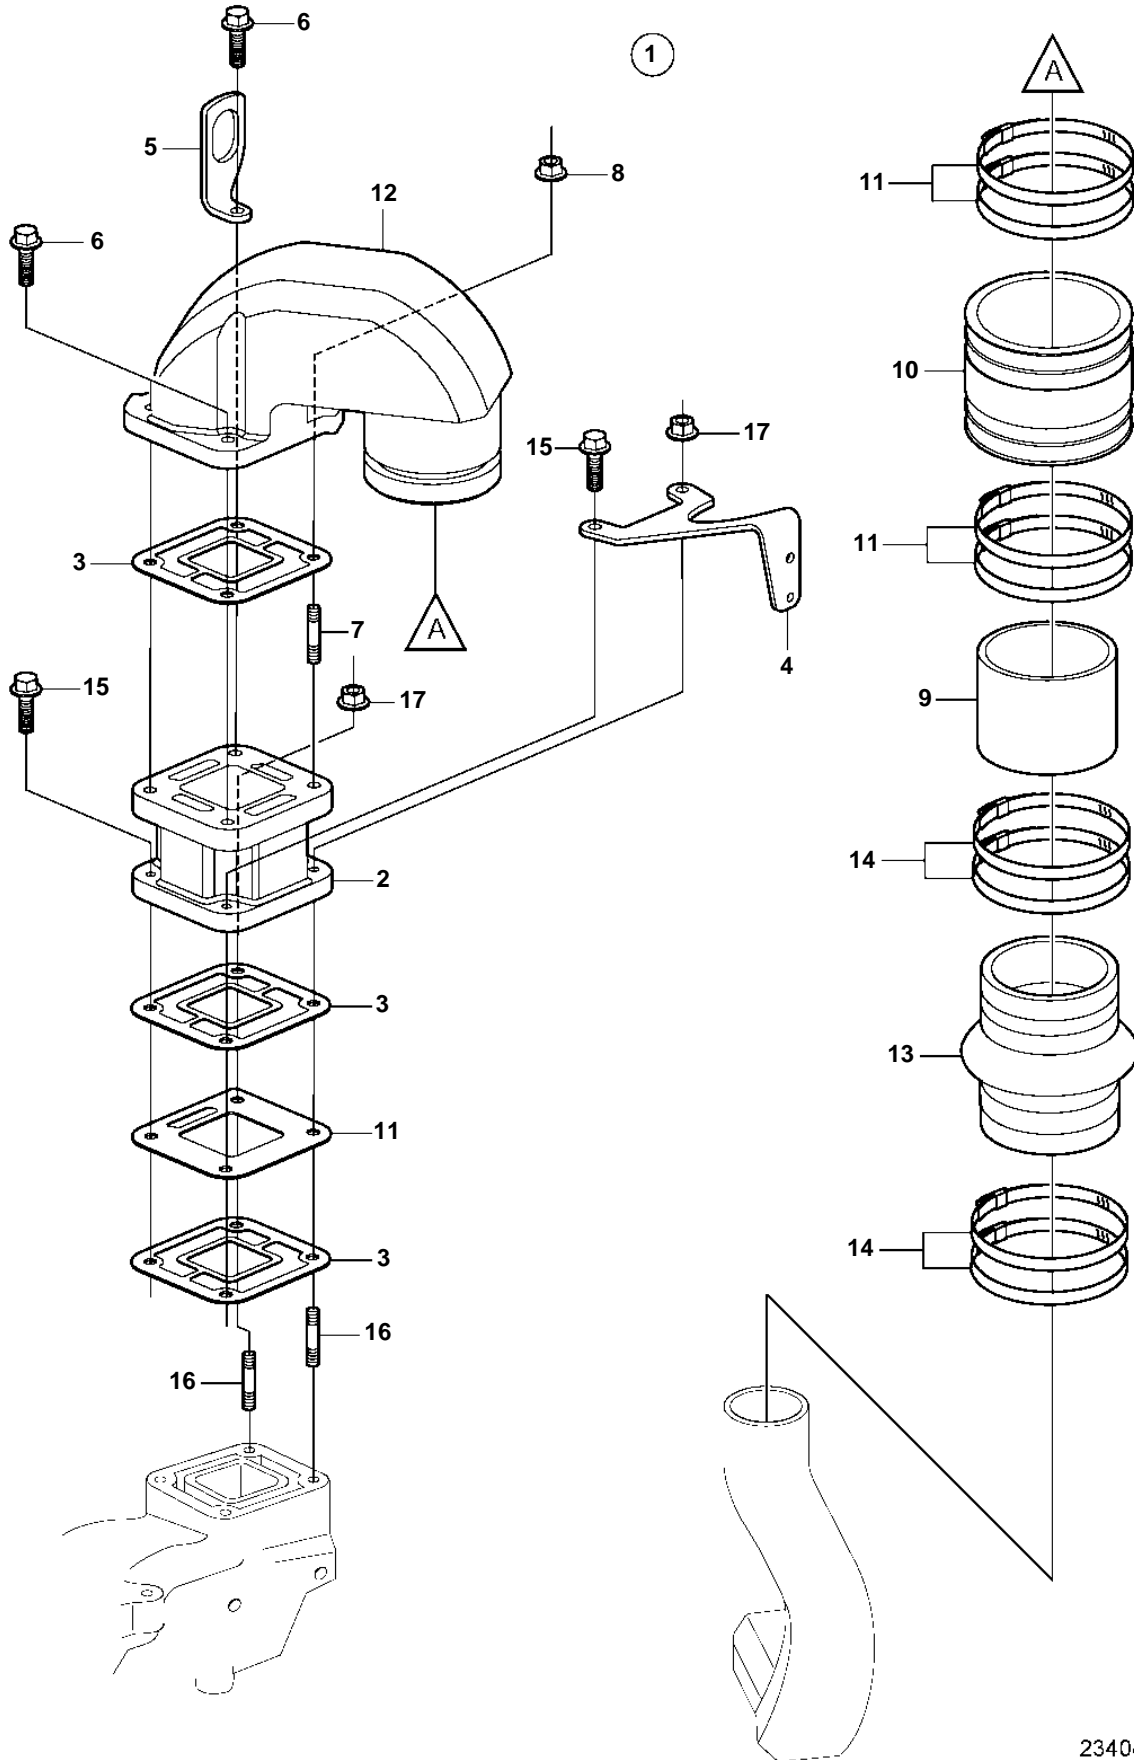

3.0GLP-E

3.0GLP-E

REF	PART NO.	QTY	DESCRIPTION
1	3862922	1	Extension kit
2	3862628	1	• Extension
3	3850495	3	• Gasket
4	3862936	1	• Bracket
5	3861919	1	• Bracket
6	3853397	4	• Screw
7	3853373	1	• Stud
8	3852142	1	• Nut
9	3587766	1	• Exhaust pipe
10	3852742	1	• Exhaust hose
11	3863442	4	• Clamp
12		1	Riser
13		1	Bellows
14	3863442	4	Clamp
15	3853397	2	Screw
16	3853373	2	Stud
17	3852142	2	Nut