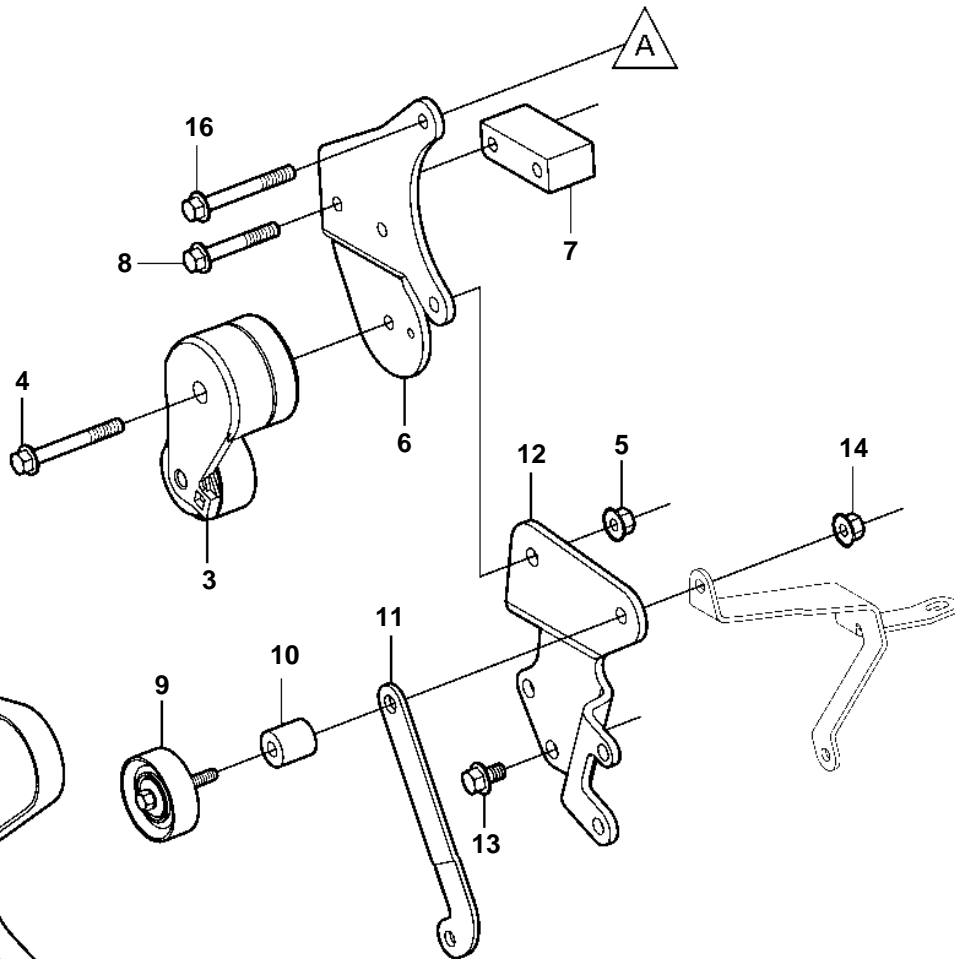

3.0GLP-E

3.0GLP-E

REF	PART NO.	QTY	DESCRIPTION	NOTES
1	3860092	1	Drive belt	
2	3860382	1	Decal	
3	3860091	1	Belt tensioner	
4	3853367	1	Screw	
5	3857181	3	Flange lock nut	
6	3860096	1	Bracket	
7	3587818	1	Spacer	
8	3860499	2	Screw	
9	3860212	1	Pulley	
10	3860481	1	Spacer	
11	3860480	1	Brace	For power steering pump.
12	3860094	1	Bracket	
13	3853558	2	Flange screw	
14	971098	1	Flange lock nut	
15	3860097	1	Bracket	
16	3860169	2	Screw	
17	3853430	1	Screw	For exhaust manifold.
18	3884950	1	Alternator	
19	945408	1	Flange nut	
20	3852208	1	Screw	
21	3852520	1	Washer, external tooth	