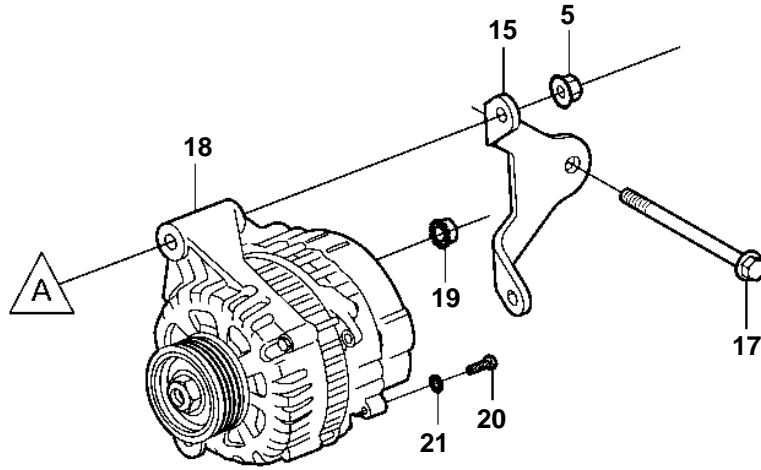

3.0GLP-E

3.0GLP-E

REF	PART NO.	QTY	DESCRIPTION	NOTES
1	3860092	1	Drive belt	
2	3860382	1	Decal	
3	3860091	1	Belt tensioner	
4	3853367	1	Screw	
5	3857181	3	Flange lock nut	
6	3860096	1	Bracket	
7	3587818	1	Spacer	
8	3860499	2	Screw	
9	3860212	1	Pulley	
10	3860481	1	Spacer	
11	3860480	1	Brace	For power steering pump.
12	3860094	1	Bracket	
13	3853558	2	Flange screw	
14	971098	1	Flange lock nut	
15	3860097	1	Bracket	
16	3860169	2	Screw	
17	3853430	1	Screw	For exhaust manifold.
18	3884950	1	Alternator	
19	945408	1	Flange nut	
20	3852208	1	Screw	
21	3852520	1	Washer, external tooth	