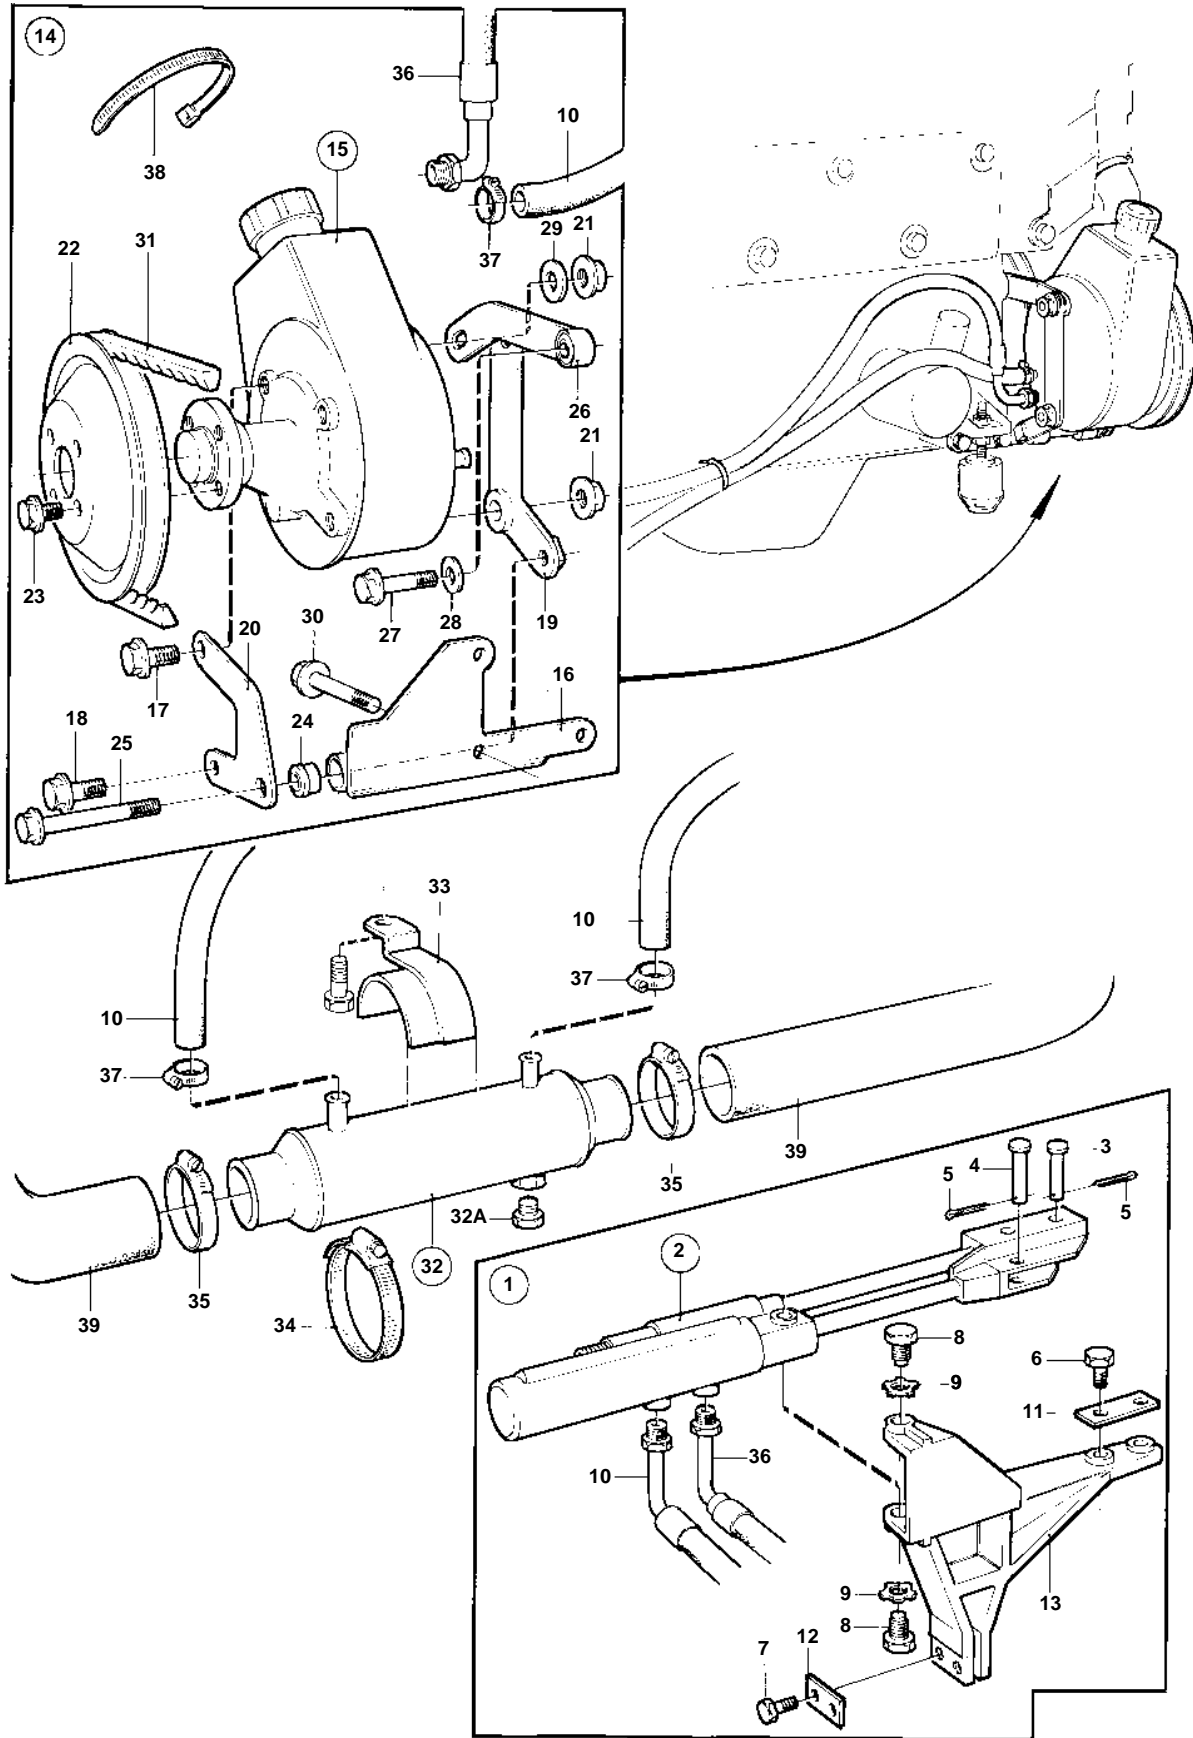

230B,250B

230B,250B

REF	PART NO.	QTY	DESCRIPTION	SEE SEC.	NOTES
1	872229	1	Power steering kit		
2	872215	1	· Steering cylinder		
3	872491	1	· · Clevis pin		
4	872490	1	· · Clevis pin		
5	949791	2	· · Cotter pin		
6	977625	2	· Screw		
7	970950	2	· Screw		
8	872103	2	· Pivot pin		
9	872104	2	· Lock washer		
10	872217	1	· Hose		L = 3560 MM
11	872311	1	· Tab washer		
12	872369	1	· Tab washer		
13	872443	1	· Bracket		
14	857169	1	Power steer.pump kit		
	872697	1	Sealing ring kit		FOR 872215
15	838310	1	· Power steering pump		
				060-0292	
16	855273	1	· Bracket		
17	946441	1	· Screw		
18	973083	1	· Flange screw		
19	855275	1	· Attaching plate		
20	855276	1	· Attaching plate		
21	971095	2	· Nut		
22	855353	1	· Pulley		
23	944926	4	· Flange screw		
24	826652	1	· Spacer sleeve		
25	965184	1	· Screw		
26	855277	1	· Tensioner		
27	947760	1	· Flange screw		
28	960141	1	· Washer		
29	960148	1	· Washer		
30	965182	3	· Flange screw		
31	968294	1	· Drive belt		
32	857153	1	· Oil cooler		
32A	192134	1	· · Plug		
33	857040	1	· Bracket		
34	961671	1	· Hose clamp		
35	961669	2	· Hose clamp		
36	872216	1	· Pressure hose		
37	961663	3	· Clamp		
38	948210	3	· Strip clamp		
39	857136	1	Hose		SEE GROUP 2B