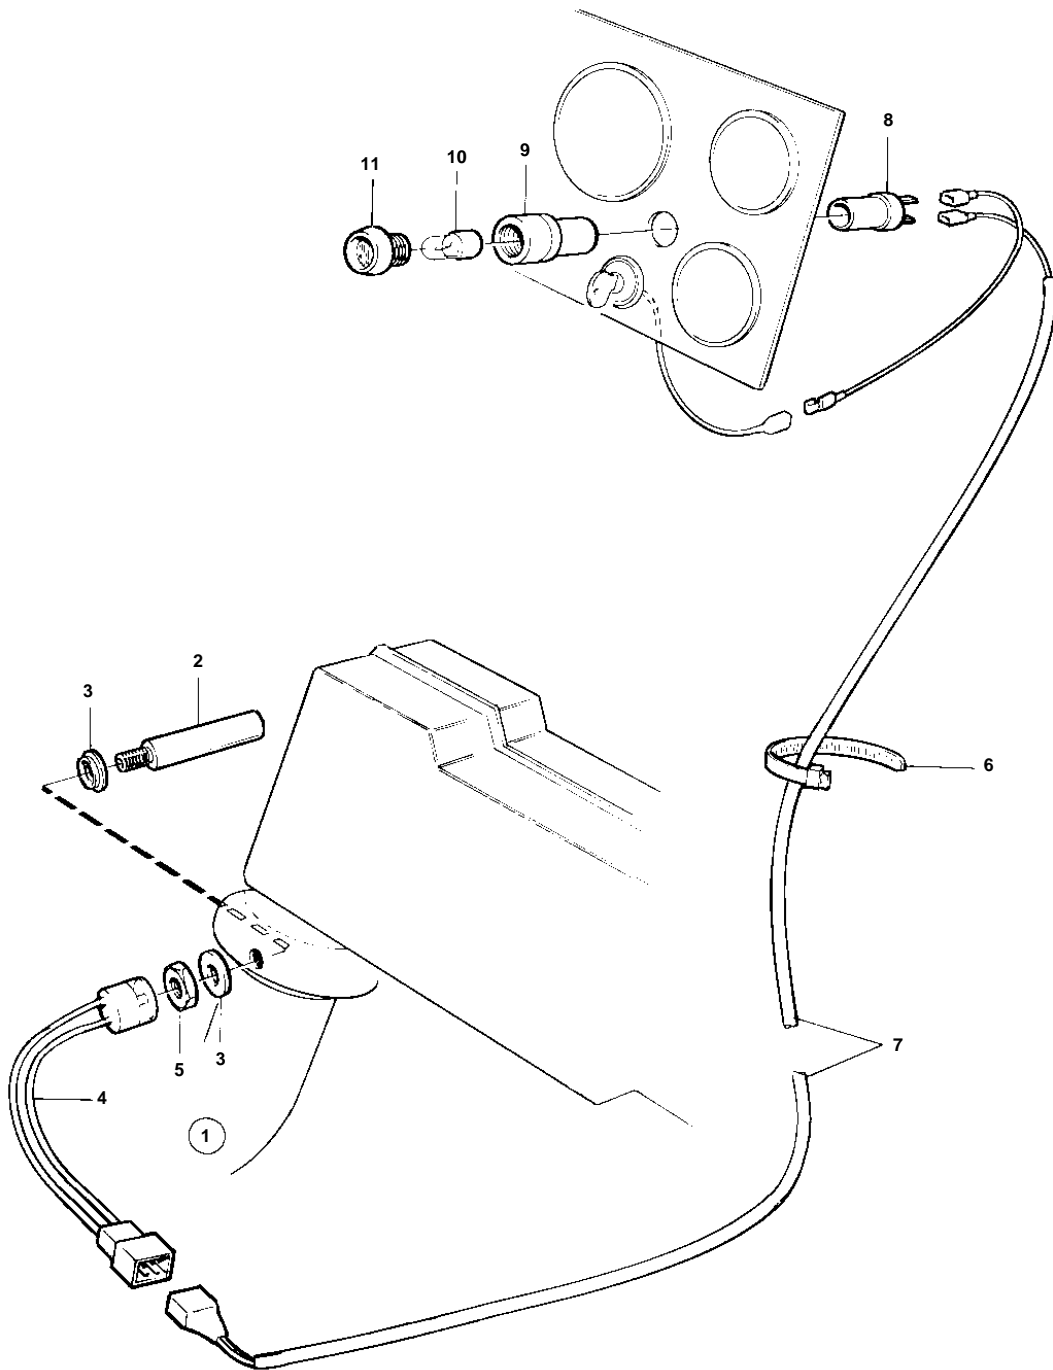

COMMON

8950

COMMON

REF	PART NO.	QTY	DESCRIPTION	NOTES
1	828860	1	Exhaust temp kit	
2		1	· BULB	
3	828776	2	· Washer	
4	828761	1	· Thermo monitor	
5		1	· NUT	
6	948210	5	· Strip clamp	
7		1	· CABLE UNIT	
		X	· · CABLES AND TERMINALS	SEE GROUP 3
8	808175	1	· Bulb socket	
9	819350	1	· Sleeve	
10	19923	1	· Bulb	
11	827766	1	· Lens	