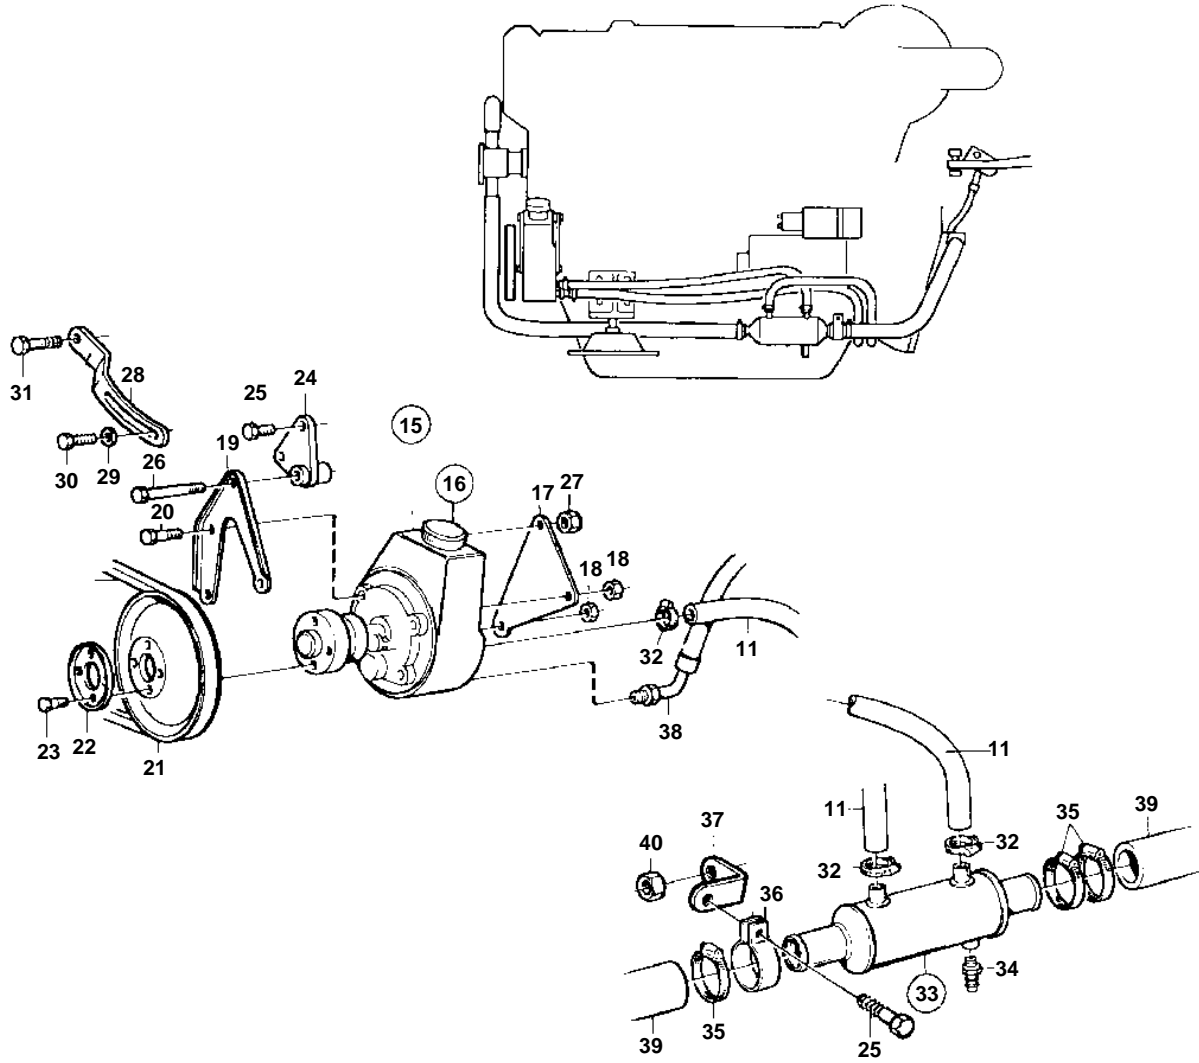

D41B,AD41B

D41B,AD41B

REF	PART NO.	QTY	DESCRIPTION	SEE SEC.	NOTES
1	872229	1	Power steering kit		
2	872215	1	• Steering cylinder		
2A	872698	1	• • Nipple		
2B	872699	1	• • Nipple		
2C	955985	1	• • O-ring		
2D	955982	1	• • O-ring		
2E	872700	2	• • Bushing		
3	872491	1	• • Clevis pin		
4	872490	1	• • Clevis pin		
5	949791	2	• • Cotter pin		
6	977625	2	• Screw		
7	941908	2	• Spring washer		
8	970950	2	• Screw		
9	872103	2	• Pivot pin		
10	872104	2	• Lock washer		
11	872217	1	• Hose		
12	872311	1	• Tab washer		
13	872369	1	• Tab washer		
14	872443	1	• Bracket		
	872697	1	Sealing ring kit		FOR 872215
15	860881	1	Power steer.pump kit		
16	838310	1	• Power steering pump		
				060-0297	
17	838892	1	• Bracket		
18	971095	1	• Nut		
	971083	1	• Lock nut		
19	838893	1	• Bracket		
20	973083	2	• Flange screw		L = 25 MM
	946441	1	• Screw		L = 20 MM
21	1219961	1	• Pulley		
22	464541	1	• Washer		
23	944926	4	• Flange screw		
24	838312	1	• Bracket		
25	947760	2	• Flange screw		L = 40 MM
	946671	1	Flange screw		L = 30 MM
26	955557	1	• Screw		
27	950355	1	• Nut		
28	838073	1	• Tensioner		
29	960141	1	• Washer		
30	946173	1	• Flange screw		
31	948217	1	• Flange screw		
32	961664	3	• Hose clamp		
33	858541	1	• Radiator		
34	949918	1	• • Drain cock		
35	961669	3	• Hose clamp		
36	860700	1	• Clamp		
37	860701	1	• Bracket		
38	872234	1	• Pressure hose		
39		1	HOSE		SEE GROUP 2B
40		1	NUT		SEE GROUP 3