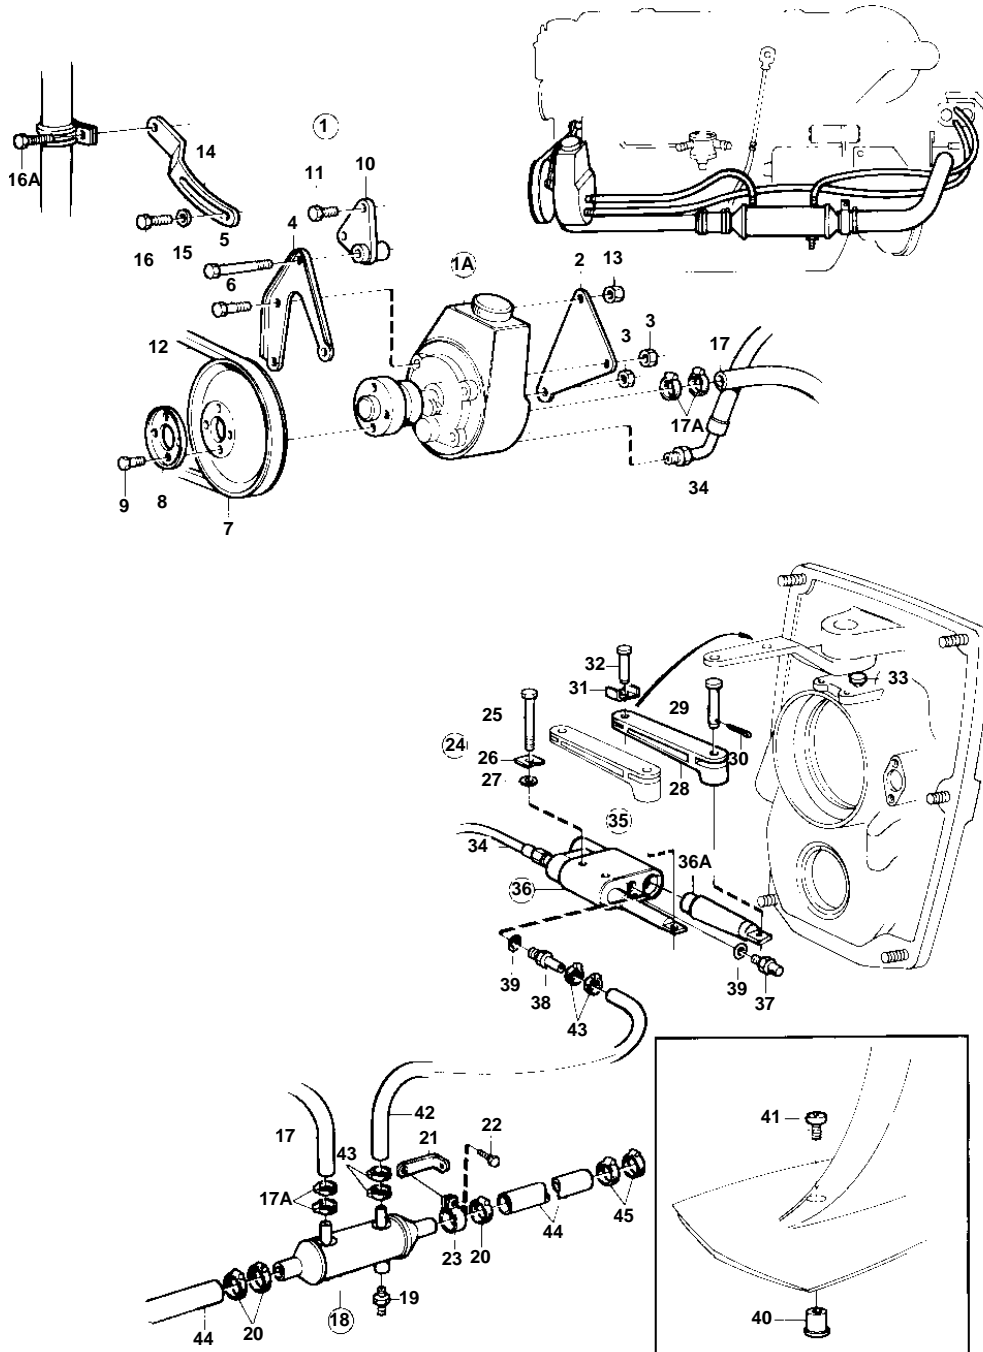

D41B,AD41B

11078

D41B,AD41B

REF	PART NO.	QTY	DESCRIPTION	SEE SEC.	NOTES
1	860957	1	Power steer.pump kit		
1A	838310	1	· Power steering pump		
				060-0297	
2	838892	1	· Bracket		
3	971095	1	· Nut		(945409)
	971083	1	· Lock nut		
4	838893	1	· Bracket		
5	955557	1	· Screw		
6	946329	2	· Flange screw		L = 25 MM
	946441	1	· Screw		L = 20 MM
7	1219961	1	· Pulley		
8	464541	1	· Washer		
9	944926	4	· Flange screw		
10	838312	1	· Bracket		
11	947760	2	· Flange screw		
12	967123	1	· V-belt		(960470)
13	950355	1	· Nut		
14	838073	1	· Tensioner		
15	960141	1	· Washer		
16	946173	1	· Flange screw		
16A	948217	1	· Flange screw		
17	838311	1	· Hose		L = 1800 MM
17A	961664	4	· Hose clamp		
18	858541	1	· Radiator		
19	949918	1	· · Drain cock		
20	961669	3	· Hose clamp		
21	860701	1	· Bracket		
22	946671	1	· Flange screw		
23	860700	1	· Clamp		
24	858722	1	Power steering kit		
25	968247	2	· Screw		
26	853254	2	· Striker plate		
27	941908	2	· Spring washer		
28	852787	1	· Link rod		
29	852789	1	· Clevis pin		
30	907856	1	· Cotter pin		
31	853160	1	· Lock washer		
32	913158	1	· Clevis pin		
33	184700	1	· Roller		
34	853454	1	· Hose		
35	851873	1			
36	852741	1	· · Steering cylinder		
	853307	1	· · · Repair kit		
36A	853983	1	· · · Piston rod guide		
37	957031	1	· · Nipple		
38	946152	1	· · Nipple		
39	958226	2	· · O-ring		
40	853531	1	· · Plug		DP
	853589	1	· · Plug		SP
41	959437	1	· · Screw		
42	838311	X	Hose		
43	961664	X	Hose clamp		
44		X	HOSE		SEE GROUP 2B,4A
45	961669	X	Hose clamp		