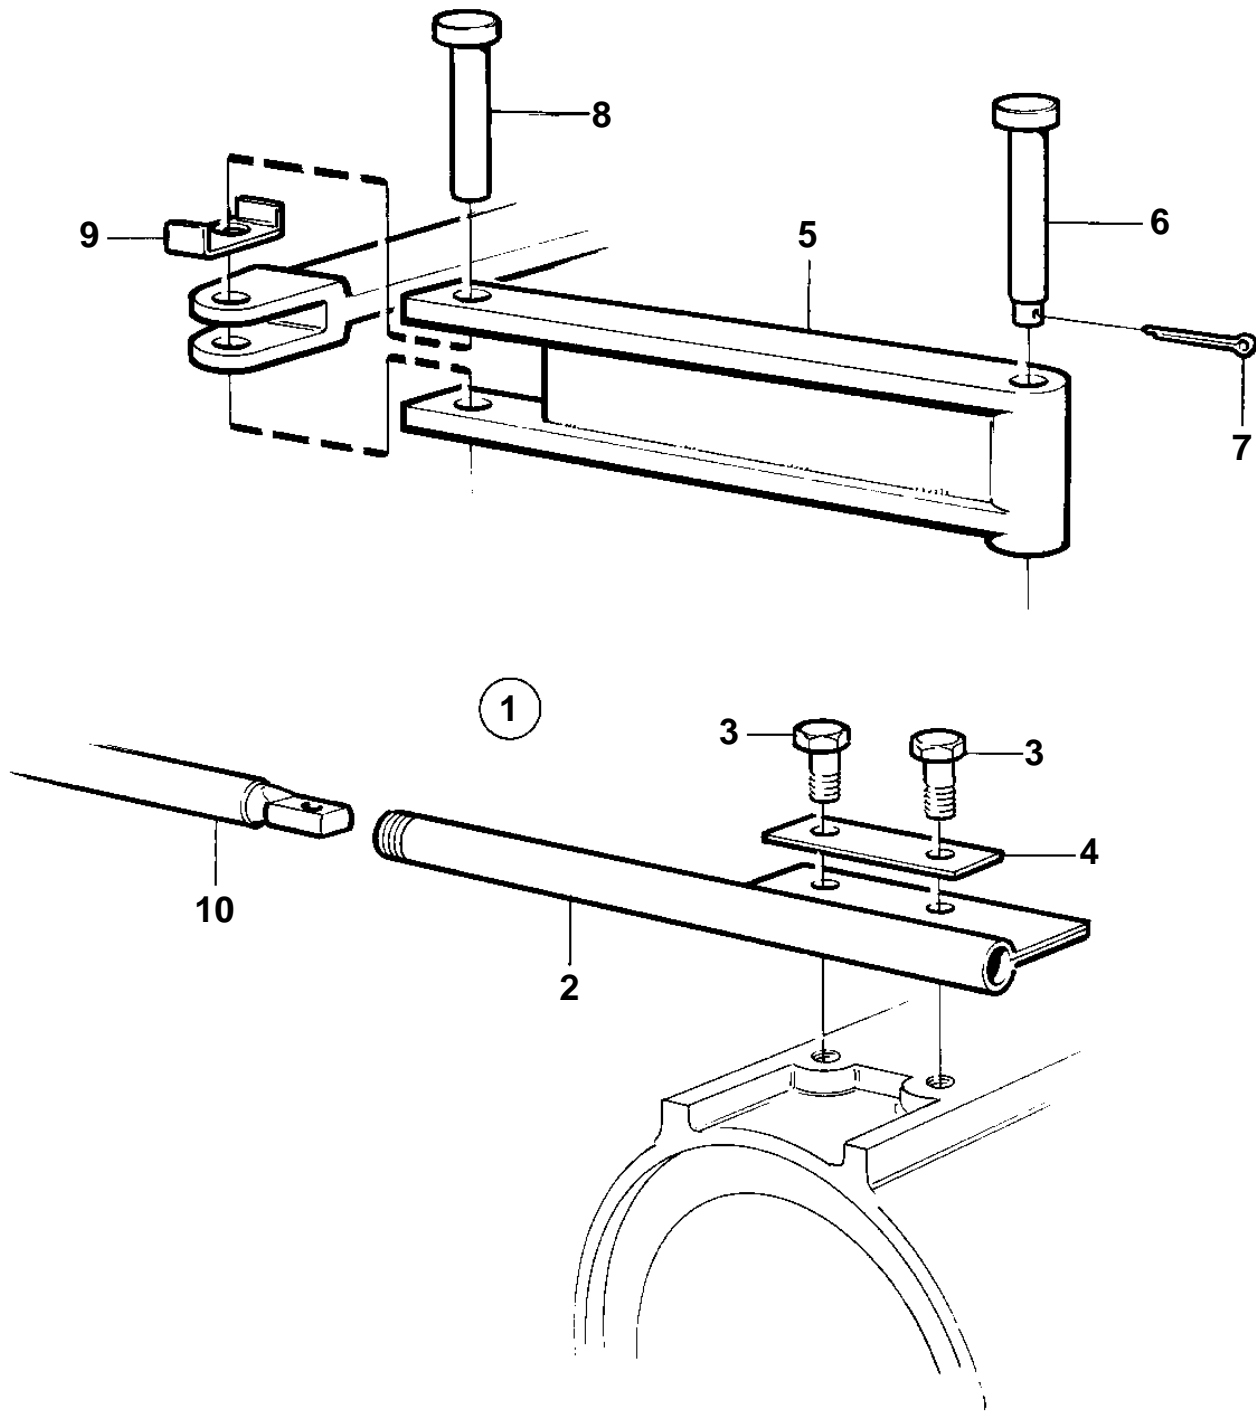

D41B,AD41B

10693

D41B,AD41B

REF	PART NO.	QTY	DESCRIPTION	SEE SEC.
1	872388	1	Steering cable kit	
2	1140568	1	• Tube	
3	970971	2	• Screw	
4	872311	1	• Tab washer	
5	1140567	1	• Link rod	
6	1140566	1	• Clevis pin	
7	944149	1	• Cotter pin	
8	1140565	1	• Pivot pin	
9	1140579	1	• Lock washer	
10		X	STEERING CABLE	060-0256