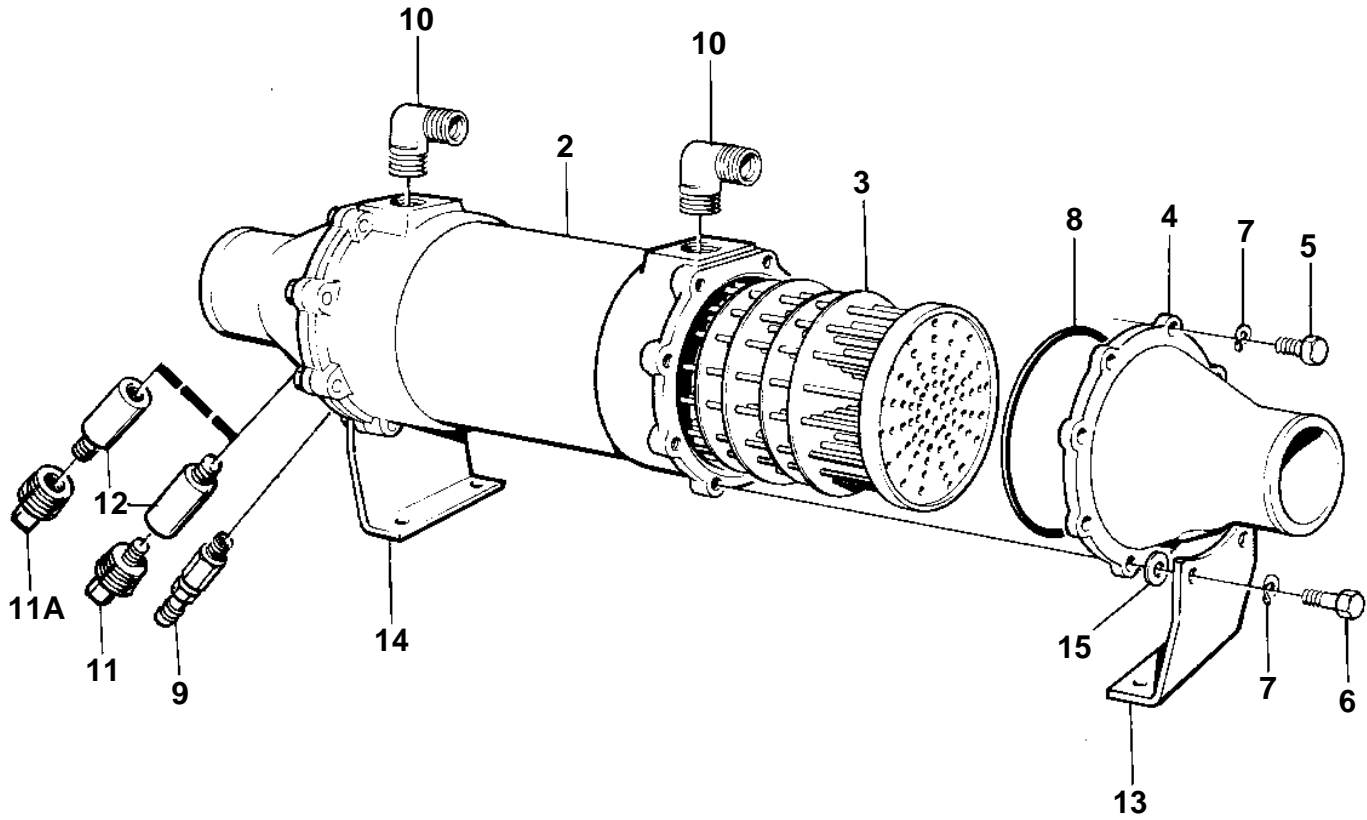

COMMON

①

15446

COMMON

REF	PART NO.	QTY	DESCRIPTION		NOTES
1	3825934	1	Oil cooler		CLASSIFIED
2	849618	1	· Housing		
3	3825932	1	· Insert		(864213)
4	836888	2	· End cover	SO	
5	955514	12	· Screw		
6	940117	4	· Screw		
7	941906	16	· Spring washer		
8	925027	2	· O-ring		
9	949918	2	· Drain cock		
10	824479	2	· Elbow union		
11	838928	2	· Plug		
11A	800475	2	· Plug		ALT
12	838929	2	· Zinc anod		
13		1	· Bracket		
14		1	· Bracket		
15	960140	4	· Washer