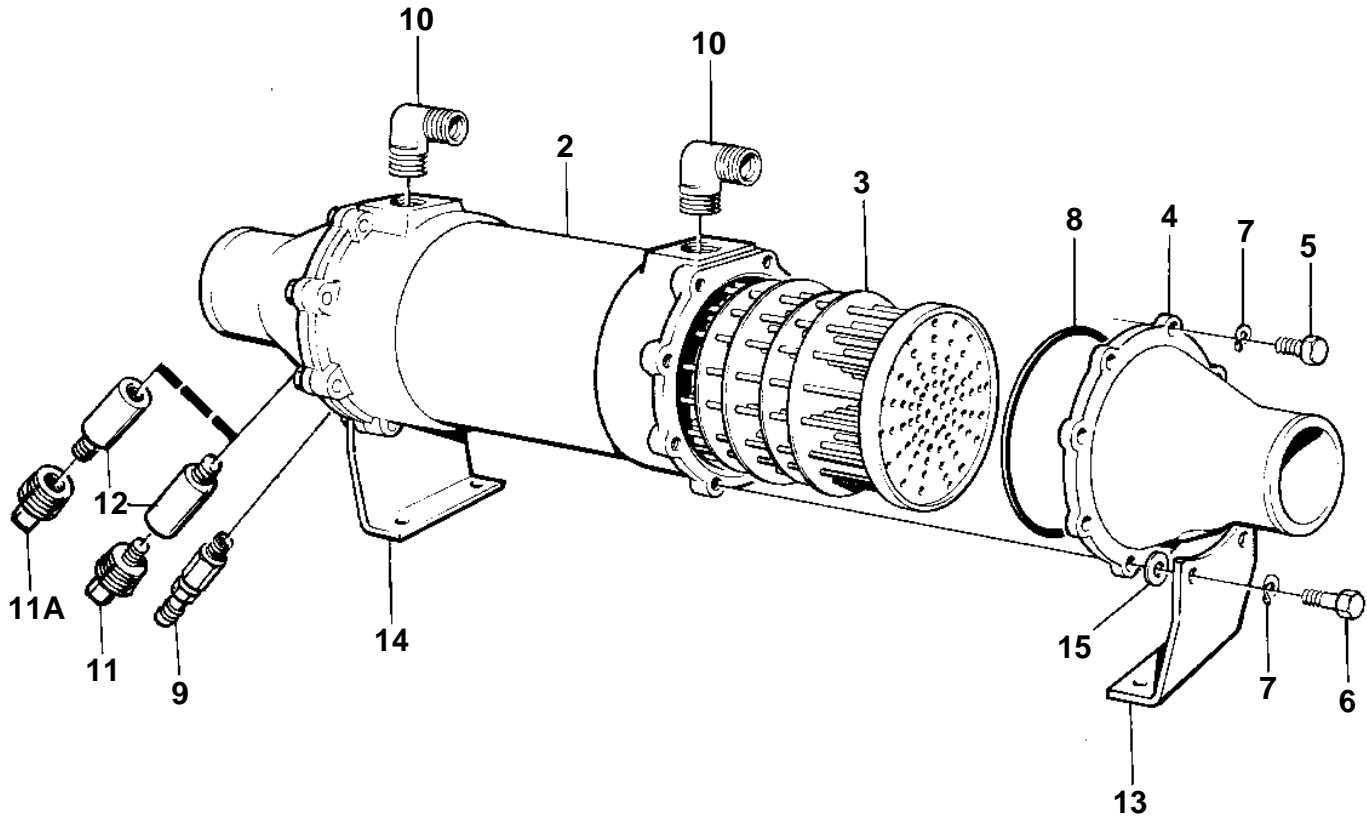

COMMON

①

15446

COMMON

REF	PART NO.	QTY	DESCRIPTION		NOTES
1	3825934	1	Oil cooler		CLASSIFIED
2	849618	1	· Housing		
3	3825932	1	· Insert		(864213)
4	836888	2	· End cover	SO	
5	955514	12	· Screw		
6	940117	4	· Screw		
7	941906	16	· Spring washer		
8	925027	2	· O-ring		
9	949918	2	· Drain cock		
10	824479	2	· Elbow union		
11	838928	2	· Plug		
11A	800475	2	· Plug		ALT
12	838929	2	· Zinc anod		
13		1	· Bracket		
14		1	· Bracket		
15	960140	4	· Washer