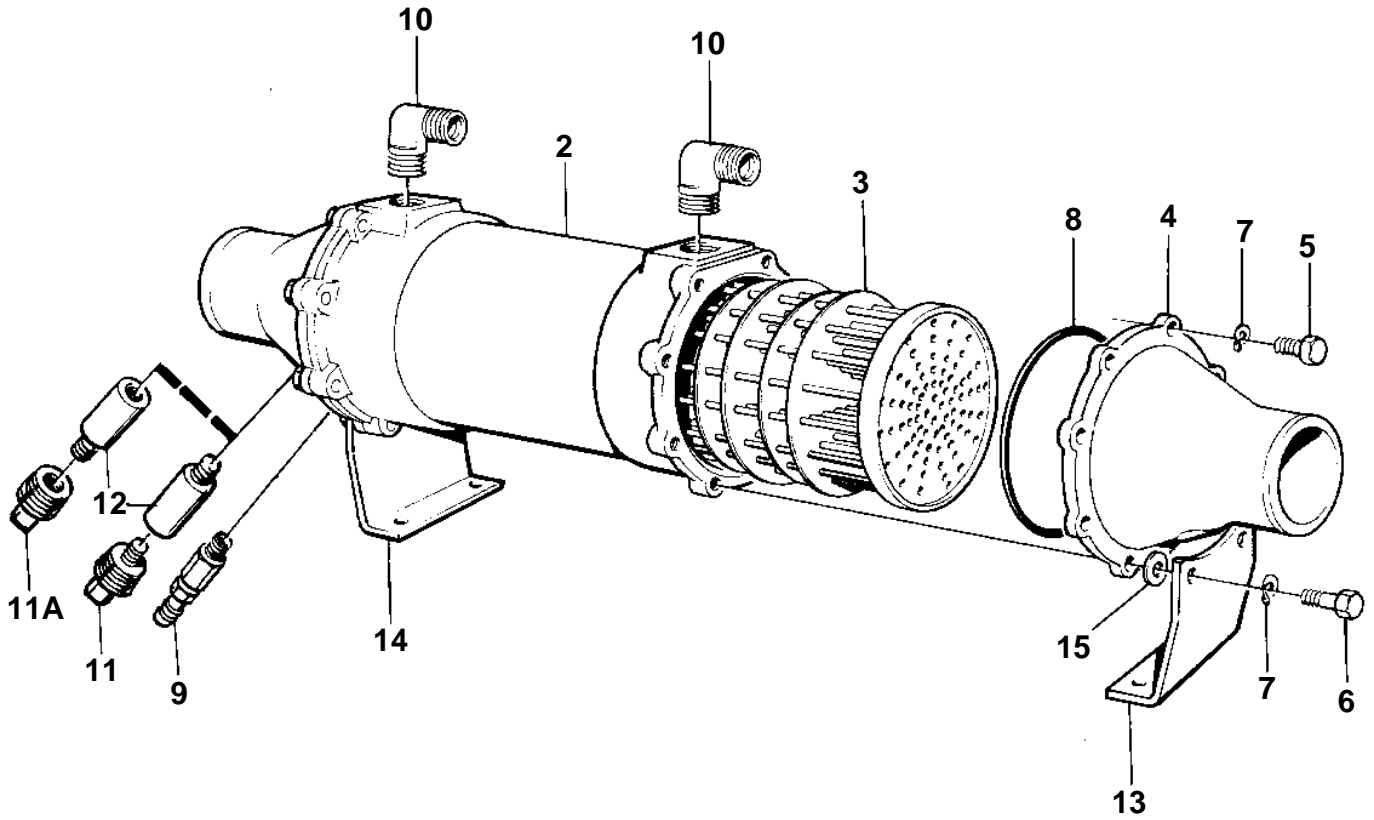

COMMON

①

15446

COMMON

REF	PART NO.	QTY	DESCRIPTION		NOTES
1	3825934	1	Oil cooler		CLASSIFIED
2	849618	1	· Housing		
3	3825932	1	· Insert		(864213)
4	836888	2	· End cover	SO	
5	955514	12	· Screw		
6	940117	4	· Screw		
7	941906	16	· Spring washer		
8	925027	2	· O-ring		
9	949918	2	· Drain cock		
10	824479	2	· Elbow union		
11	838928	2	· Plug		
11A	800475	2	· Plug		ALT
12	838929	2	· Zinc anod		
13		1	· Bracket		
14		1	· Bracket		
15	960140	4	· Washer		