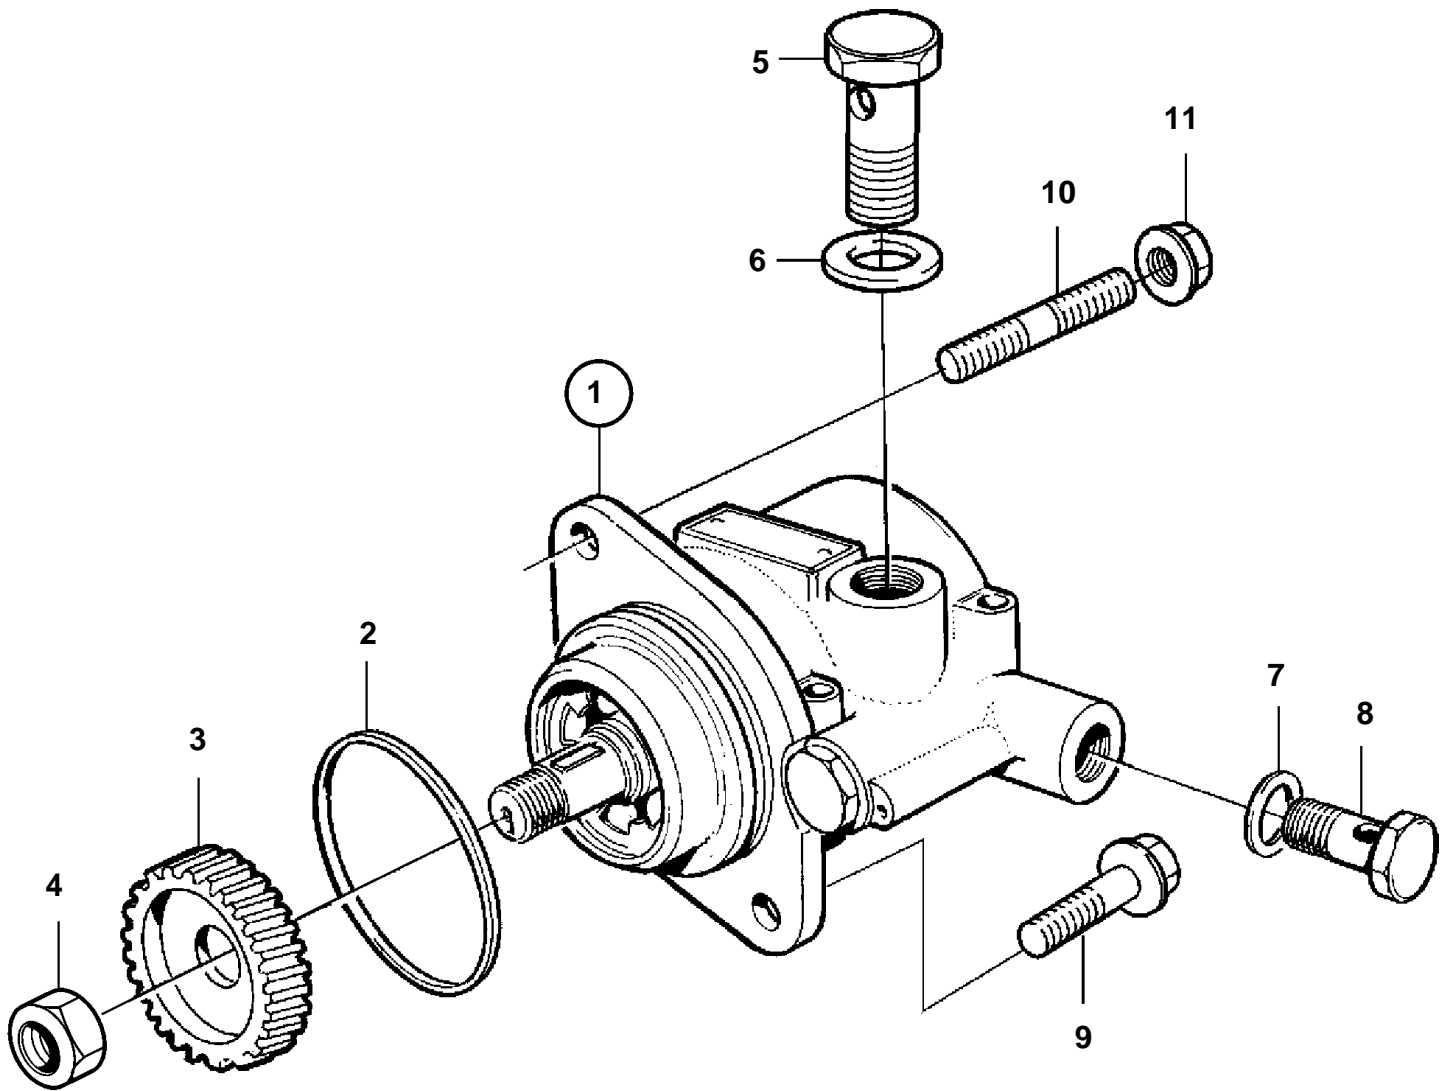

TAMD74A-A, TAMD74A-B, TAMD74C-A, TAMD74L-A, TAMD74P-A, TAMD74C-B, TAMD74L-B, TAMD74P-B, TAMD75P-A

19523

TAMD74A-A, TAMD74A-B, TAMD74C-A, TAMD74L-A, TAMD74P-A, TAMD74C-B, TAMD74L-B, TAMD74P-B, TAMD75P-A

REF	PART NO.	QTY	DESCRIPTION	SEE SEC.	NOTES
1	1589925	1	Hydraulic pump		
				3183	
2	943646	1	Sealing ring		
3	478296	1	Gear		NITRO
			Bulletin 45-01	45-01-EN	Timing Gears, 71, 100, 121
4	20367040	1	Lock nut		
5	191620	1	Hollow screw		
6	18822	2	Gasket		
7	947622	2	Gasket		
8	941686	1	Hollow screw		
9	965188	1	Screw		
10	953067	1	Stud		
11	971098	1	Flange lock nut		