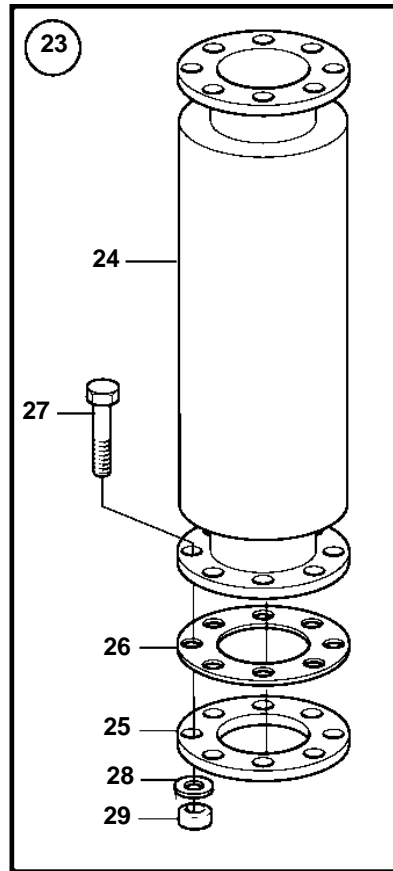

TAMD74A AUX, TAMD74A-A, TAMD74A-B, TAMD74C-A, TAMD74L-A, TAMD74P-A, TAMD74C-B, TAMD74L-B, TAMD74P-B, TAMD75P-A

18546

TAMD74A AUX, TAMD74A-A, TAMD74A-B, TAMD74C-A, TAMD74L-A, TAMD74P-A, TAMD74C-B, TAMD74L-B, TAMD74P-B, TAMD75P-A

REF	PART NO.	QTY	DESCRIPTION		NOTES
1	424630	1	Gasket		2"
2	942336	4	Spring washer		
3	940183	4	Nut		
4	970949	4	Screw		
5	864952	1	Flange		
6	3838942	1	Clamp		
7		1	Exhaust riserkit	NS	
8	866126	1	· Exhaust pipe		
9	848647	1	· Flange		
10	848668	1	· Gasket		
11	955366	8	· Screw		
12	955785	8	· Nut		
13	941912	8	· Spring washer		
14	947626	2	· Gasket		
15	914392	2	· Plug		
		1	Temperature sensorexhaust		ALT, SEE GROUP 30
16		1	Exhaust hosekit	NS	
17	848667	1	· Exhaust hose		
18	848647	1	· Flange		
19	848668	2	· Gasket		
20	955366	16	· Screw		
21	941912	16	· Spring washer		
22	955785	16	· Nut		
23		1	Mufflerkit	NS	
24	836257	1	· Muffler		
25	846414	2	· Flange		
26	862977	2	· Gasket		
27	955366	16	· Screw		
28	941912	16	· Spring washer		
29	955785	16	· Nut		
30		1	Mufflerkit		
31	3830515	1	· Muffler, AUX		
32	862977	2	· Gasket		
33	846414	2	· Flange		
34	955366	16	· Screw		
35	941912	16	· Spring washer		
36	955785	16	· Nut		