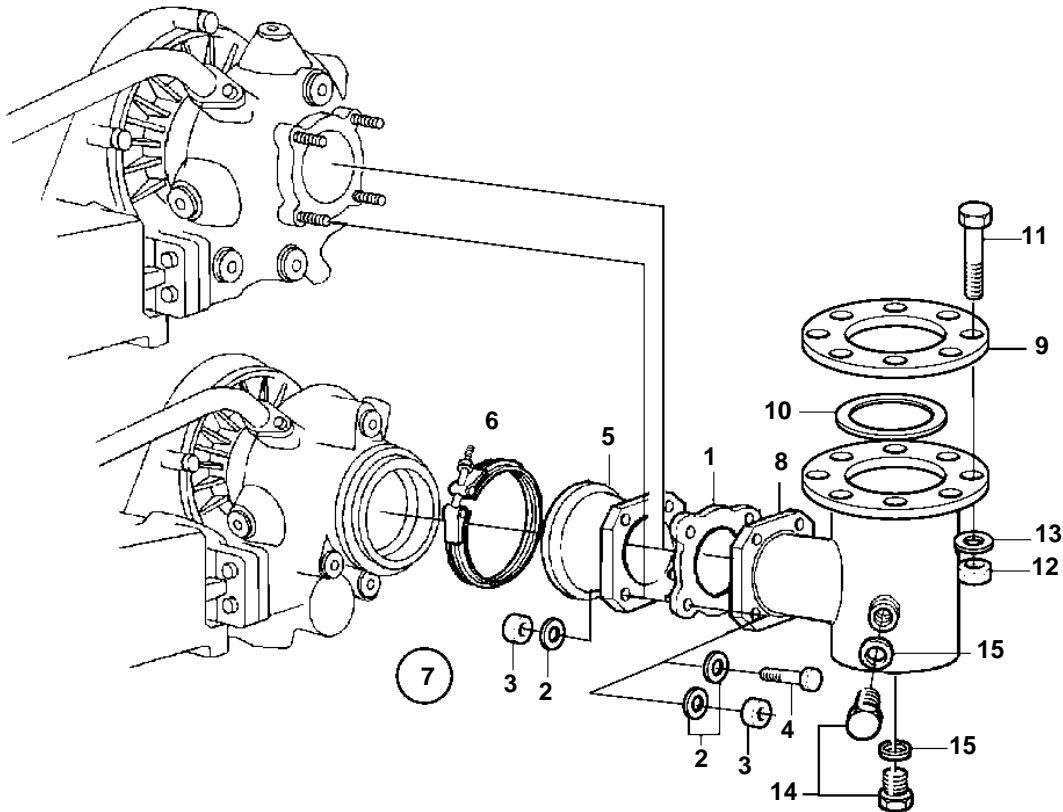

TAMD74A AUX, TAMD74A-A, TAMD74A-B, TAMD74C-A, TAMD74L-A, TAMD74P-A, TAMD74C-B, TAMD74L-B, TAMD74P-B, TAMD75P-A

18546

TAMD74A AUX, TAMD74A-A, TAMD74A-B, TAMD74C-A, TAMD74L-A, TAMD74P-A, TAMD74C-B, TAMD74L-B, TAMD74P-B, TAMD75P-A

REF	PART NO.	QTY	DESCRIPTION		NOTES
1	424630	1	Gasket		2"
2	942336	4	Spring washer		
3	940183	4	Nut		
4	970949	4	Screw		
5	864952	1	Flange		
6	3838942	1	Clamp		
7		1	Exhaust riserkit	NS	
8	866126	1	· Exhaust pipe		
9	848647	1	· Flange		
10	848668	1	· Gasket		
11	955366	8	· Screw		
12	955785	8	· Nut		
13	941912	8	· Spring washer		
14	947626	2	· Gasket		
15	914392	2	· Plug		
		1	Temperature sensorexhaust		ALT, SEE GROUP 30
16		1	Exhaust hosekit	NS	
17	848667	1	· Exhaust hose		
18	848647	1	· Flange		
19	848668	2	· Gasket		
20	955366	16	· Screw		
21	941912	16	· Spring washer		
22	955785	16	· Nut		
23		1	Mufflerkit	NS	
24	836257	1	· Muffler		
25	846414	2	· Flange		
26	862977	2	· Gasket		
27	955366	16	· Screw		
28	941912	16	· Spring washer		
29	955785	16	· Nut		
30		1	Mufflerkit		
31	3830515	1	· Muffler, AUX		
32	862977	2	· Gasket		
33	846414	2	· Flange		
34	955366	16	· Screw		
35	941912	16	· Spring washer		
36	955785	16	· Nut		