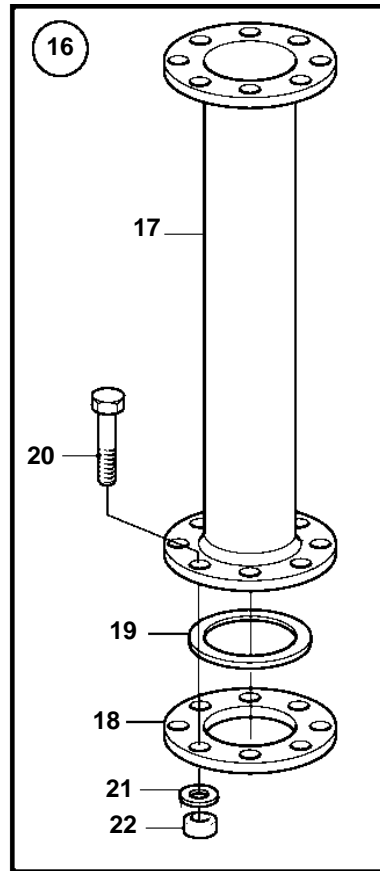

TAMD74A AUX, TAMD74A-A, TAMD74A-B, TAMD74C-A, TAMD74L-A, TAMD74P-A, TAMD74C-B, TAMD74L-B, TAMD74P-B, TAMD75P-A

18546

TAMD74A AUX, TAMD74A-A, TAMD74A-B, TAMD74C-A, TAMD74L-A, TAMD74P-A, TAMD74C-B, TAMD74L-B, TAMD74P-B, TAMD75P-A

REF	PART NO.	QTY	DESCRIPTION		NOTES
1	424630	1	Gasket		2"
2	942336	4	Spring washer		
3	940183	4	Nut		
4	970949	4	Screw		
5	864952	1	Flange		
6	3838942	1	Clamp		
7		1	Exhaust riserkit	NS	
8	866126	1	· Exhaust pipe		
9	848647	1	· Flange		
10	848668	1	· Gasket		
11	955366	8	· Screw		
12	955785	8	· Nut		
13	941912	8	· Spring washer		
14	947626	2	· Gasket		
15	914392	2	· Plug		
		1	Temperature sensorexhaust		ALT, SEE GROUP 30
16		1	Exhaust hosekit	NS	
17	848667	1	· Exhaust hose		
18	848647	1	· Flange		
19	848668	2	· Gasket		
20	955366	16	· Screw		
21	941912	16	· Spring washer		
22	955785	16	· Nut		
23		1	Mufflerkit	NS	
24	836257	1	· Muffler		
25	846414	2	· Flange		
26	862977	2	· Gasket		
27	955366	16	· Screw		
28	941912	16	· Spring washer		
29	955785	16	· Nut		
30		1	Mufflerkit		
31	3830515	1	· Muffler, AUX		
32	862977	2	· Gasket		
33	846414	2	· Flange		
34	955366	16	· Screw		
35	941912	16	· Spring washer		
36	955785	16	· Nut		