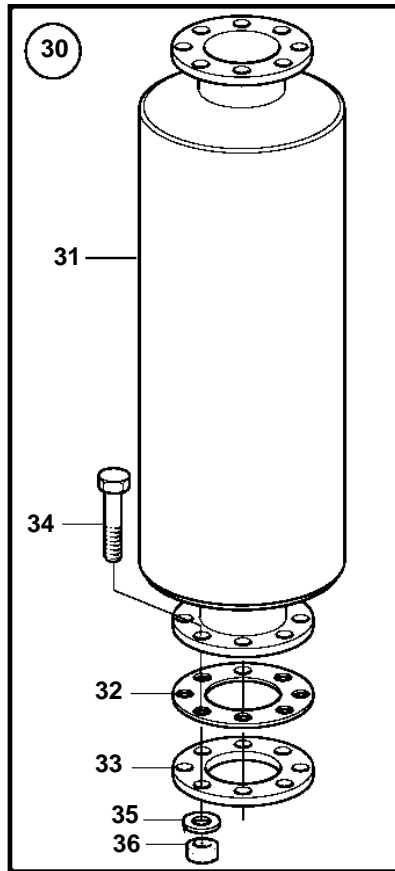

TAMD74A AUX, TAMD74A-A, TAMD74A-B, TAMD74C-A, TAMD74L-A, TAMD74P-A, TAMD74C-B, TAMD74L-B, TAMD74P-B, TAMD75P-A

18546

TAMD74A AUX, TAMD74A-A, TAMD74A-B, TAMD74C-A, TAMD74L-A, TAMD74P-A, TAMD74C-B, TAMD74L-B, TAMD74P-B, TAMD75P-A

REF	PART NO.	QTY	DESCRIPTION		NOTES
1	424630	1	Gasket		2"
2	942336	4	Spring washer		
3	940183	4	Nut		
4	970949	4	Screw		
5	864952	1	Flange		
6	3838942	1	Clamp		
7		1	Exhaust riserkit	NS	
8	866126	1	· Exhaust pipe		
9	848647	1	· Flange		
10	848668	1	· Gasket		
11	955366	8	· Screw		
12	955785	8	· Nut		
13	941912	8	· Spring washer		
14	947626	2	· Gasket		
15	914392	2	· Plug		
		1	Temperature sensorexhaust		ALT, SEE GROUP 30
16		1	Exhaust hosekit	NS	
17	848667	1	· Exhaust hose		
18	848647	1	· Flange		
19	848668	2	· Gasket		
20	955366	16	· Screw		
21	941912	16	· Spring washer		
22	955785	16	· Nut		
23		1	Mufflerkit	NS	
24	836257	1	· Muffler		
25	846414	2	· Flange		
26	862977	2	· Gasket		
27	955366	16	· Screw		
28	941912	16	· Spring washer		
29	955785	16	· Nut		
30		1	Mufflerkit		
31	3830515	1	· Muffler, AUX		
32	862977	2	· Gasket		
33	846414	2	· Flange		
34	955366	16	· Screw		
35	941912	16	· Spring washer		
36	955785	16	· Nut		