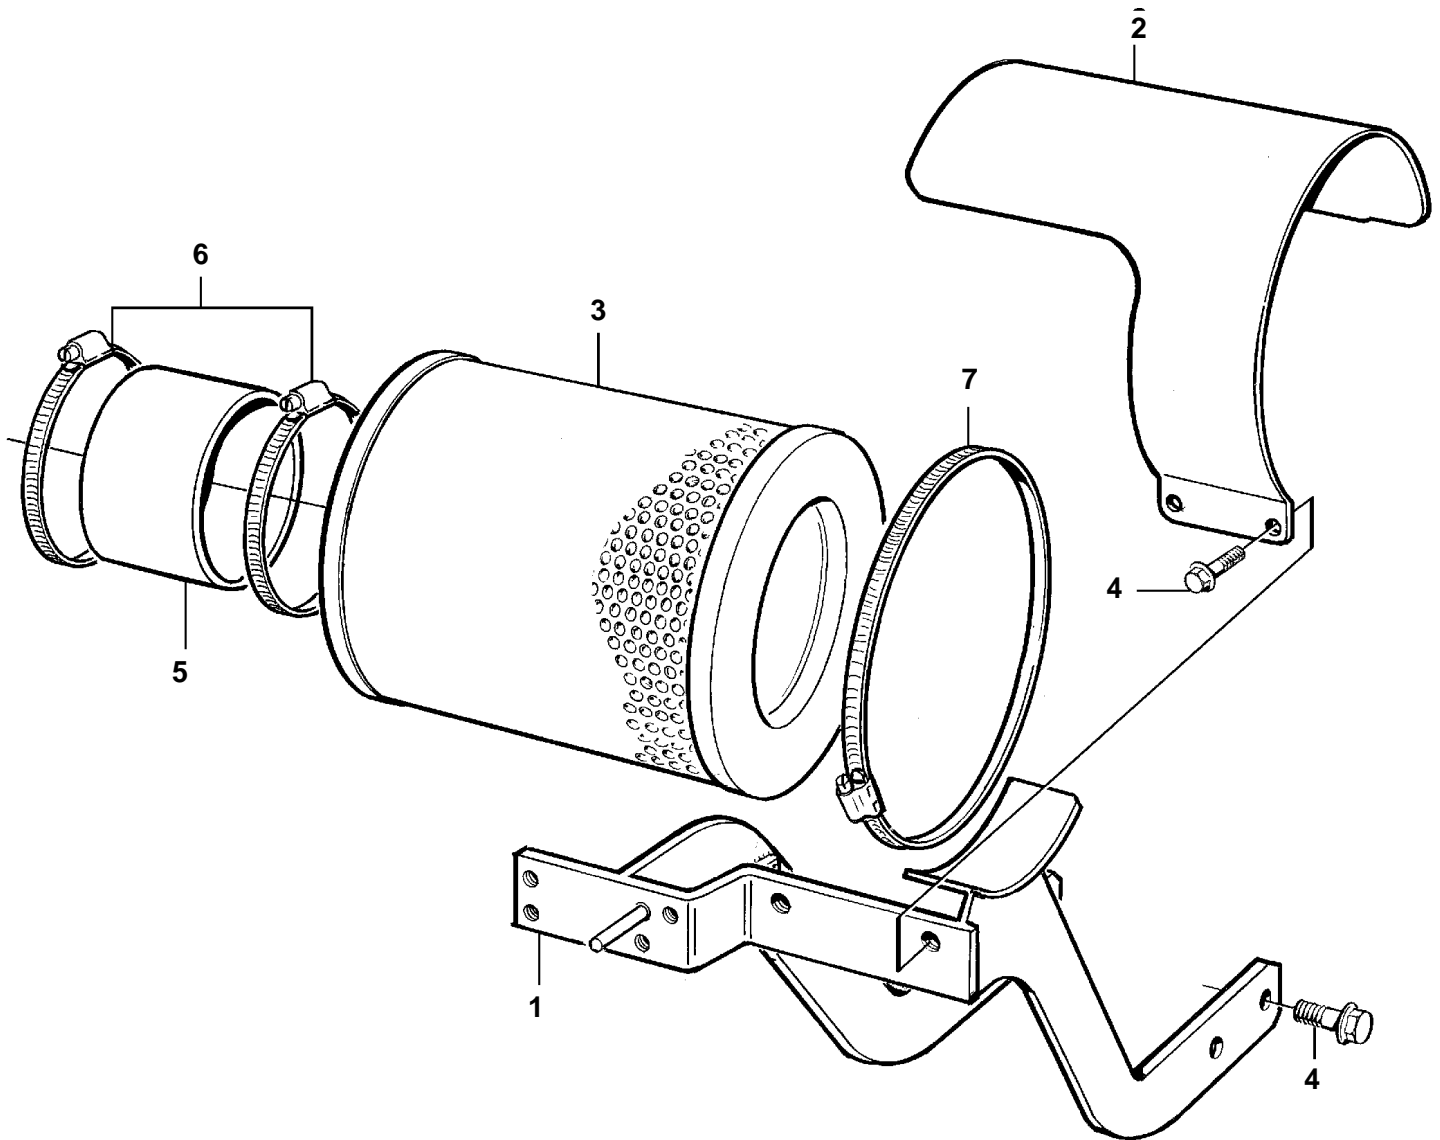

TAMD74A-A, TAMD74A-B, TAMD74 AUX/HE, TAMD74 AUX/KC

18918

TAMD74A-A, TAMD74A-B, TAMD74 AUX/HE, TAMD74 AUX/KC

REF	PART NO.	QTY	DESCRIPTION	NOTES
1	3826394	1	Bracket	
2	3831067	1	Rain cap	
3	3827167	1	Air filter	
4	946441	6	Screw	
5	3825689	1	Rubber collar	
6	943484	2	Hose clamp	I.D=138mm
7	942921	1	Hose clamp	