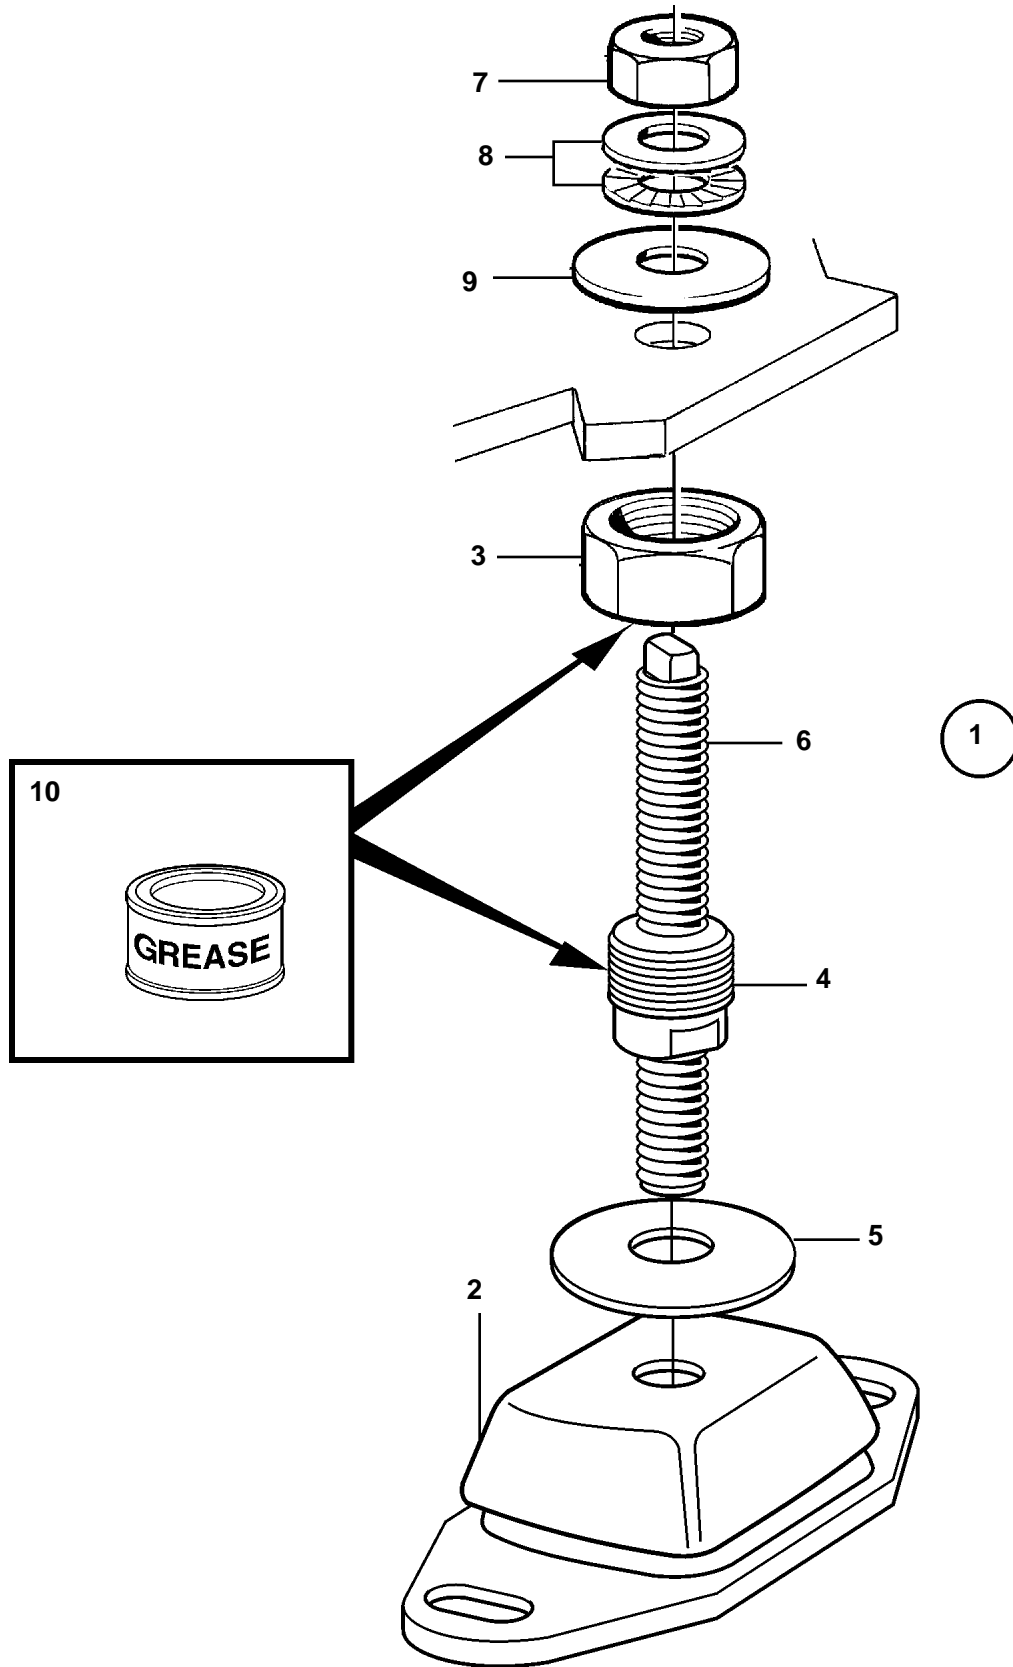

TAMD74A-A, TAMD74A-B, TAMD74A AUX, TAMD74C-A, TAMD74L-A, TAMD74P-A, TAMD74C-A, TAMD74L-A, TAMD74P-A

TAMD74A-A, TAMD74A-B, TAMD74A AUX, TAMD74C-A, TAMD74L-A, TAMD74P-A, TAMD74C-A, TAMD74L-A, TAMD74P-A

REF	PART NO.	QTY	DESCRIPTION	NOTES
1	3829462	1	Rubber element kit	60SH (3828256)
2	3828247	1	· Rubber cushion	
3	3828255	1	· Adjusting sleeve, nut	
4			· Adjusting sleeve	
5			· Washer	
6	3828724	1	· Adjusting screw	
7	955786	1	· Nut	
8	847766	1	· Lock washer	ALT
9	120224	1	· Washer	
10	1141644	X	· Grease	