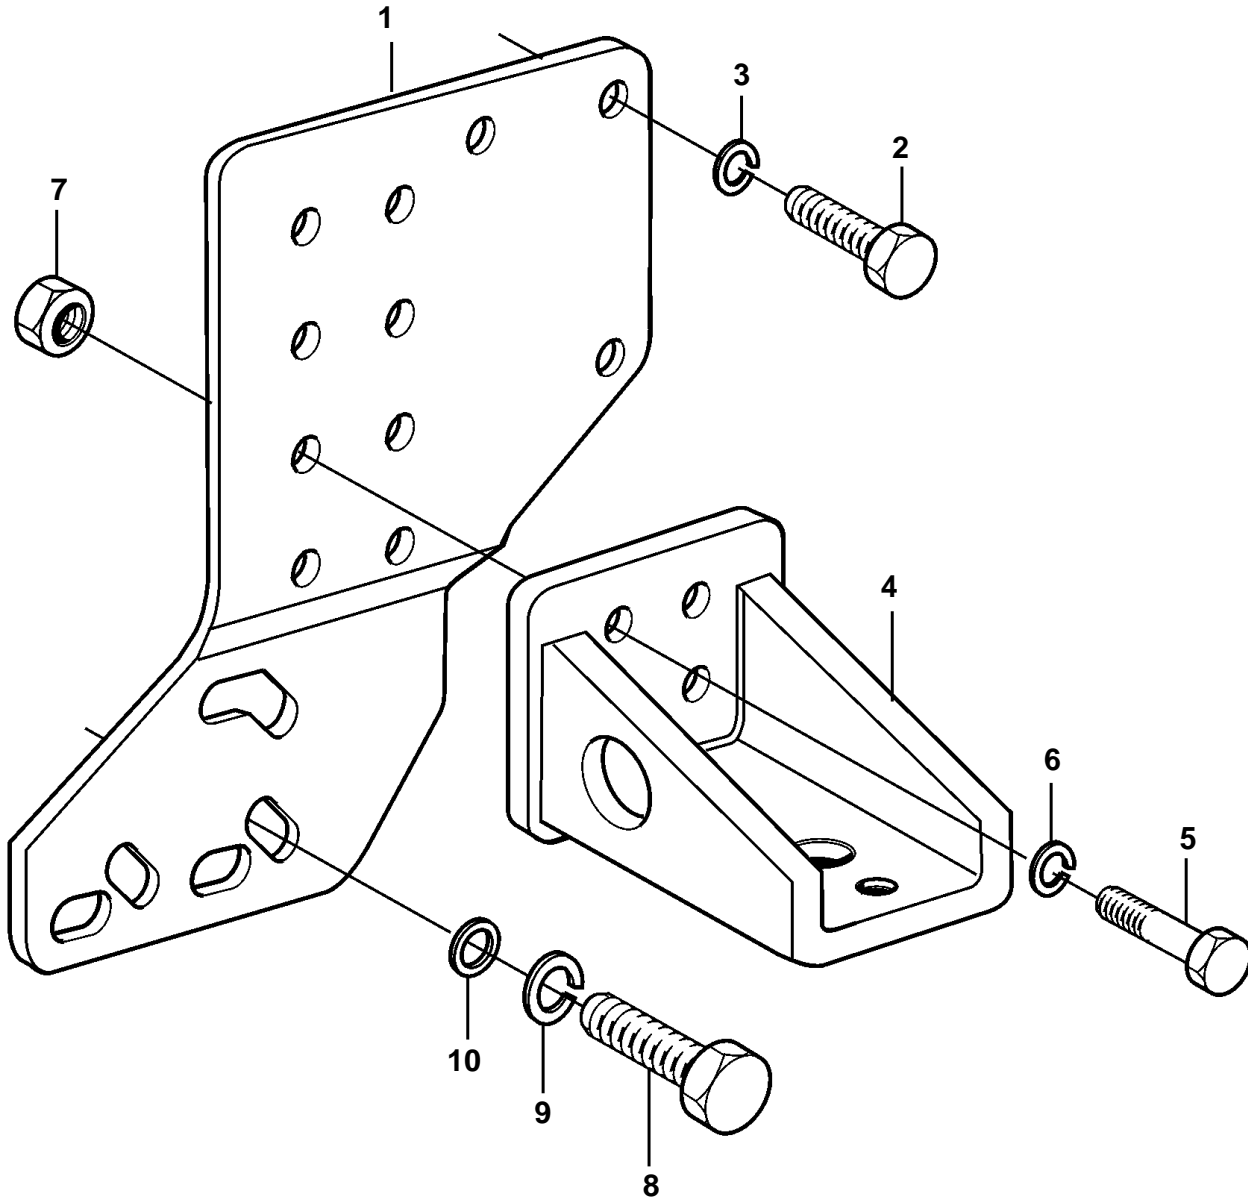

TAMD74A-A, TAMD74C-A, TAMD74L-A, TAMD74P-A, TAMD74A-B, TAMD74C-B, TAMD74L-B, TAMD74P-B, TAMD75P-A

TAMD74A-A, TAMD74C-A, TAMD74L-A, TAMD74P-A, TAMD74A-B, TAMD74C-B, TAMD74L-B, TAMD74P-B, TAMD75P-A

REF	PART NO.	QTY	DESCRIPTION	NOTES
1	3827538	1	Bracket	S.B
	3827539	1	Bracket	P
2	970900	6	Screw	
3	940280	6	Spring washer	
4	848369	2	Bracket	
5	970900	8	Screw	
6	940280	8	Spring washer	
7	963108	8	Nut	
8	955363	6	Screw	
9	941912	6	Spring washer	
10	955900	6	Washer	