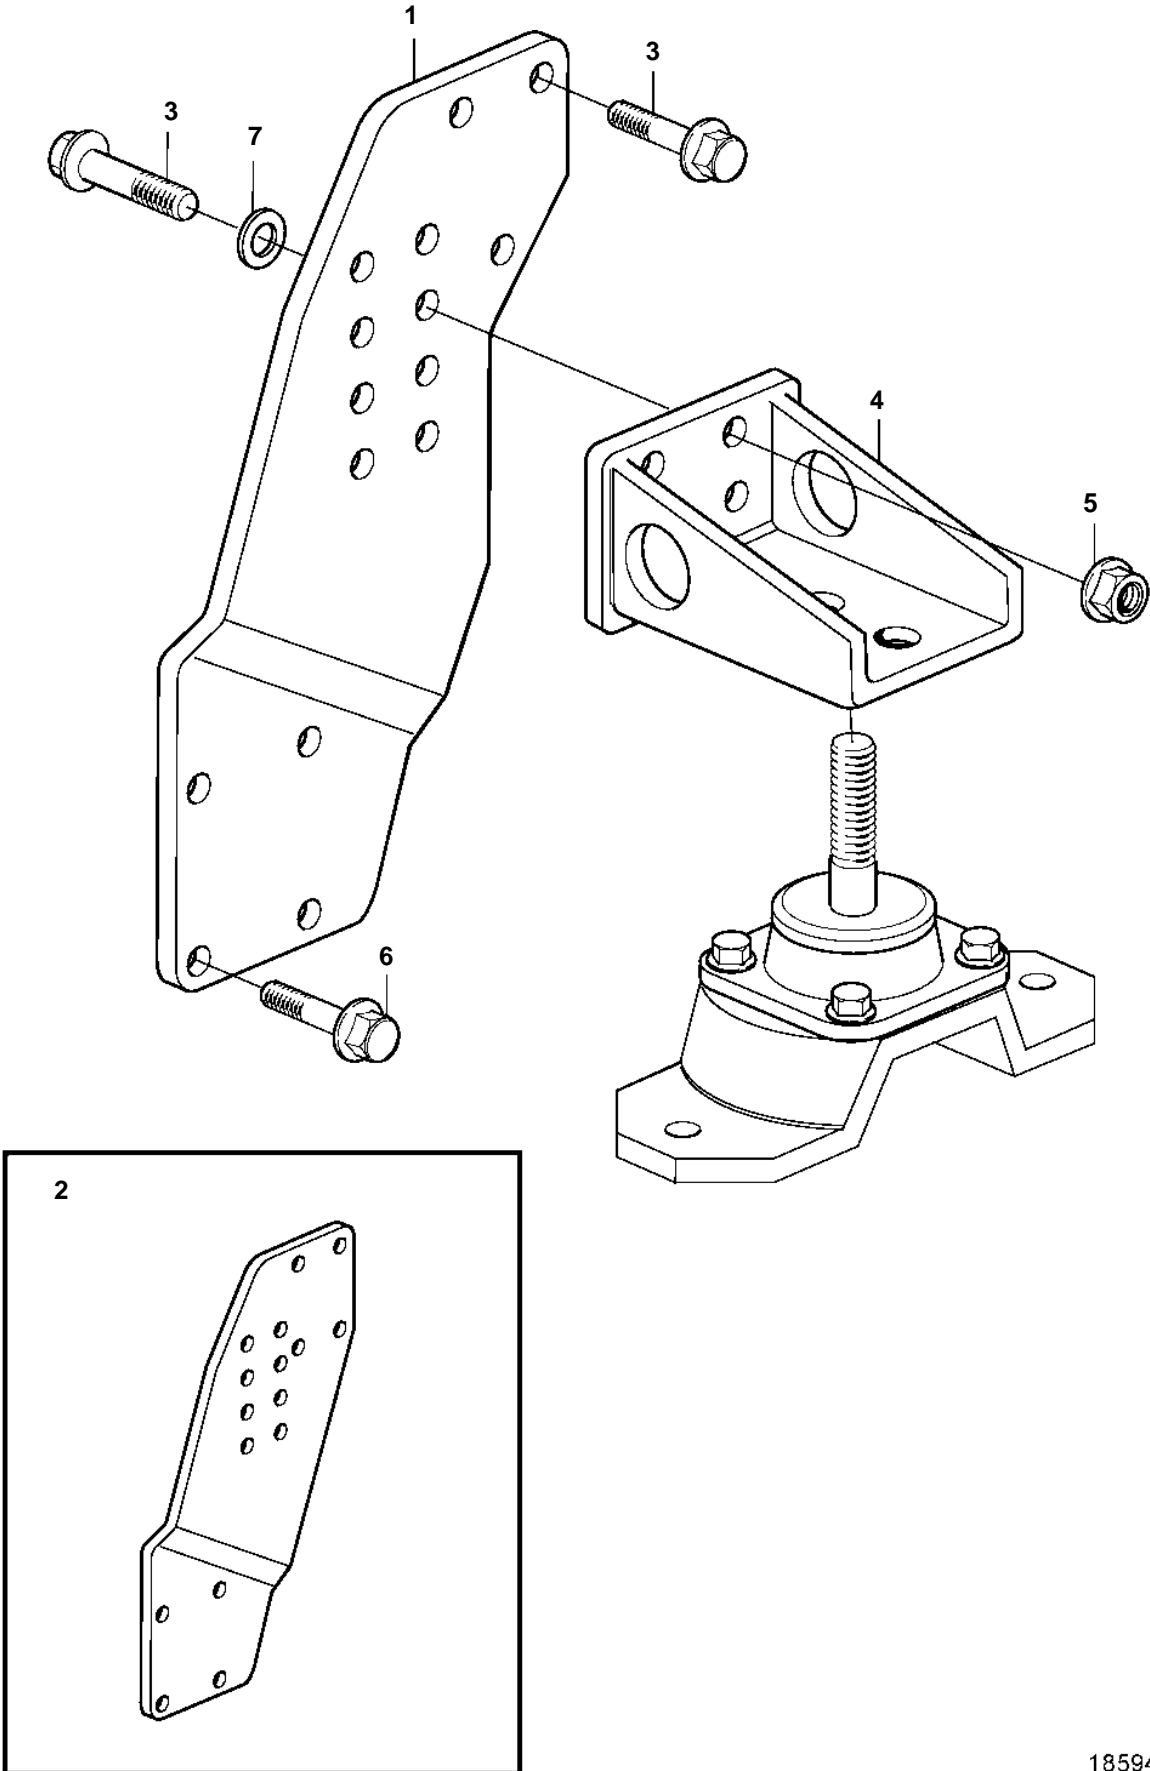

TAMD74A-A, TAMD74A-B, TAMD74C-A, TAMD74L-A, TAMD74P-A, TAMD74C-B, TAMD74L-B, TAMD74P-B, TAMD75P-A

18594

TAMD74A-A, TAMD74A-B, TAMD74C-A, TAMD74L-A, TAMD74P-A, TAMD74C-B, TAMD74L-B, TAMD74P-B, TAMD75P-A

REF	PART NO.	QTY	DESCRIPTION	NOTES
1	3830987	1	Bracket	SB (3827088)
2	3830986	1	Bracket	BB (3827087)
3	965225	15	Flange screw	
4	848369	2	Bracket	
5	971099	8	Flange lock nut	
6	968435	8	Flange screw	
7	191940	8	Washer	