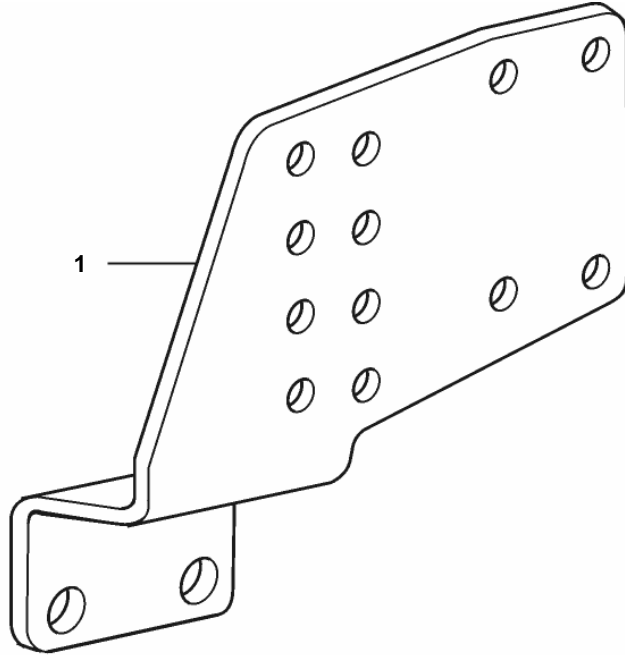

TAMD74A-A, TAMD74A-B, TAMD74C-A, TAMD74L-A, TAMD74P-A, TAMD74C-A, TAMD74L-A, TAMD74P-A, TAMD75P-A

17520

TAMD74A-A, TAMD74A-B, TAMD74C-A, TAMD74L-A, TAMD74P-A, TAMD74C-A, TAMD74L-A, TAMD74P-A, TAMD75P-A

REF	PART NO.	QTY	DESCRIPTION	NOTES
1	3827847	1	Bracket	S.B
2	3827846	1	Bracket	P
3	965225	8	Flange screw	
4	848369	2	Bracket	
5	965225	8	Flange screw	
6	971099	8	Flange lock nut	
7	968435	4	Flange screw	