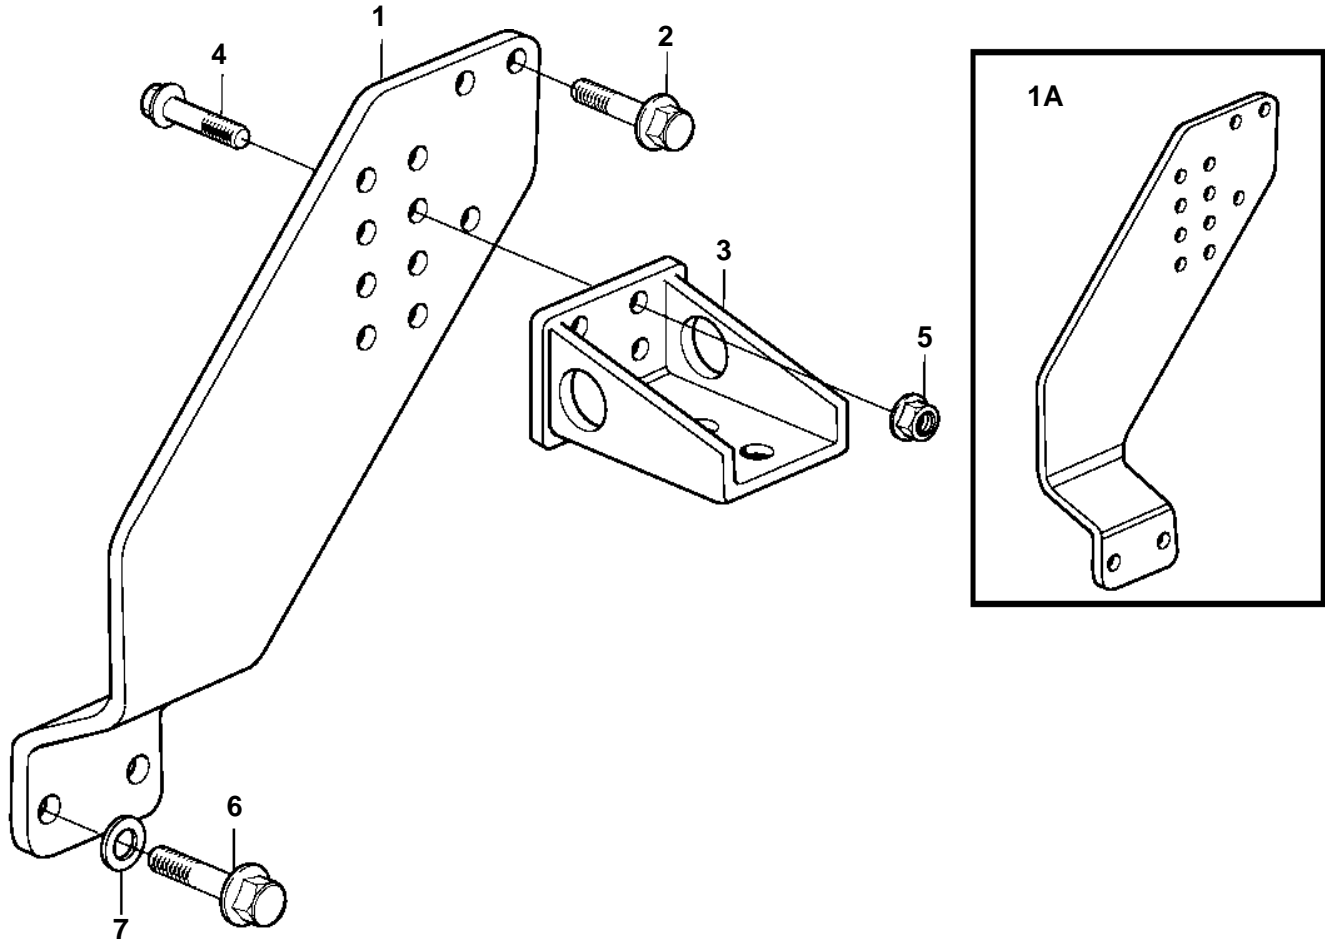

TAMD74L-A, TAMD74P-A, TAMD74L-B, TAMD74P-B, TAMD75P-A

TAMD74L-A, TAMD74P-A, TAMD74L-B, TAMD74P-B, TAMD75P-A

REF	PART NO.	QTY	DESCRIPTION	NOTES
1	3831503	1	Bracket, right	S.B 28"
1A	3831504	1	Bracket, left	P 28"
2	965225	6	Flange screw	
3	848369	2	Bracket	
4	965225	8	Flange screw	
5	971099	8	Flange lock nut	
6	968435	4	Flange screw	
7	191940	4	Washer	
8	3831501	1	Bracket, right	SB, 22,5
8A	3831502	1	Bracket, left	P 22,5"
9	968435	4	Flange screw	
10	191940	4	Washer	
11	965225	8	Flange screw	