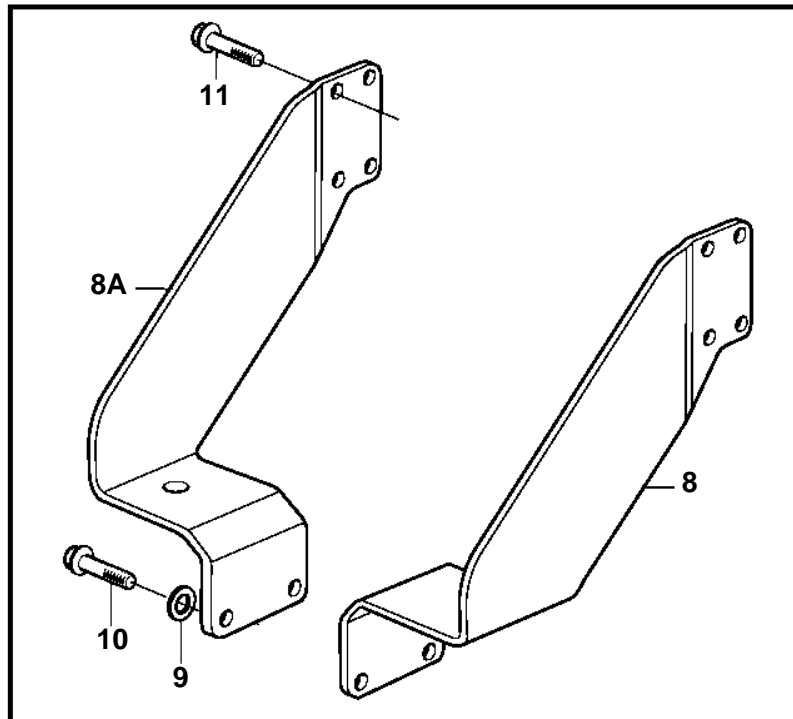

TAMD74L-A, TAMD74P-A, TAMD74L-B, TAMD74P-B, TAMD75P-A

TAMD74L-A, TAMD74P-A, TAMD74L-B, TAMD74P-B, TAMD75P-A

REF	PART NO.	QTY	DESCRIPTION	NOTES
1	3831503	1	Bracket, right	S.B 28"
1A	3831504	1	Bracket, left	P 28"
2	965225	6	Flange screw	
3	848369	2	Bracket	
4	965225	8	Flange screw	
5	971099	8	Flange lock nut	
6	968435	4	Flange screw	
7	191940	4	Washer	
8	3831501	1	Bracket, right	SB, 22,5
8A	3831502	1	Bracket, left	P 22,5"
9	968435	4	Flange screw	
10	191940	4	Washer	
11	965225	8	Flange screw	