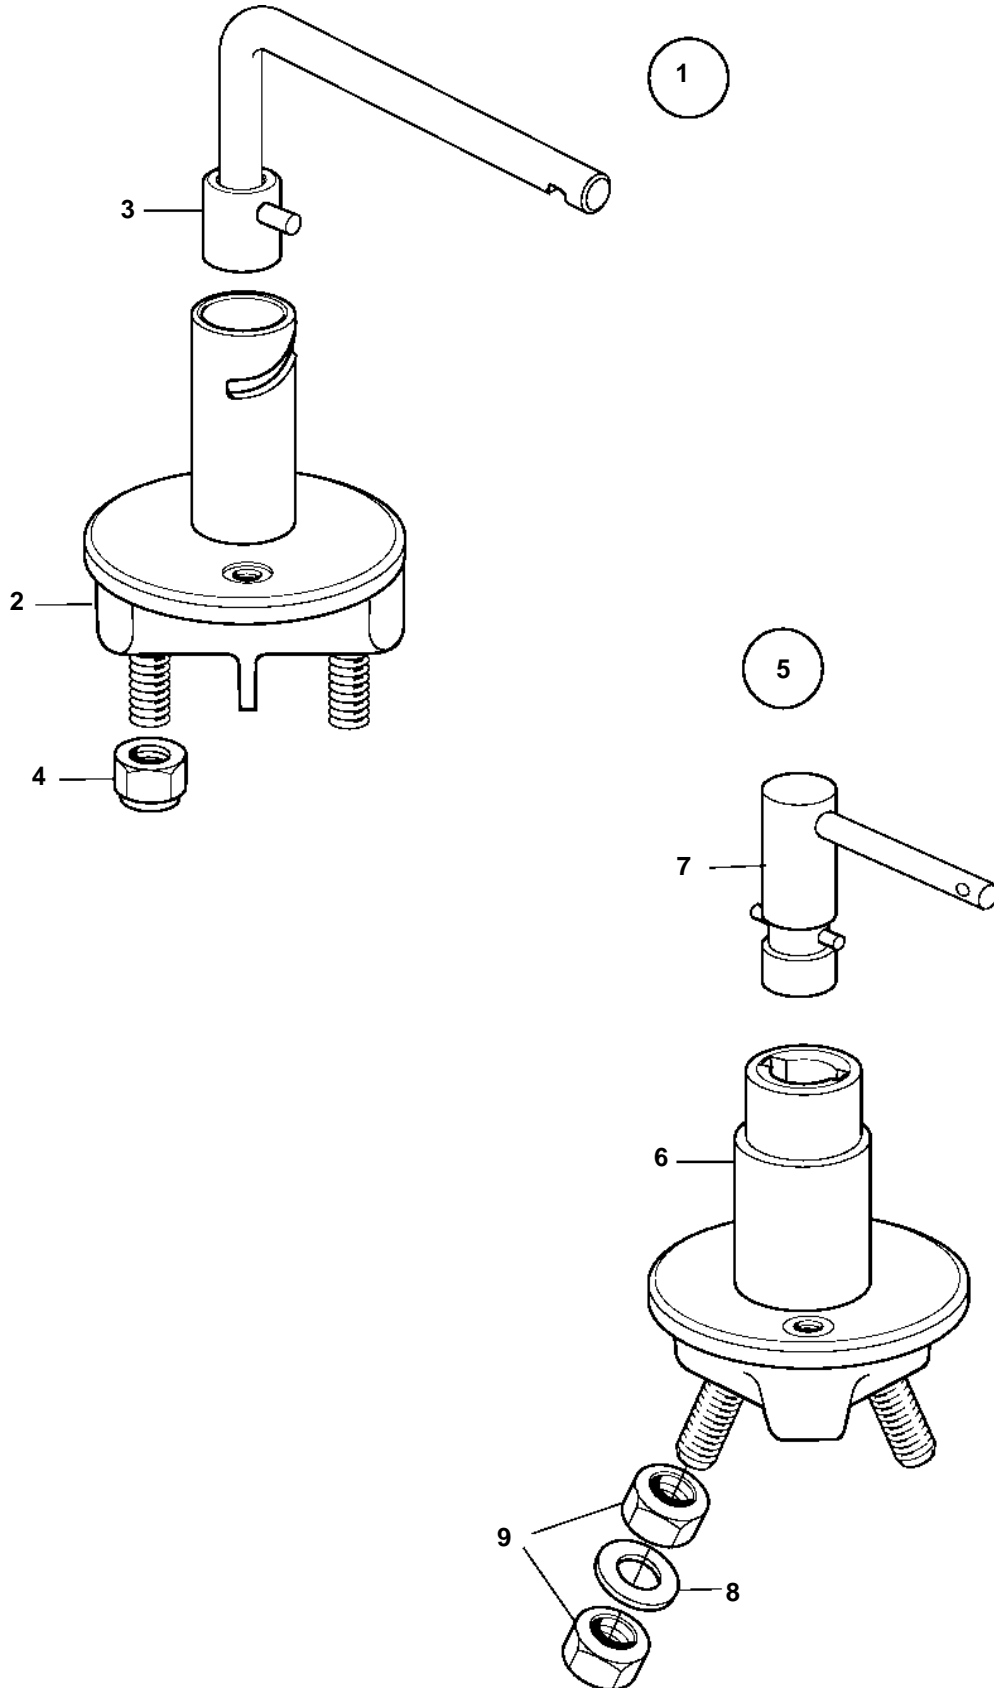

TAMD74A-A, TAMD74A-B, TAMD74C-A, TAMD74L-A, TAMD74P-A, TAMD74C-B, TAMD74L-B, TAMD74P-B, TAMD75P-A

TAMD74A-A, TAMD74A-B, TAMD74C-A, TAMD74L-A, TAMD74P-A, TAMD74C-B, TAMD74L-B, TAMD74P-B, TAMD75P-A

REF	PART NO.	QTY	DESCRIPTION	NOTES
1	870980	1	Switch	REPLACED BY 1140319
2		1	· Switch	
3	243700	1	· Handle	REPLACED BY 1140319
4	971071	2	· Nut	(955783)
5	1140319	1	Battery main switch	
6		1	· Switch	
7	1140427	1	· Knob	
8	1140428	2	· Washer	
9	17602	4	· Nut	