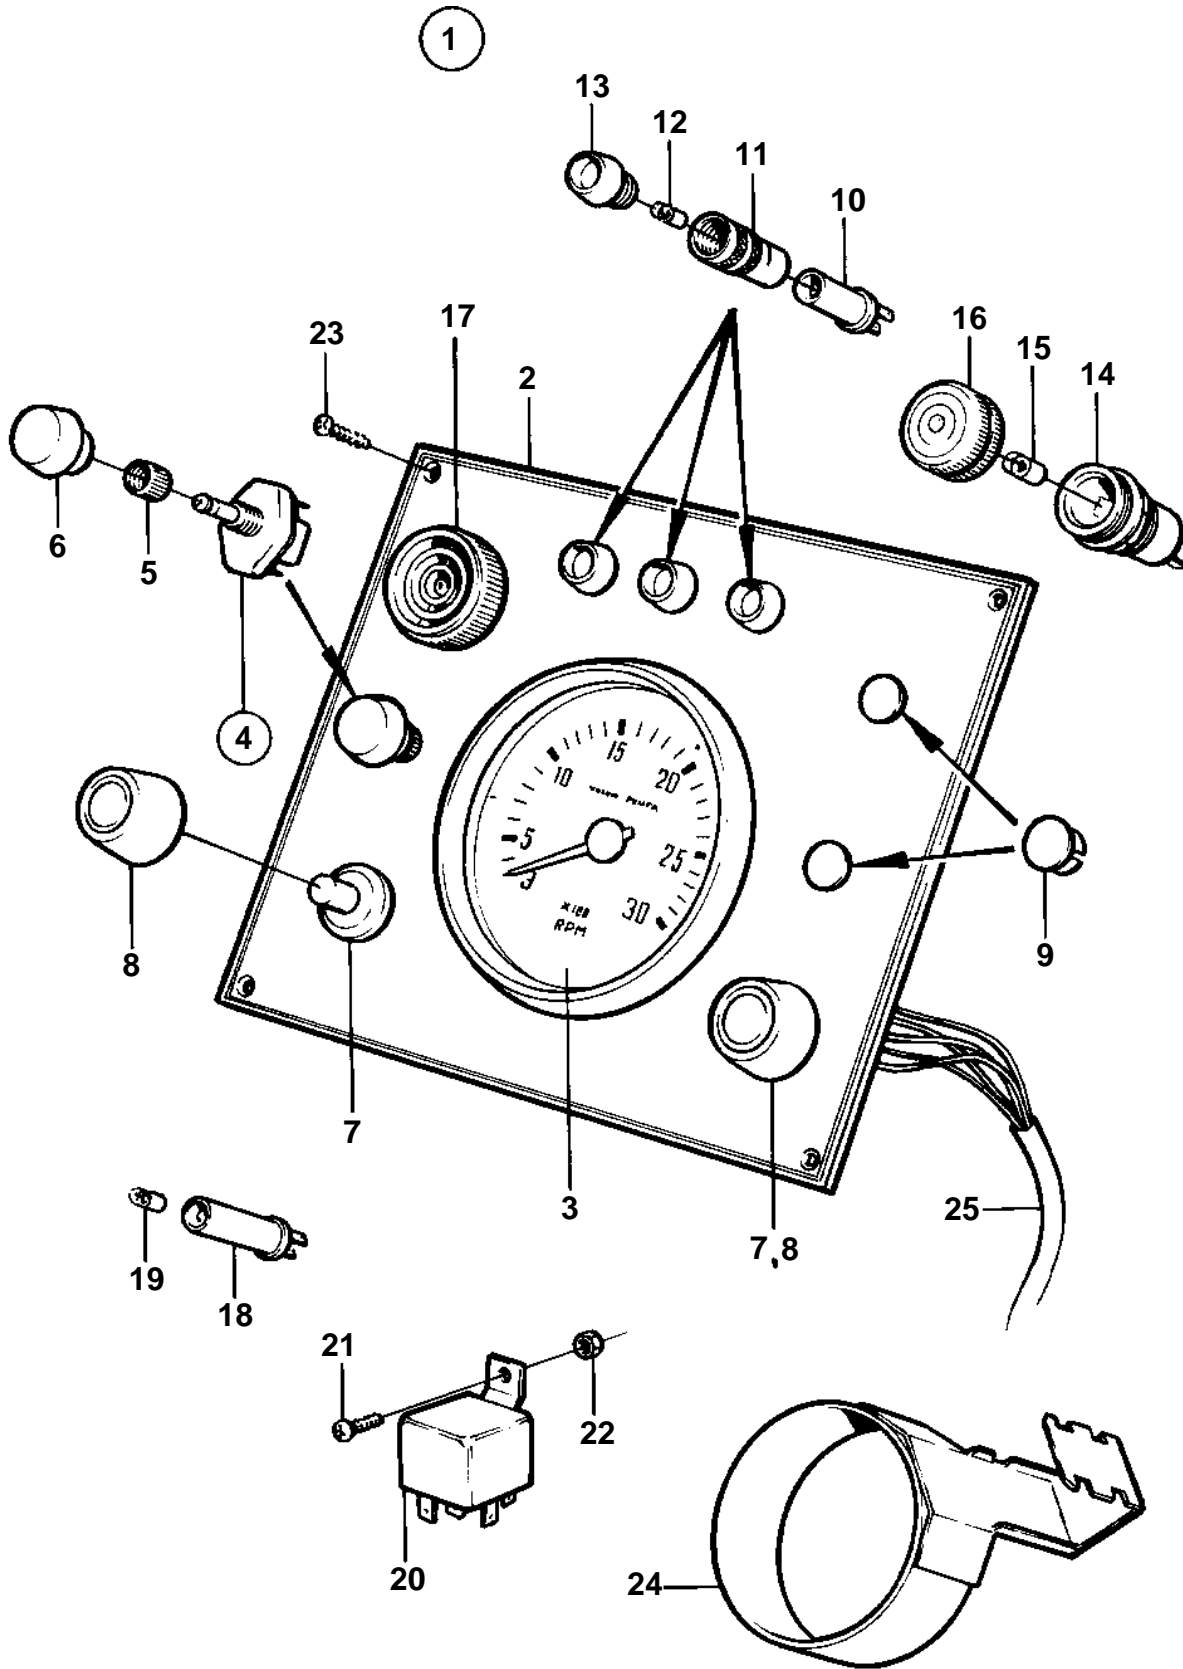

TAMD74A-A, TAMD74A-B

7435

TAMD74A-A, TAMD74A-B

REF	PART NO.	QTY	DESCRIPTION	SEE SEC.	NOTES
1	873812	1	Instrument panel		24V
2	837540	1	· Instrument plate		
3	842563	1	· Tachometer		
4		2	· Switch		(837725)
5	843002	2	· · Nut		
6	837726	2	· · Knob		
7	843684	2	· Button		
8	837533	2	· Rubber cap		
9	845071	2	· Plug		
10	808175	4	· Bulb socket		
11	819350	4	· Sleeve		
12	182059	4	· Bulb		
13	827766	3	· Lens		ORANGE
		1	· Lens		BLUE
14	355777	1	· Retainer		
15	182034	1	· Bulb		
16		1	· Lamp		ORANGE. Repl by blue lens 862150 + sleeve 819350 + bulb holder 808175 and bulb 182059.
17	827597	1	· Horn unit		
18	808175	1	· Bulb socket		
19	182059	1	· Bulb		
20	873611	1	· Relay		(837878)
21	956076	1	· Screw		
22	946577	1	· Lock nut		
23	944540	4	· Screw		
24	837860	1	· Anchorage		
25		X	Electrical materials	1963	