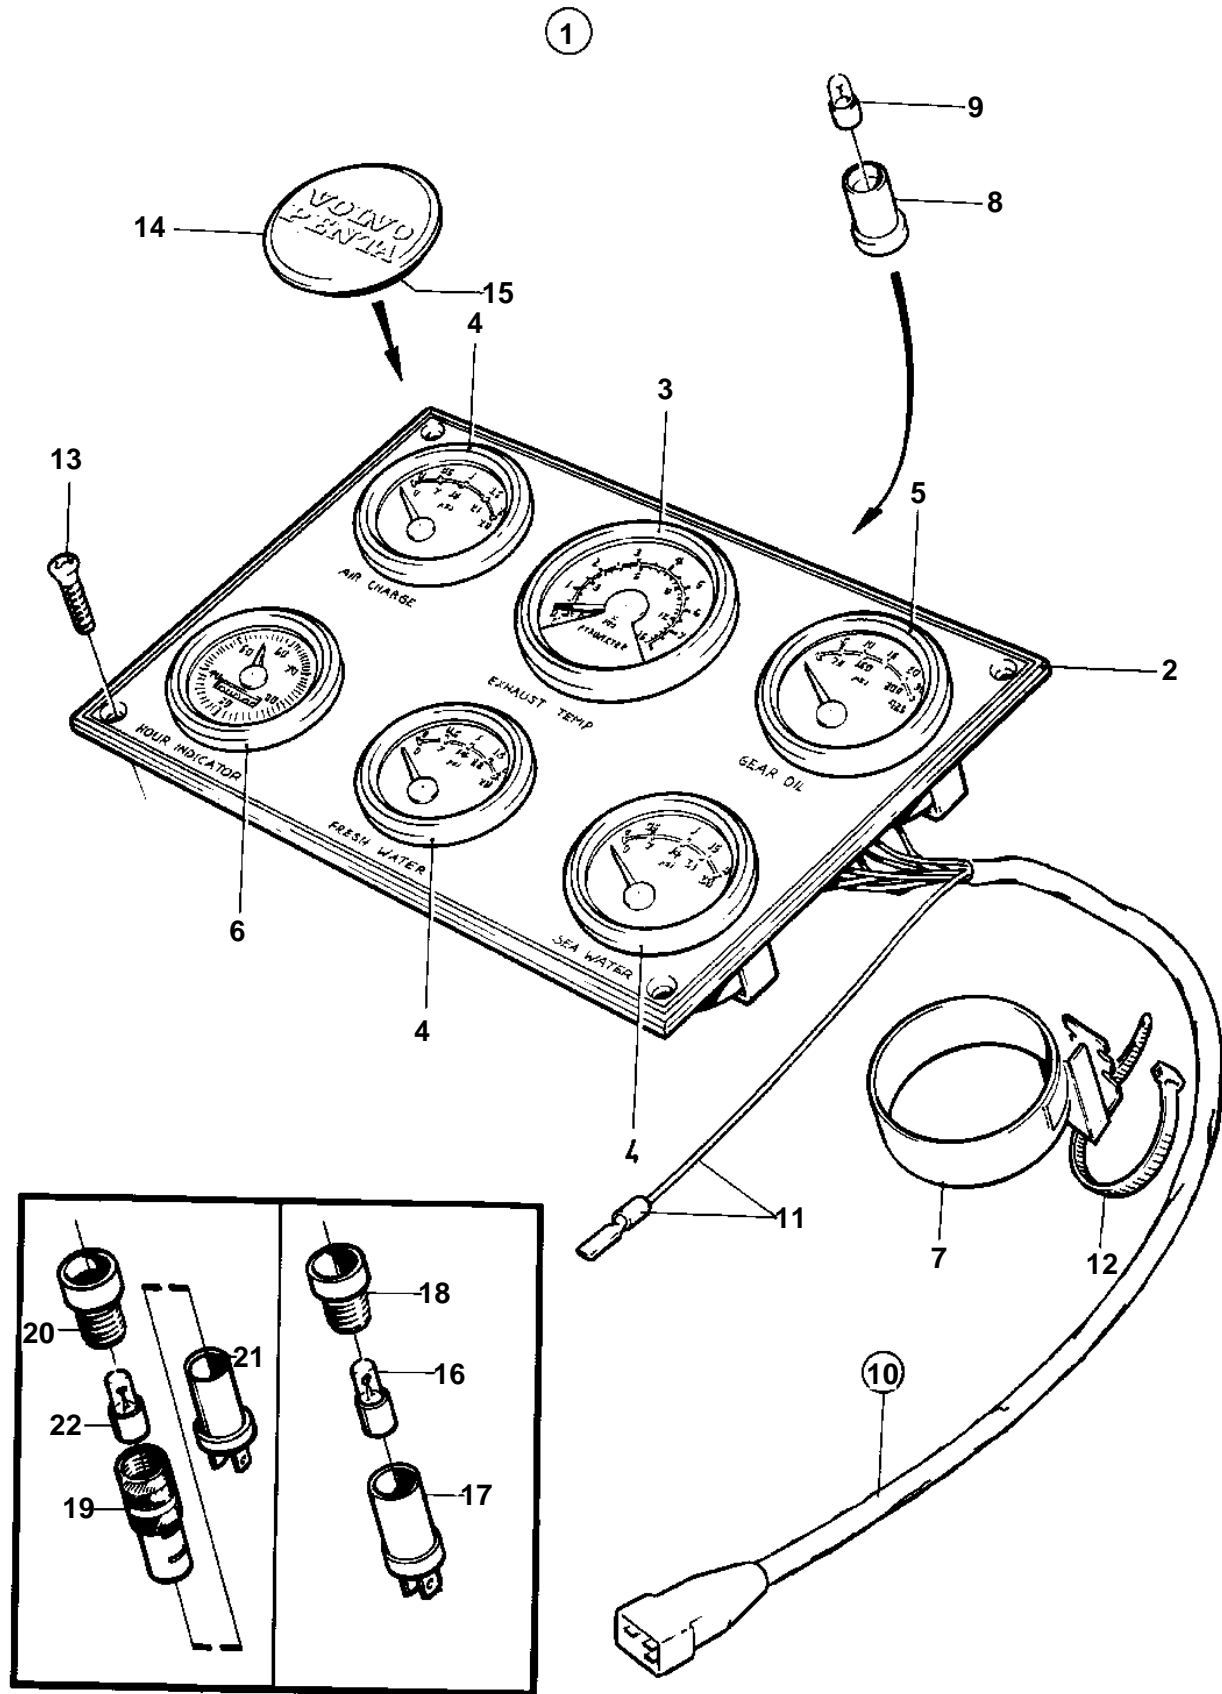

TAMD74A-A, TAMD74A-B

5446

TAMD74A-A, TAMD74A-B

REF	PART NO.	QTY	DESCRIPTION	SEE SEC.	NOTES
1	843078	1	Instrument panel		24V
2		1	· Instrument plate		
3	842841	1	· Pyrometer		
4		1	· Instrument, turbo pressure		
5	837747	1	· Instrument, oil pressure-reverse gear		
6	845479	1	· Hour counter		
7	837859	1	· Anchorage		
8	808175	6	· Bulb socket		
9	182059	6	· Bulb		
10		1	· Cable trunk		
11		X	· Electrical materials	1963	
12	948211	X	· Strip clamp		
13	944540	4	· Screw		
14	842599	1	· Cover washer		
15	842601	1	· Foil		
16	182034	2	· Bulb		
17	355777	2	· Retainer		
18		1	· Lamp		ORANGE
		1	· Control lamp		GREEN
19	819350	3	· Sleeve		
20	827766	3	· Lens		ORANGE
21	808175	3	· Bulb socket		
22	182059	3	· Bulb		