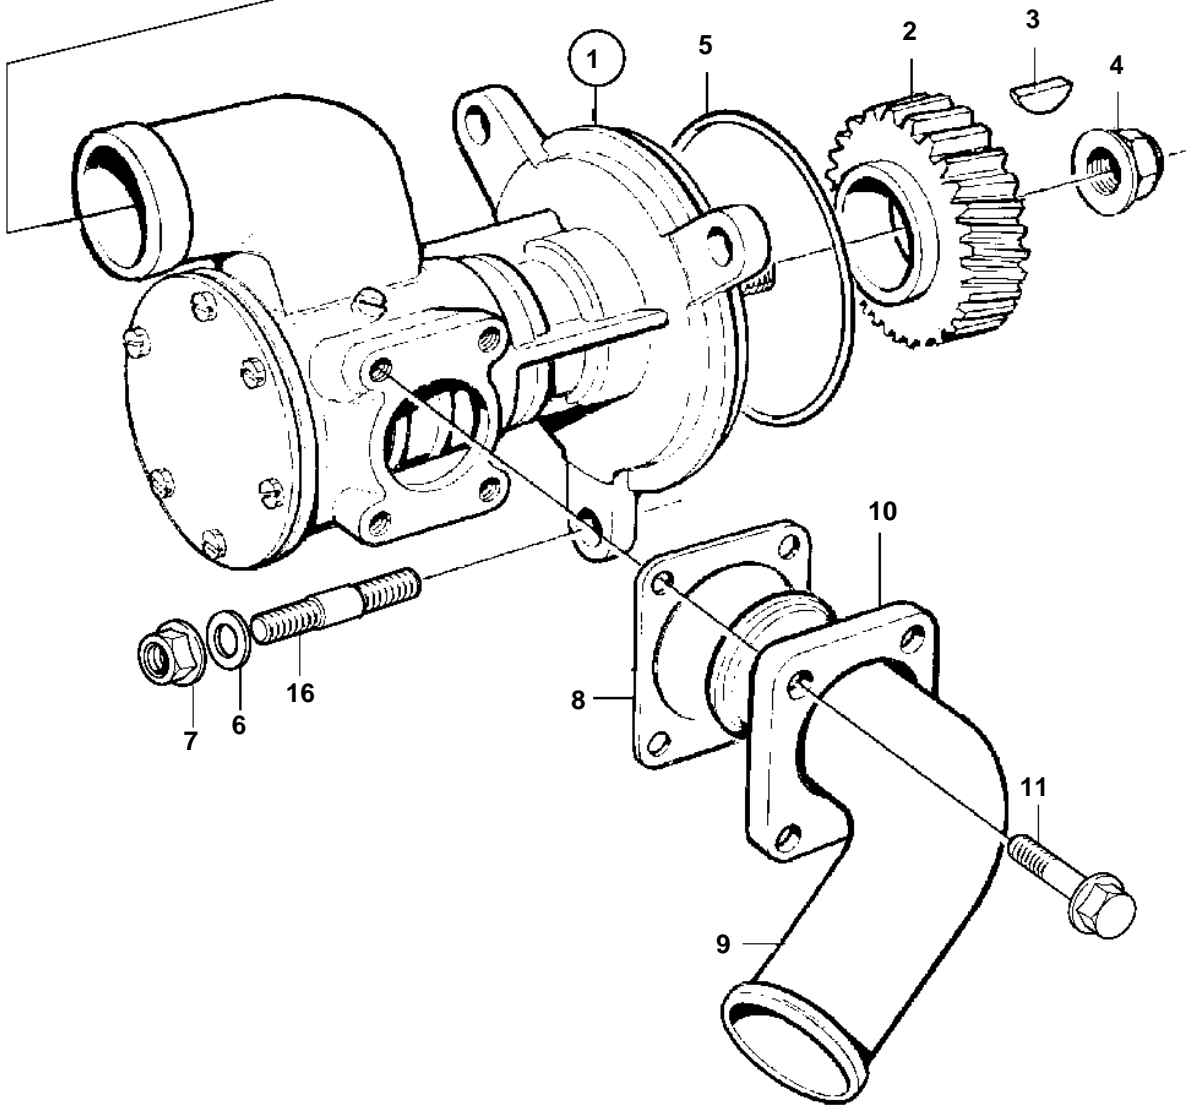

TAMD74A-A, TAMD74A-B, TAMD74C-A, TAMD74L-A, TAMD74P-A, TAMD74C-B, TAMD74L-B, TAMD74P-B, TAMD75P-A

TAMD74A-A, TAMD74A-B, TAMD74C-A, TAMD74L-A, TAMD74P-A, TAMD74C-B, TAMD74L-B, TAMD74P-B, TAMD75P-A

REF	PART NO.	QTY	DESCRIPTION	SEE SEC.
1	3836564	1	Sea water pump	
				3576
2	3830720	1	· Gear	
3	910112	1	· Key	
4	971099	1	· Flange lock nut	
5	975610	1	O-ring	
6	941911	3	Spring washer	
7	971073	3	Nut	
8	862592	1	Gasket	
9	848596	1	Hose attachment	
10	842029	1	Flange	
11	946441	4	Screw	
12	3829883	1	Tube, intercooler	4473
13	863231	1	Sealing ring	
14	864491	1	Gasket	
15	981749	1	Plug	
16	967951	3	Stud	