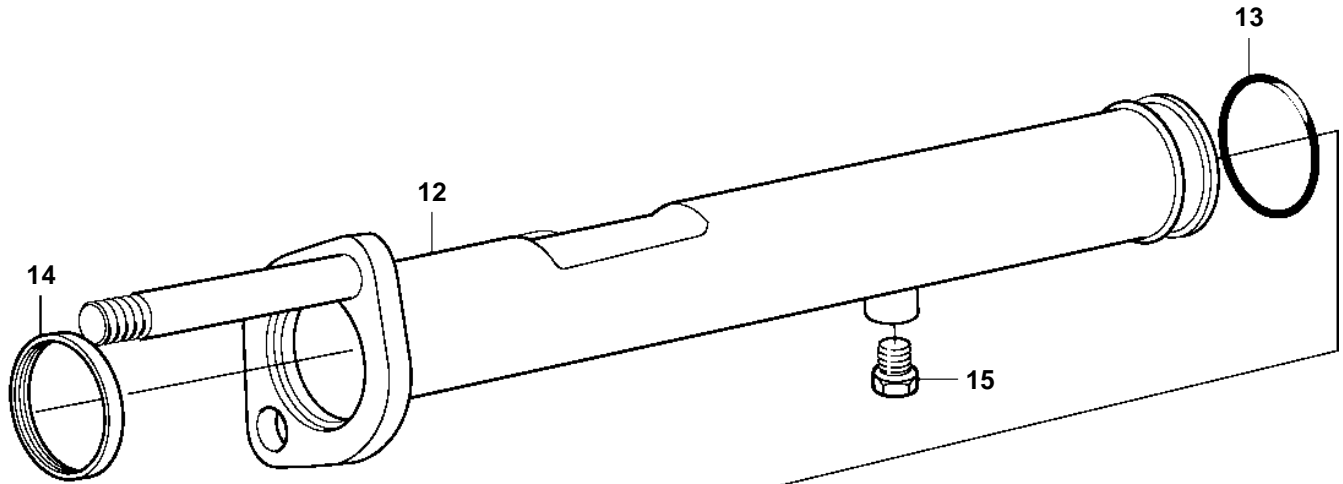

TAMD74A-A, TAMD74A-B, TAMD74C-A, TAMD74L-A, TAMD74P-A, TAMD74C-B, TAMD74L-B, TAMD74P-B, TAMD75P-A

TAMD74A-A, TAMD74A-B, TAMD74C-A, TAMD74L-A, TAMD74P-A, TAMD74C-B, TAMD74L-B, TAMD74P-B, TAMD75P-A

REF	PART NO.	QTY	DESCRIPTION	SEE SEC.
1	3836564	1	Sea water pump	
				3576
2	3830720	1	· Gear	
3	910112	1	· Key	
4	971099	1	· Flange lock nut	
5	975610	1	O-ring	
6	941911	3	Spring washer	
7	971073	3	Nut	
8	862592	1	Gasket	
9	848596	1	Hose attachment	
10	842029	1	Flange	
11	946441	4	Screw	
12	3829883	1	Tube, intercooler	4473
13	863231	1	Sealing ring	
14	864491	1	Gasket	
15	981749	1	Plug	
16	967951	3	Stud	