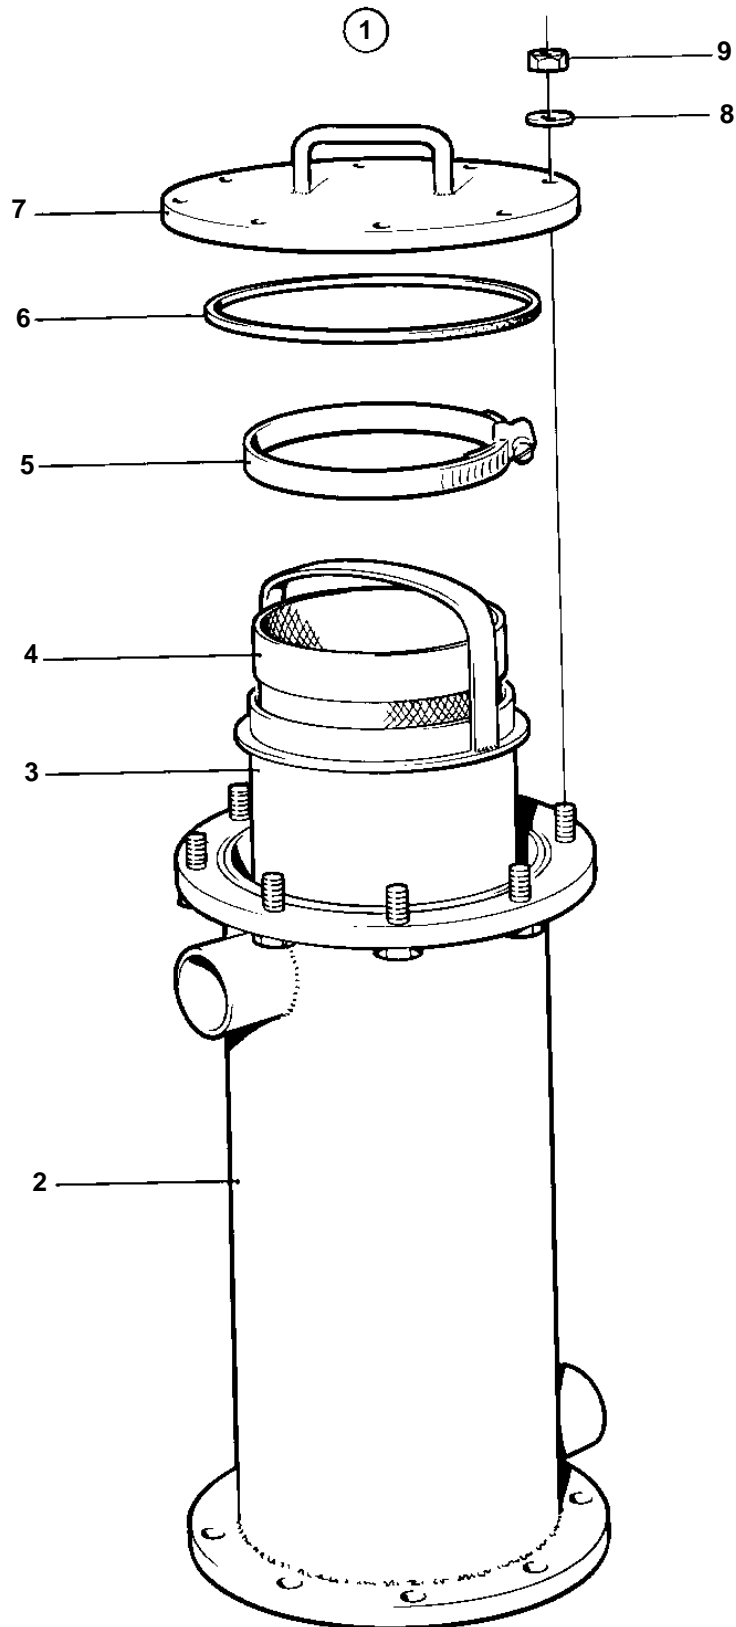

TAMD74A AUX/HE, TAMD74A-A, TAMD74A-B, TAMD74C-A, TAMD74L-A, TAMD74P-A, TAMD74C-B, TAMD74L-B, TAMD74P-B, TAMD75P-A

5552

TAMD74A AUX/HE, TAMD74A-A, TAMD74A-B, TAMD74C-A, TAMD74L-A, TAMD74P-A, TAMD74C-B, TAMD74L-B, TAMD74P-B, TAMD75P-A

REF	PART NO.	QTY	DESCRIPTION
1	843957	1	Sea water filter
2		1	· Filter housing
3		1	· Filter basket
4	843971	1	· Filter bag
5	949000	1	· Clamp
6	925287	1	· O-ring
7		1	· Cover
8	955900	8	· Washer
9	955785	8	· Nut