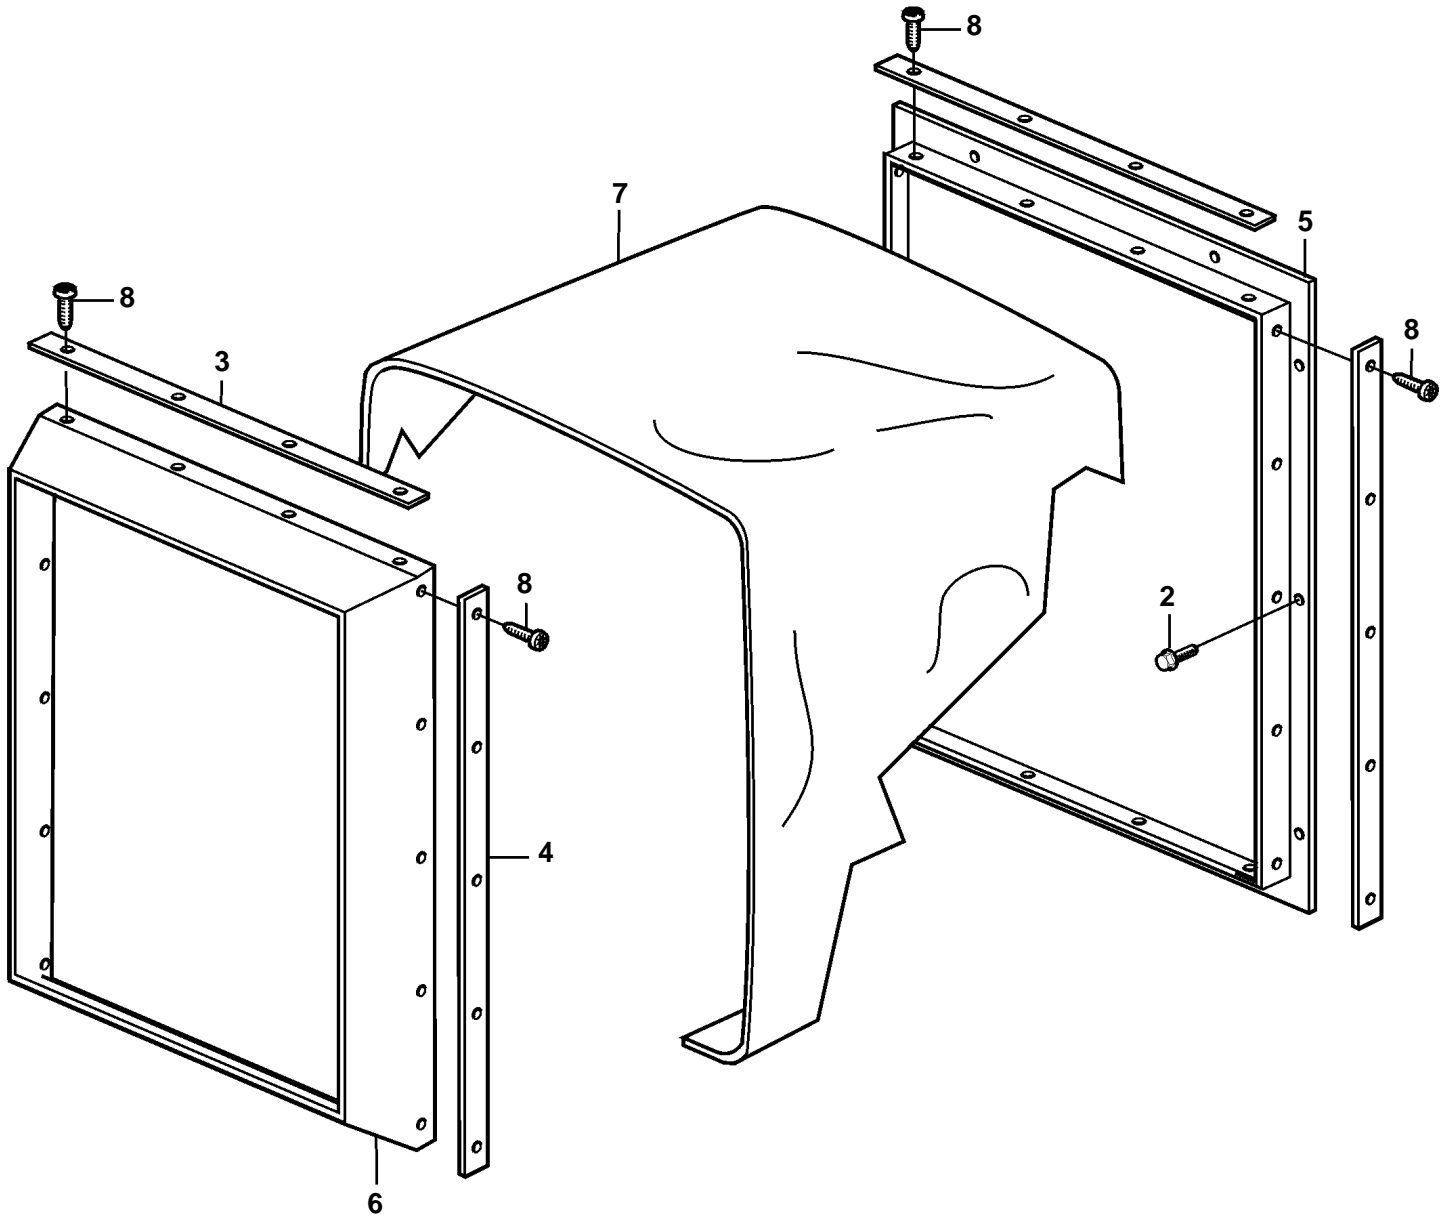

TAMD74A AUX/RC

1

18554

## TAMD74A AUX/RC

REF	PART NO.	QTY	DESCRIPTION
1		1	Frame
2	947107	6	· Flange screw
3	3830895	2	· Bracket
4	3830896	2	· Bracket
5	3830897	1	· Frame
6	3830898	1	· Frame
7	3830900	1	· Cloth
8	972603	36	· Screw