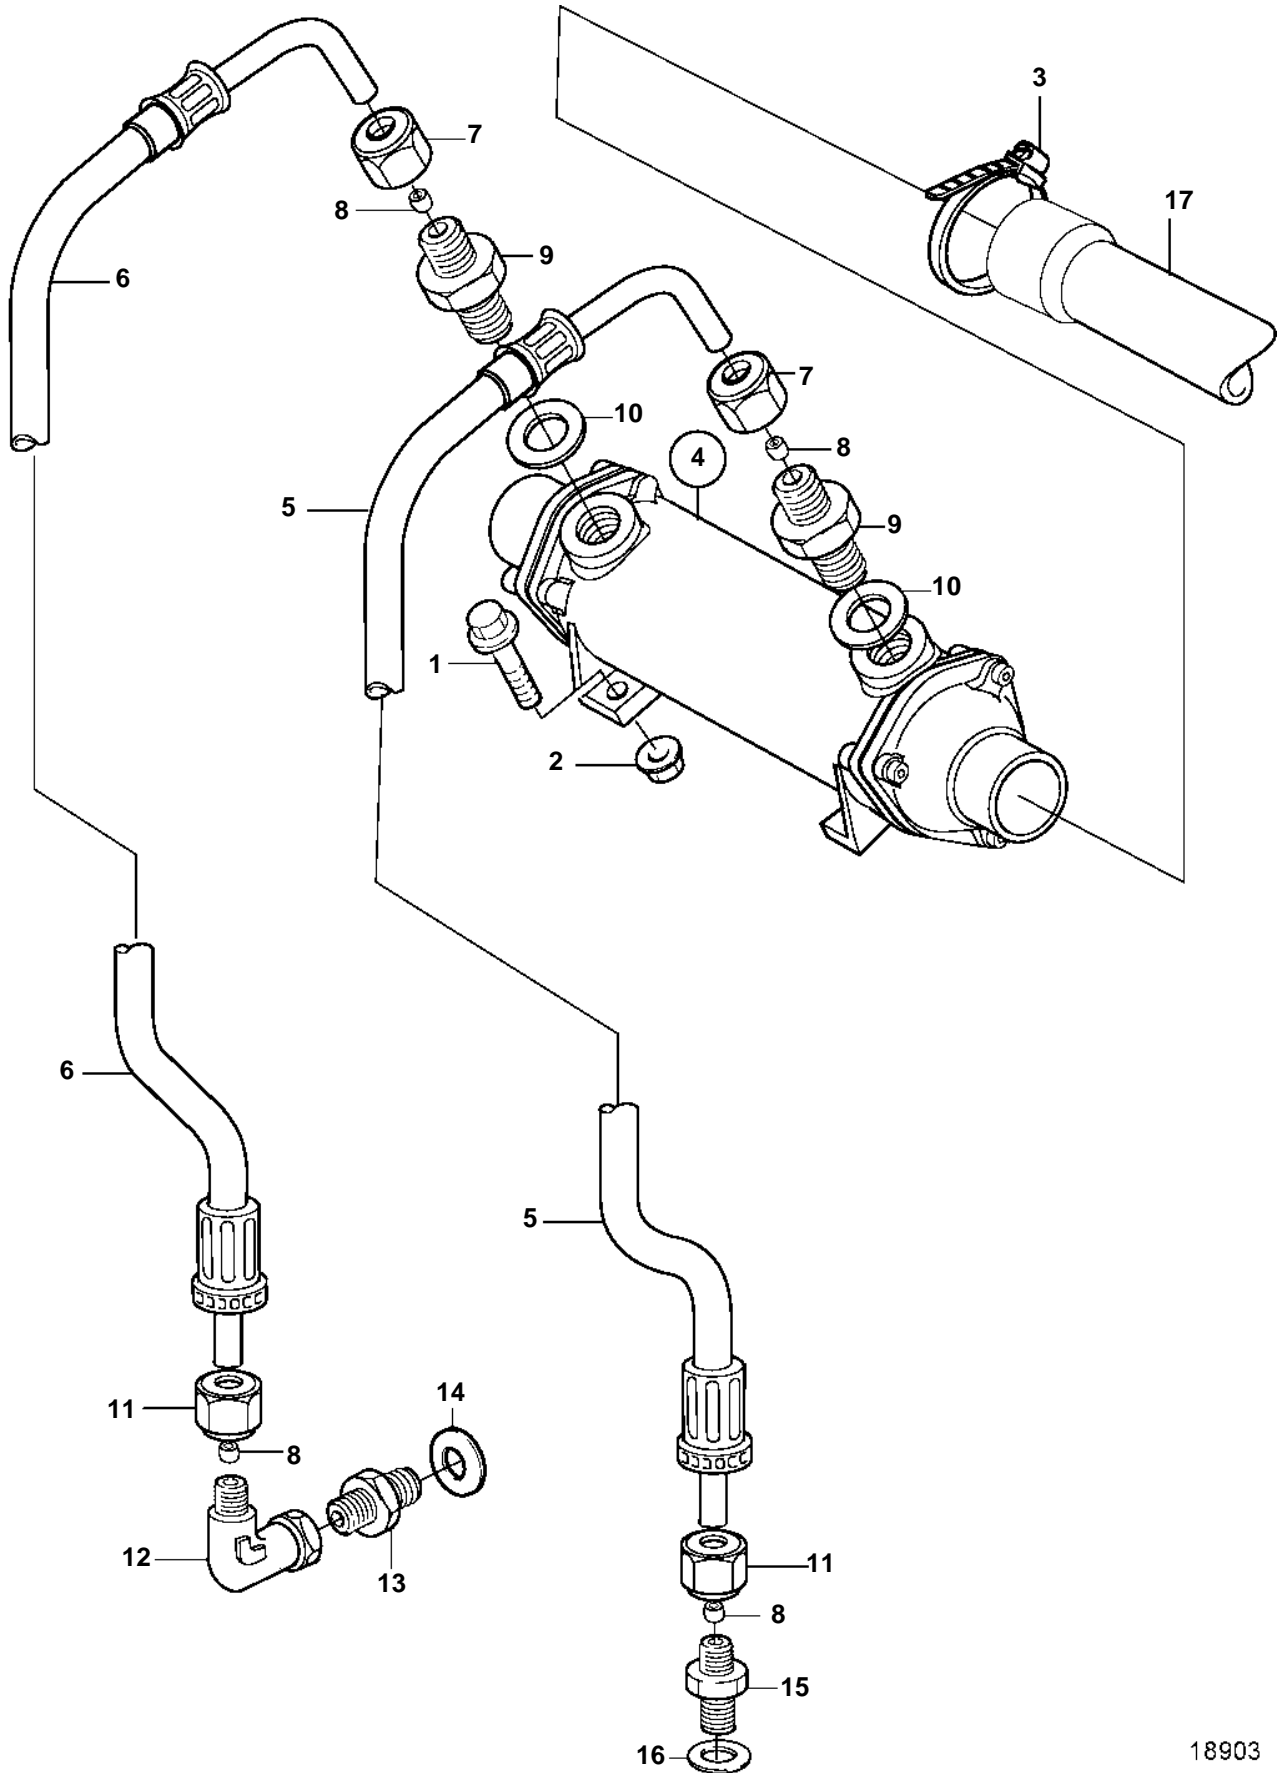

TAMD74L-A, TAMD74P-A, TAMD74L-B, TAMD74P-B, TAMD75P-A

TAMD74L-A, TAMD74P-A, TAMD74L-B, TAMD74P-B, TAMD75P-A

REF	PART NO.	QTY	DESCRIPTION	SEE SEC.	NOTES
1	946671	4	Flange screw		
2	948645	4	Lock nut		
3	961672	1	Clamp		
4	3827201	1	Oil cooler		
				4054	
5	837935	1	Hose		L=460mm
6	848254	1	Hose		L=660mm
7	941331	2	Nut		
8	980782	4	Ferrule		(956970)
9	968132	2	Nipple		
10	977937	2	Gasket		(944252)
11	956984	2	Nut		
12	964016	1	Nipple		
13	963948	1	Nipple		
14	11996	1	Gasket		
15	963959	1	Nipple		
16	947623	1	Gasket		
17	3827386	1	Hose		