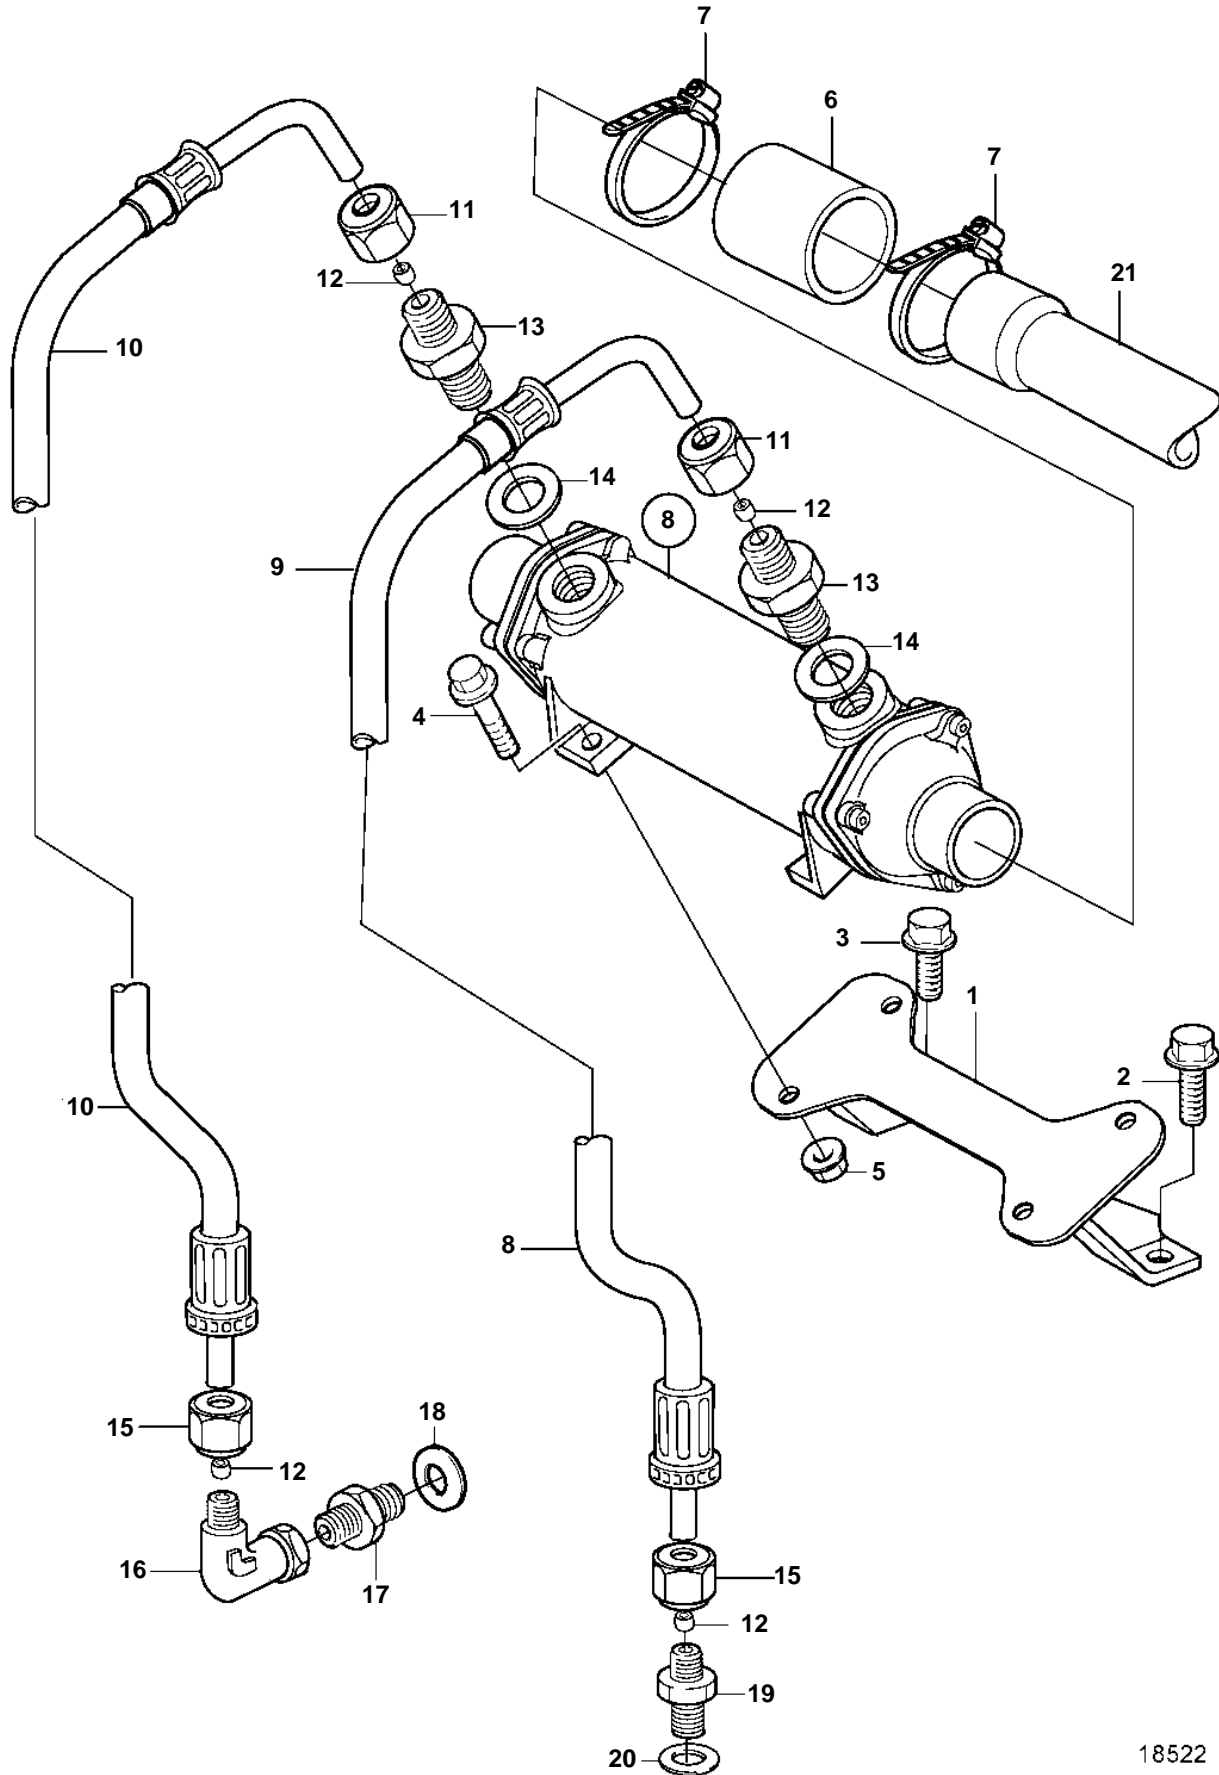

TAMD74A-A, TAMD74A-B, TAMD74C-A, TAMD74L-A, TAMD74P-A, TAMD74C-B, TAMD74L-B, TAMD74P-B, TAMD75P-A

18522

TAMD74A-A, TAMD74A-B, TAMD74C-A, TAMD74L-A, TAMD74P-A, TAMD74C-B, TAMD74L-B, TAMD74P-B, TAMD75P-A

REF	PART NO.	QTY	DESCRIPTION	SEE SEC.	NOTES
1	3827383	1	Bracket		
2	946502	1	Screw		L=20mm
3	946817	1	Screw		L=25mm
4	946671	4	Flange screw		
5	948645	4	Lock nut		
6	943371	1	Hose		L=80mm
7	961672	2	Clamp		
8	3827201	1	Oil cooler	4054	
9	837935	1	Hose		L=460mm
10	848254	2	Hose		L=660mm
11	941331	2	Nut		
12	980782	4	Ferrule		(1677898)
13	968132	2	Nipple		
14	977937	2	Gasket		(944252)
15	956984	2	Nut		
16	964016	1	Nipple		
17	963948	1	Nipple		
18	11996	1	Gasket		
19	963959	1	Nipple		
21	3827386	1	Hose		