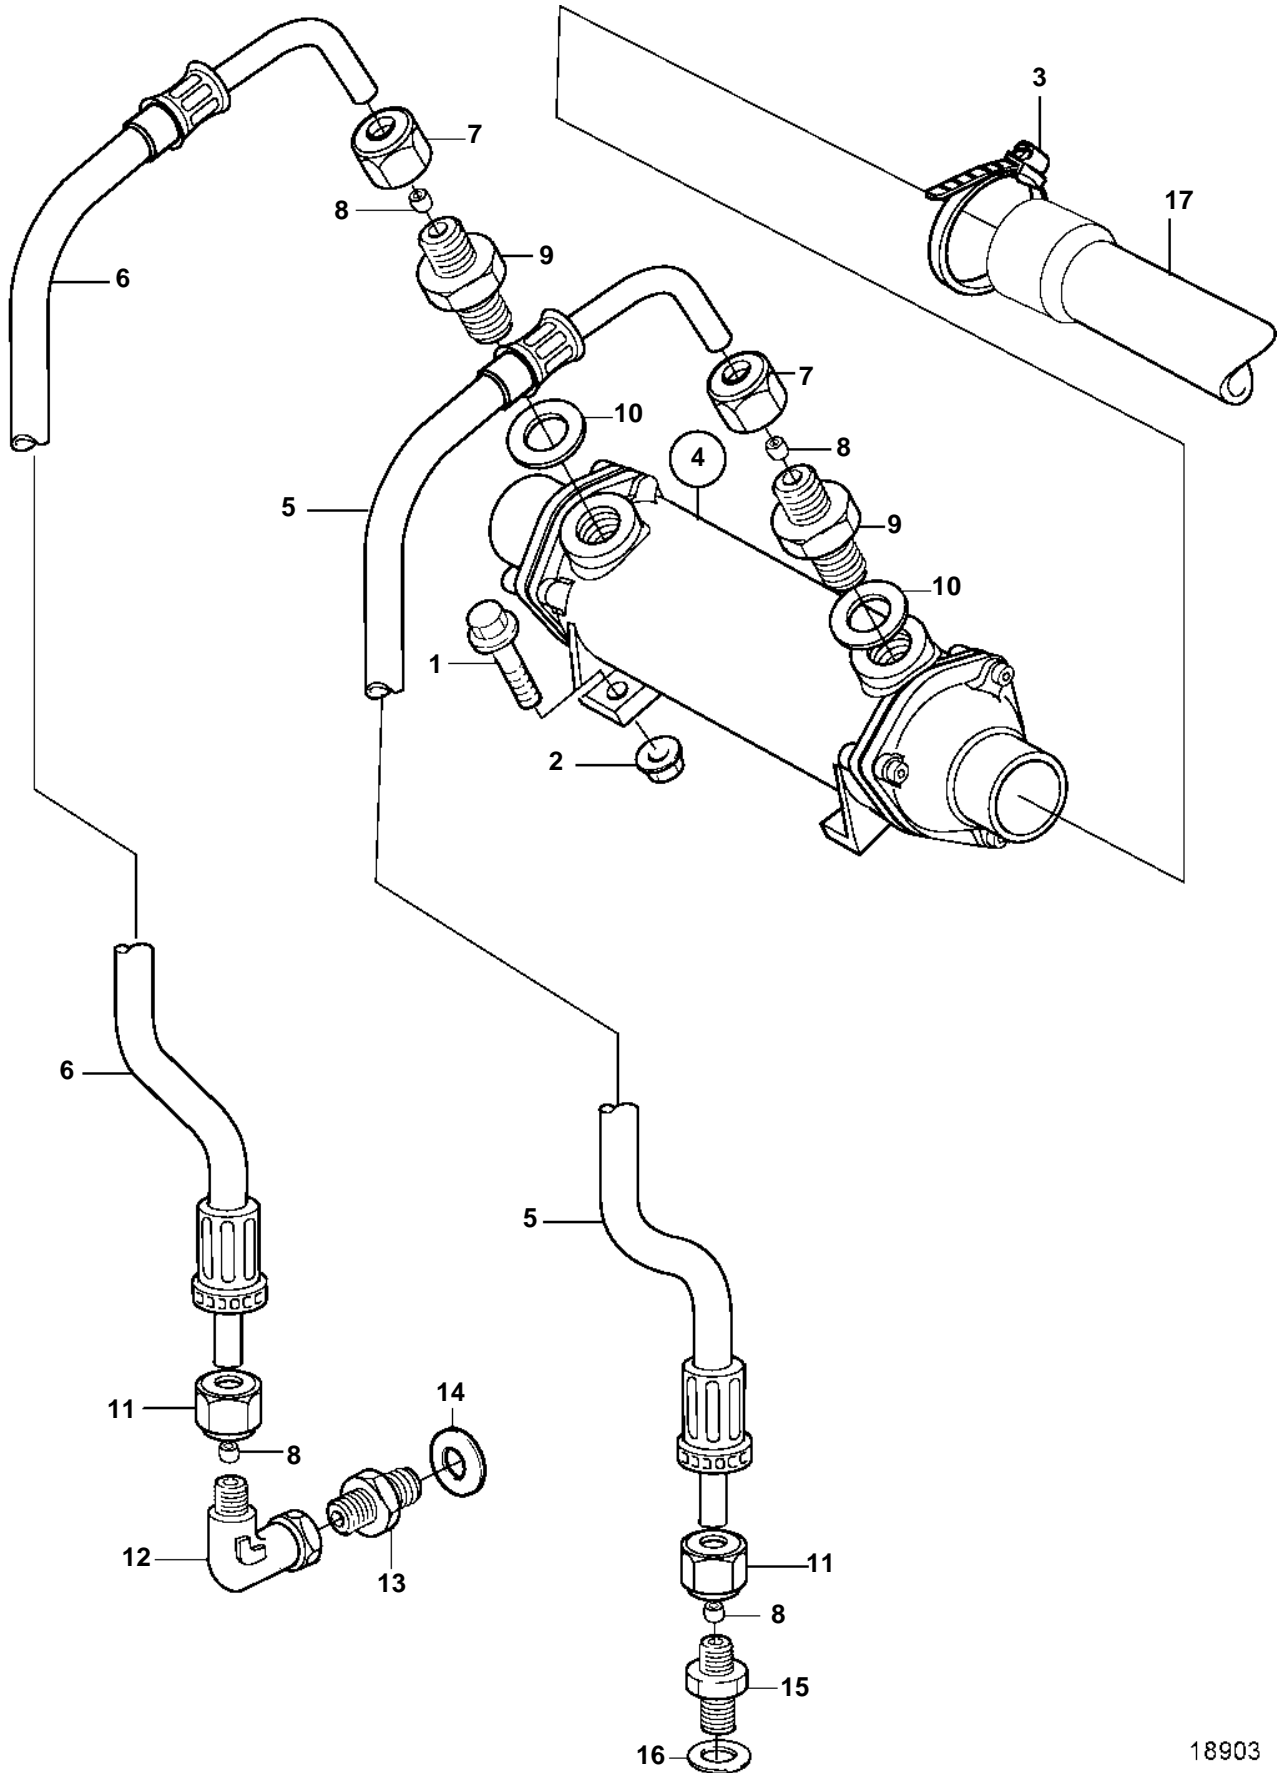

TAMD74C-A, TAMD74L-A, TAMD74P-A, TAMD74C-B, TAMD74L-B, TAMD74P-B, TAMD75P-A

18903

TAMD74C-A, TAMD74L-A, TAMD74P-A, TAMD74C-B, TAMD74L-B, TAMD74P-B, TAMD75P-A

REF	PART NO.	QTY	DESCRIPTION	SEE SEC.	NOTES
1	946671	4	Flange screw		
2	948645	4	Lock nut		
3	961672	1	Clamp		
4	3827201	1	Oil cooler		
				4054	
5	837935	1	Hose		L=460mm
6	848254	1	Hose		L=660mm
7	941331	2	Nut		
8	980782	4	Ferrule		
9	968132	2	Nipple		
10	977937	2	Gasket		(944252)
11	956984	2	Nut		
12	964016	1	Nipple		
13	963948	1	Nipple		
14	11996	1	Gasket		
15	963959	1	Nipple		
16	947623	1	Gasket		
17	3827386	1	Hose		