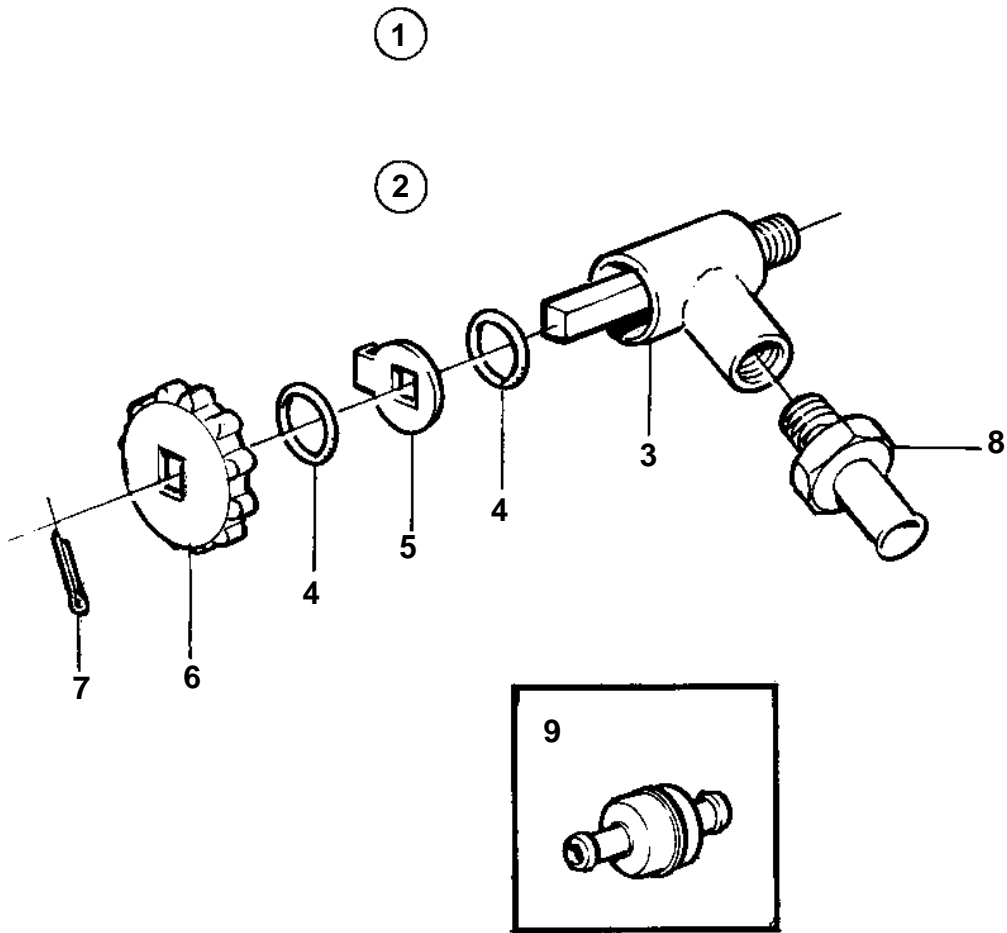

TAMD74A-A, TAMD74A-B, TAMD74C-A, TAMD74L-A, TAMD74P-A, TAMD74C-B, TAMD74L-B, TAMD74P-B

15607

TAMD74A-A, TAMD74A-B, TAMD74C-A, TAMD74L-A, TAMD74P-A, TAMD74C-B, TAMD74L-B, TAMD74P-B

REF	PART NO.	QTY	DESCRIPTION	NOTES
1	860706	1	Hot water outlet	(858575)
2	851777	2	· Tap	
3		2	· · Crane housing	
4	955989	4	· · O-ring	
5	851783	2	· · Lock washer	
6		2	· · Handle	
7	949791	2	· · Cotter pin	
8	3580792	2	· Hose nipple	
9	855844	1	Thermostat	