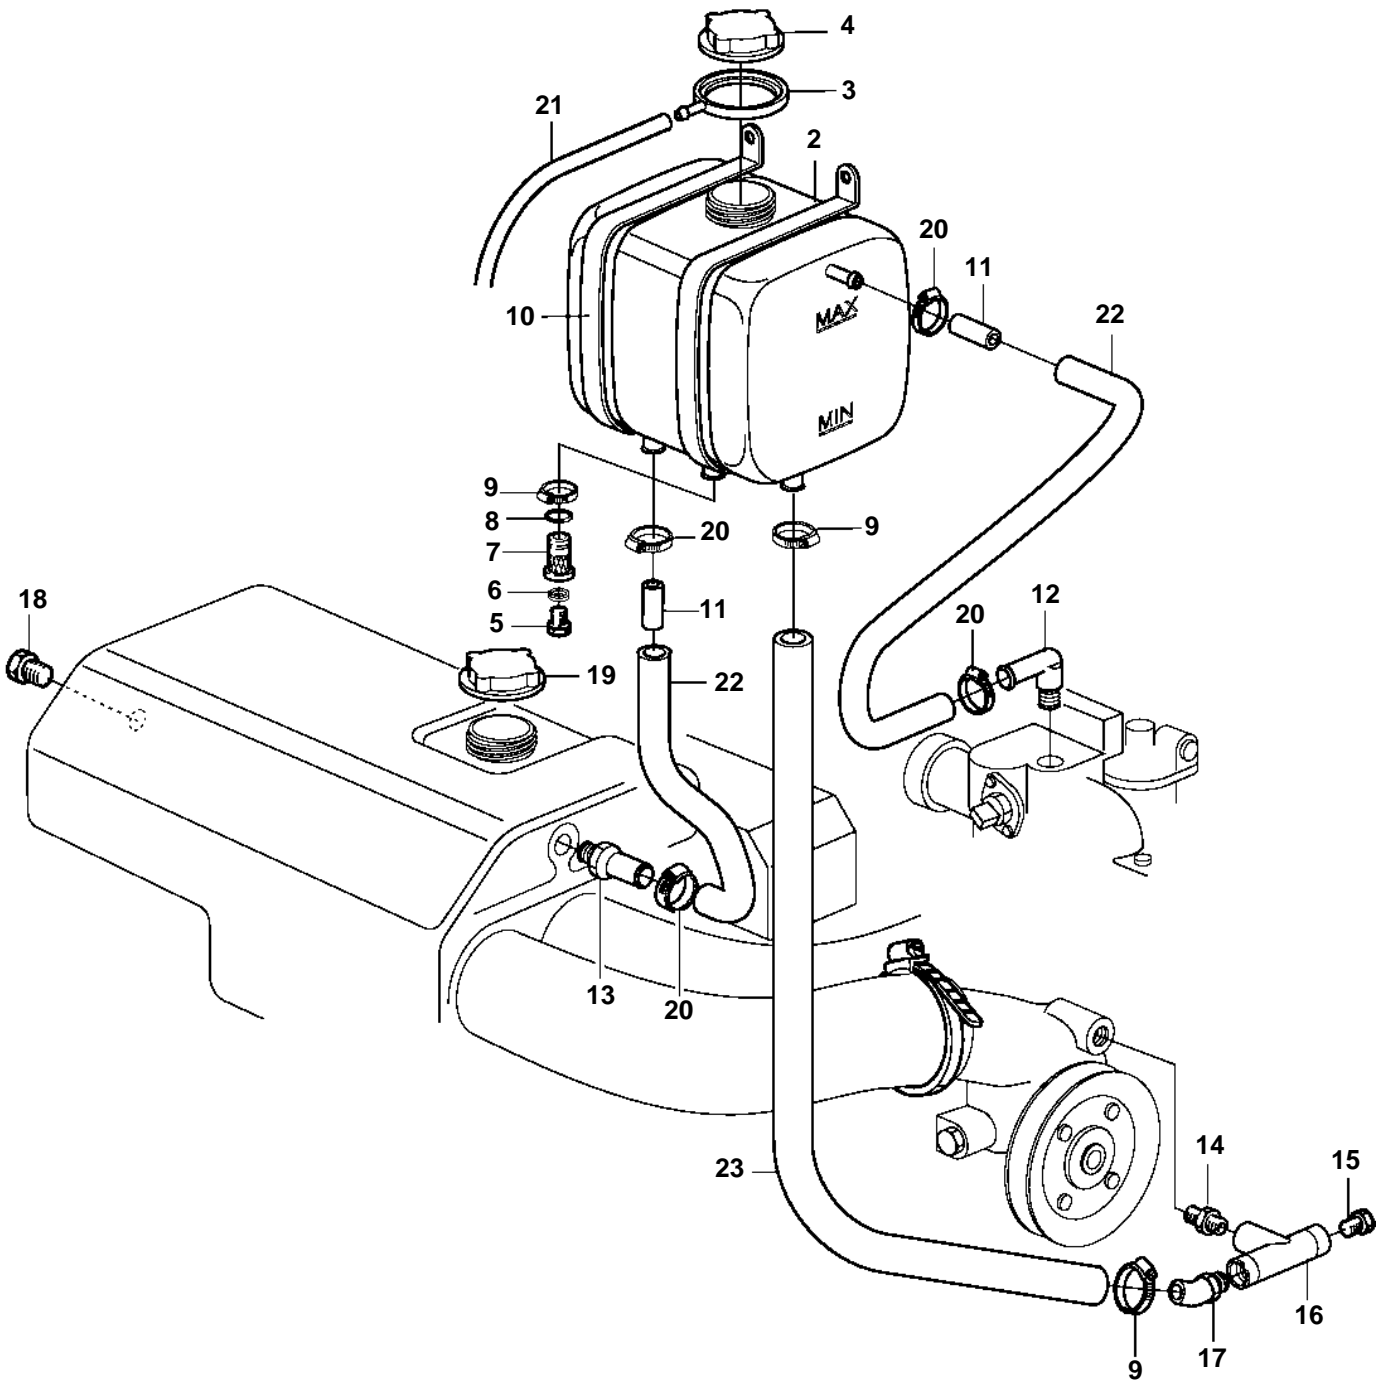

TAMD74A-A, TAMD74A-B, TAMD74C-A, TAMD74L-A, TAMD74P-A, TAMD74C-B, TAMD74L-B, TAMD74P-B, TAMD75P-A

1

TAMD74A-A, TAMD74A-B, TAMD74C-A, TAMD74L-A, TAMD74P-A, TAMD74C-B, TAMD74L-B, TAMD74P-B, TAMD75P-A

REF	PART NO.	QTY	DESCRIPTION		NOTES
1	3830974	1	Expansion tank		NS
2	11110208	1	· Expansion tank		(4804536)
3	3828863	1	· Rubber collar		
4	1674083	1	· Pressure cap		75kPa
5	947660	1	· Plug		
6	11994	1	· Gasket		
7	11031743	1	· Nipple		
8	960164	1	· O-ring		
9	961667	3	· Hose clamp		
10		2	· Mounting strap		
11	11033572	2	· Reduction nipple		
12	479953	1	· Elbow nipple		
13	942722	1	· Nipple		
14	3830970	1	· T-nipple		
15	479956	1	· Plug		
16	3830969	1	· T-nipple		
17	942649	1	· Nipple		
18	981749	1	· Plug		
19	9445462	1	· Pressure cap		150kPa
20	961664	4	· Hose clamp		
21	192618	X	Hose		
22	943367	X	Hose		
23	944386	X	Hose		