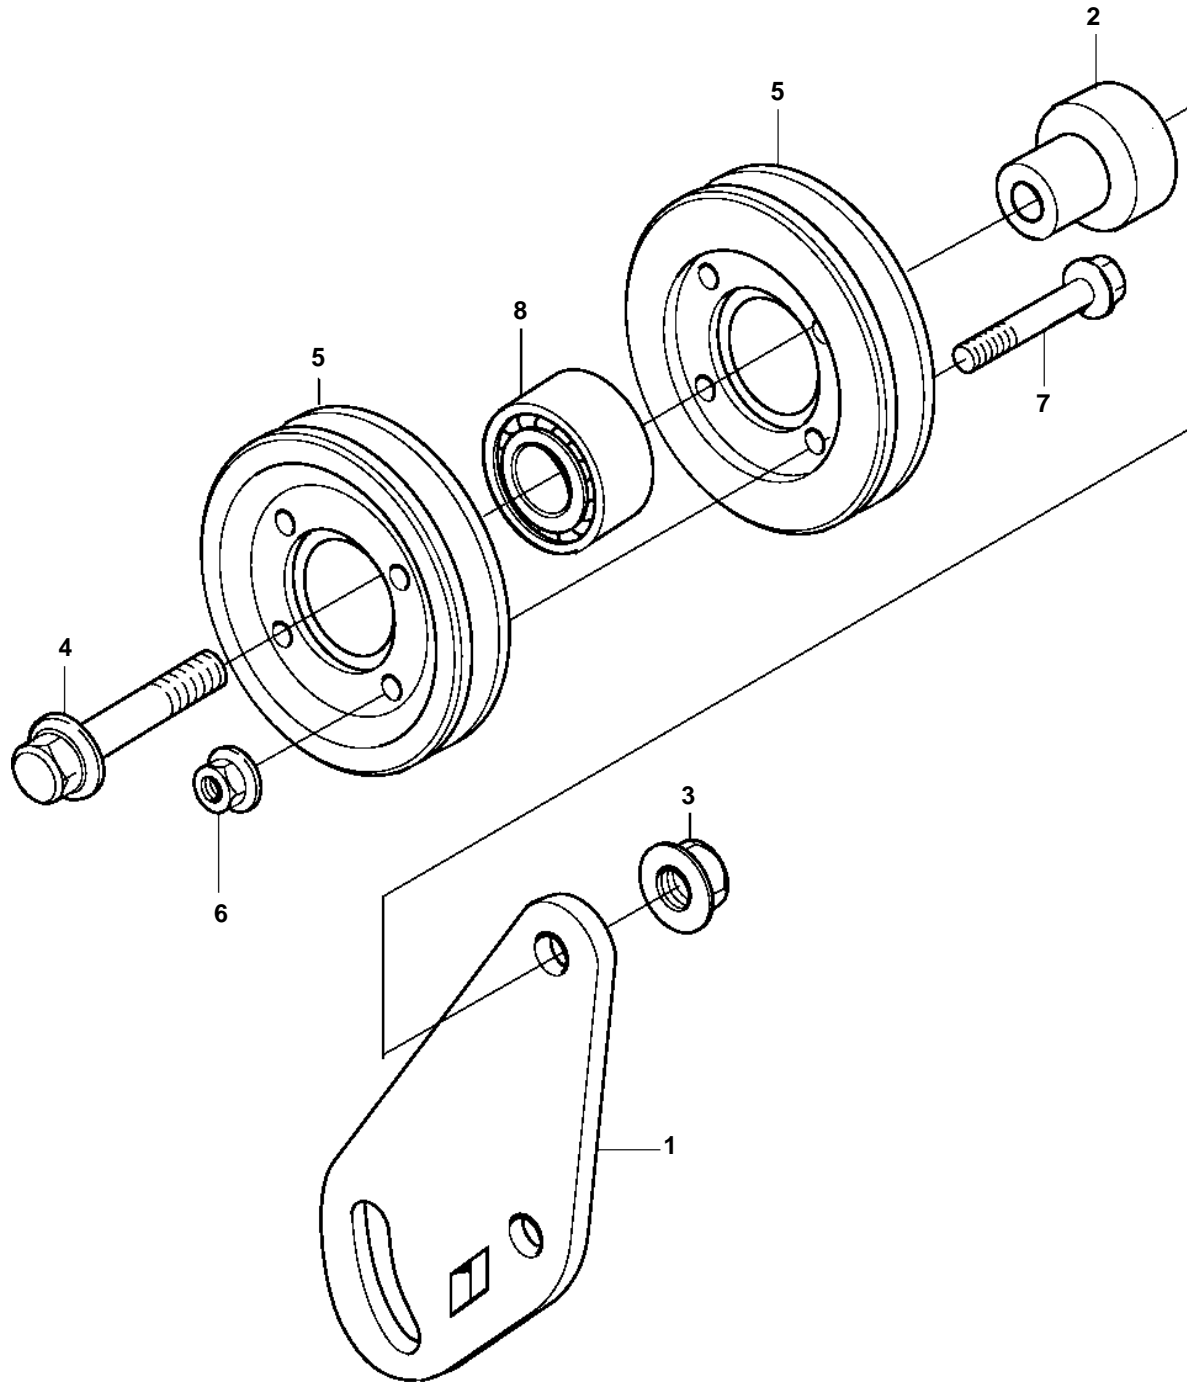

TAMD74A-A, TAMD74A-B, TAMD74C-A, TAMD74L-A, TAMD74P-A, TAMD74C-B, TAMD74L-B, TAMD74P-B, TAMD75P-A

17528

TAMD74A-A, TAMD74A-B, TAMD74C-A, TAMD74L-A, TAMD74P-A, TAMD74C-B, TAMD74L-B, TAMD74P-B, TAMD75P-A

REF	PART NO.	QTY	DESCRIPTION
1	3829032	1	Plate
2	9519488	1	Shaft
3	979230	1	Flange nut
4	965195	1	Flange screw
5	3195639	2	V-belt pulley
6	949278	4	Lock nut
7	965176	4	Screw
8	3035574	1	Ball bearing