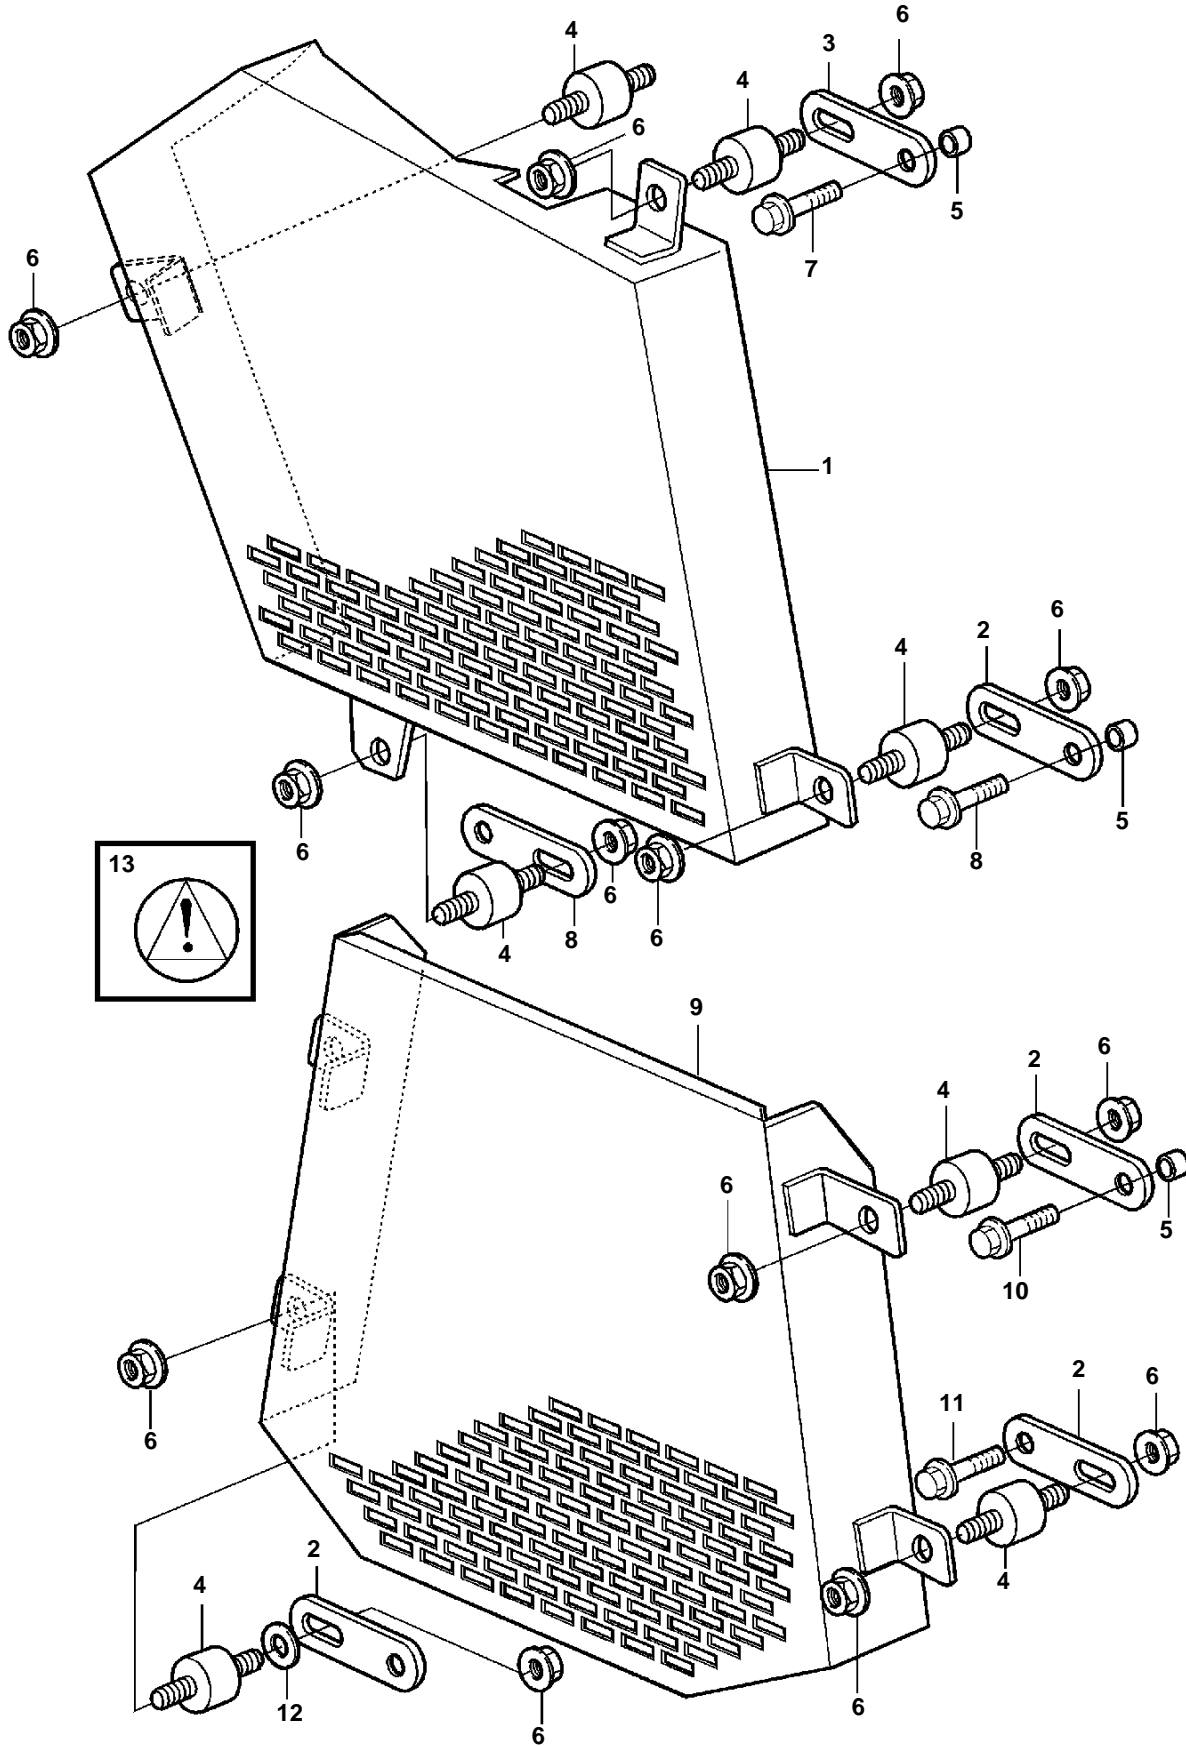

TAMD74A-A, TAMD74A-B, TAMD74C-A, TAMD74L-A, TAMD74P-A, TAMD74C-B, TAMD74L-B, TAMD74P-B, TAMD75P-A

17101

TAMD74A-A, TAMD74A-B, TAMD74C-A, TAMD74L-A, TAMD74P-A, TAMD74C-B, TAMD74L-B, TAMD74P-B, TAMD75P-A

REF	PART NO.	QTY	DESCRIPTION	NOTES
1	3826235	1	Belt protector	
2	965534	4	Bracket	
3	965537	1	Bracket	
4	3574797	7	Rubber cushion	
5	843075	3	Sleeve	16x8,4x11mm
	1560272	3	Spacer washer	18x8,4x13mm
6	949278	13	Lock nut	
7	947760	2	Flange screw	
8	965535	1	Bracket	
9	3826234	1	Belt protector	
10	965216	1	Screw	
11	965215	1	Screw	
12	191172	1	Washer	
13	3827294	1	Decal	