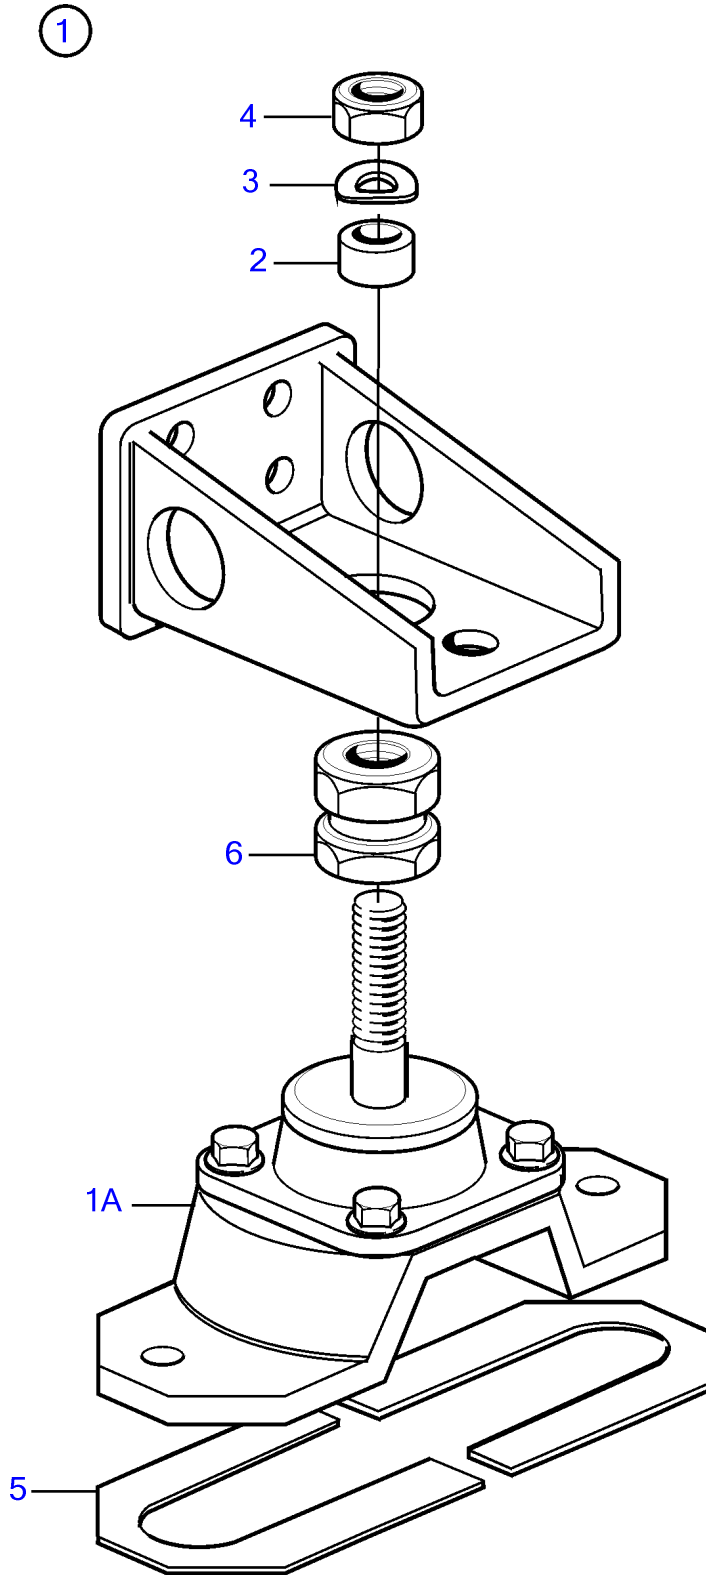

TAMD74A-A, TAMD74A-B, TAMD74C-A, TAMD74L-A, TAMD74P-A, TAMD75P-A

TAMD74A-A, TAMD74A-B, TAMD74C-A, TAMD74L-A, TAMD74P-A, TAMD75P-A

REF	PART NO.	QTY	DESCRIPTION	NOTES
1	876749	2	Rubber element kit	(3825191)
1A	3826730	2	Rubber cushion	
2	3832907	2	• Spacer	
3	941912	2	• Spring washer	
4	963110	2	• Lock nut	
5	898455	4	• Spacer	TH=0,5mm
	898457	4	• Spacer	TH=1,0mm
	898459	4	• Spacer	TH=3,0mm
6	3826709	2	• Adjusting sleeve	Alt