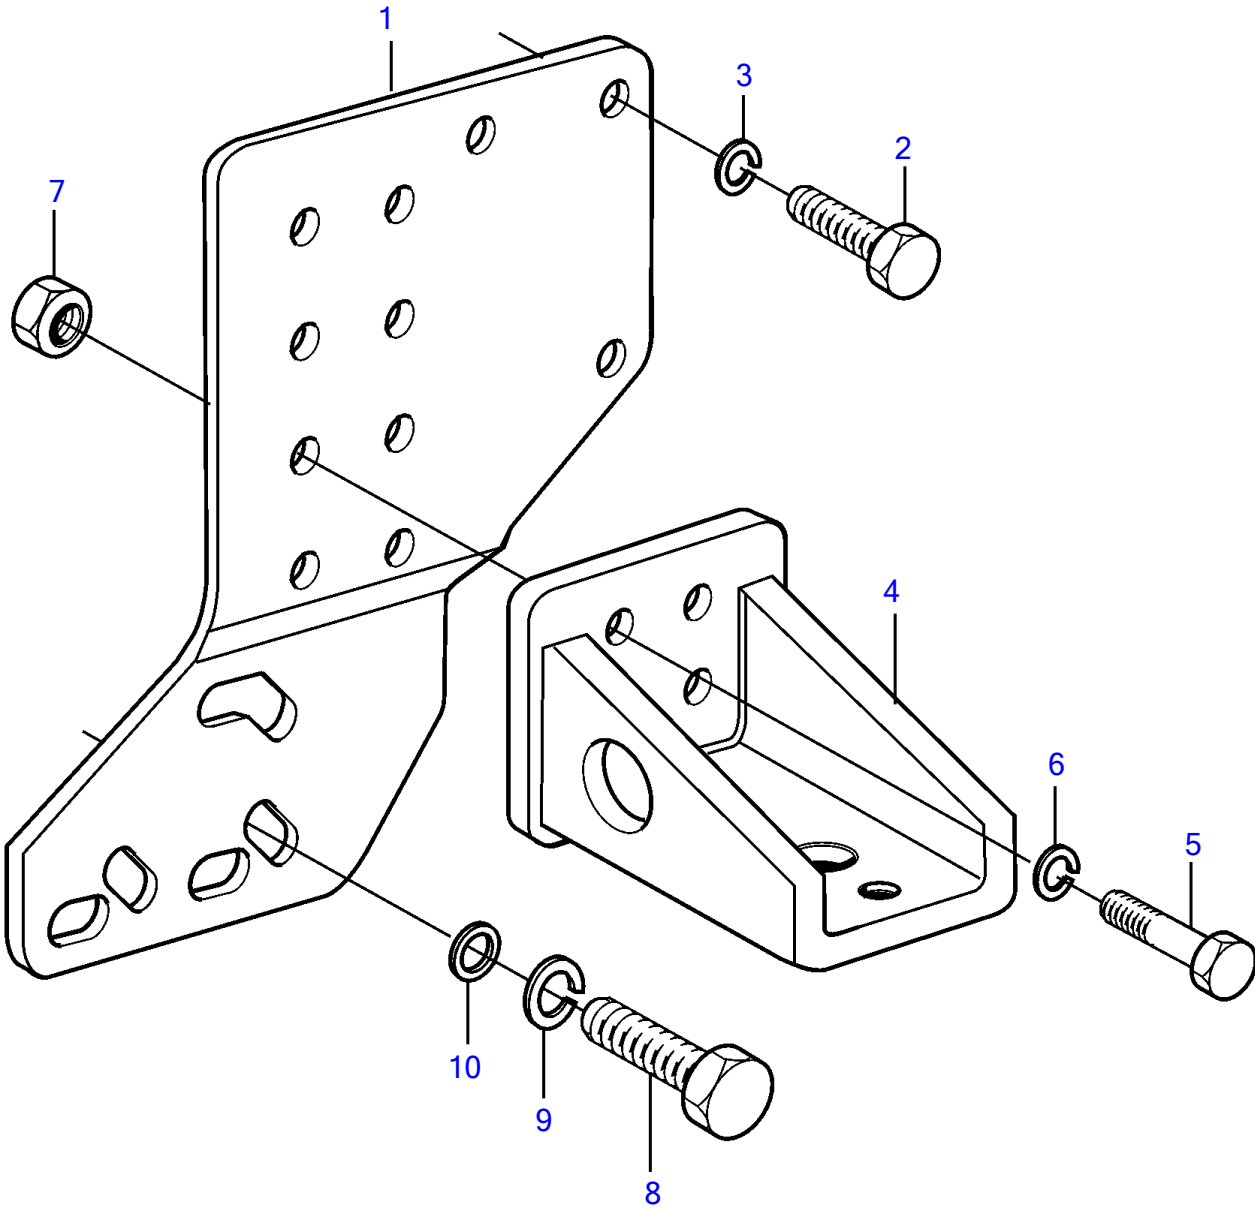

TAMD74A-A, TAMD74A-B, TAMD74C-A, TAMD74C-B, TAMD74L-A, TAMD74L-B, TAMD74P-A, TAMD74P-B, TAMD75P-A

TAMD74A-A, TAMD74A-B, TAMD74C-A, TAMD74C-B, TAMD74L-A, TAMD74L-B, TAMD74P-A, TAMD74P-B, TAMD75P-A

REF	PART NO.	QTY	DESCRIPTION	NOTES
1	3827538	1	Bracket	S.B
	3827539	1	Bracket	P
2	970900	6	Hexagon screw	
3	940280	6	Spring washer	
4	848369	2	Bracket	
5	970900	8	Hexagon screw	
6	940280	8	Spring washer	
7	963108	8	Lock nut	
8	955363	6	Hexagon screw	
9	941912	6	Spring washer	
10	955900	6	Washer	