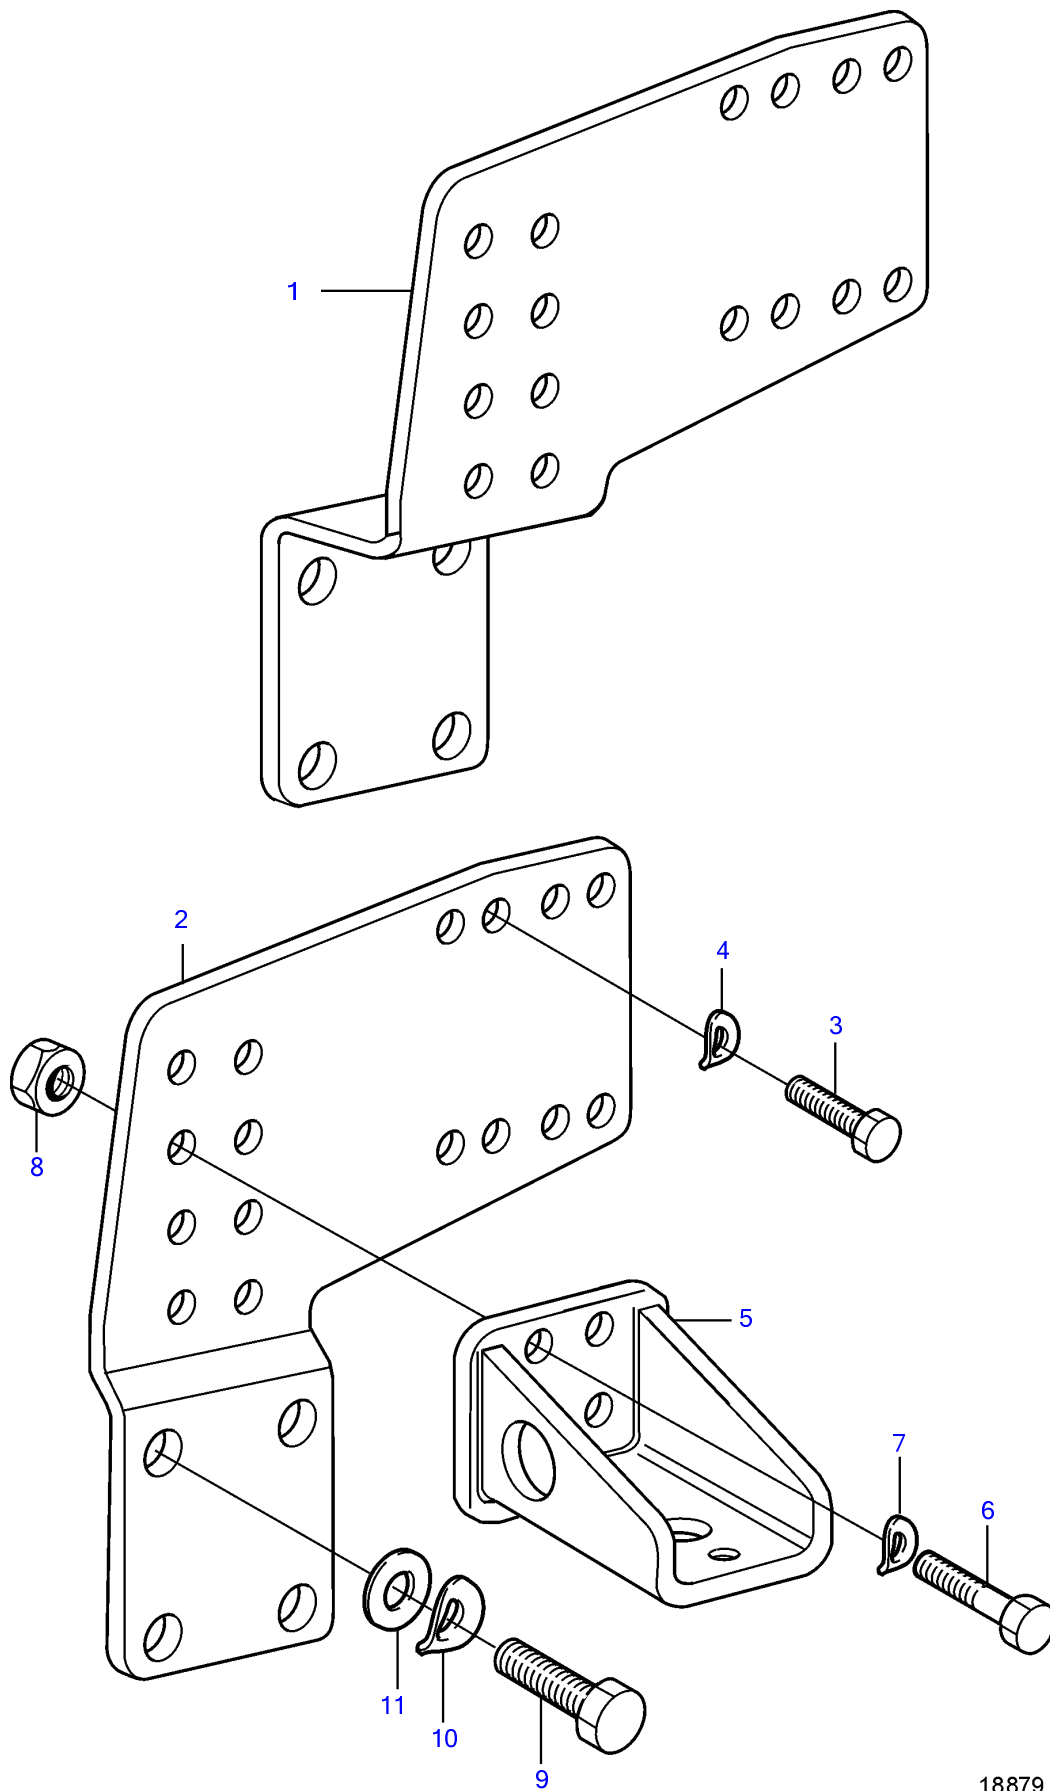

TAMD74A-A, TAMD74A-B, TAMD74C-A, TAMD74C-B, TAMD74L-A, TAMD74L-B, TAMD74P-A, TAMD74P-B, TAMD75P-A

18879

TAMD74A-A, TAMD74A-B, TAMD74C-A, TAMD74C-B, TAMD74L-A, TAMD74L-B, TAMD74P-A, TAMD74P-B, TAMD75P-A

REF	PART NO.	QTY	DESCRIPTION	NOTES
1	3830931	1	Bracket	S.B (3828364)
2	3830930	1	Bracket	P (3828363)
3	970900	8	Hexagon screw	
4	940280	8	Spring washer	
5	848369	2	Bracket	
6	970900	8	Hexagon screw	
7	940280	8	Spring washer	
8	963108	8	Lock nut	
9	955363	8	Hexagon screw	
10	941912	8	Spring washer	
11	955900	8	Washer	