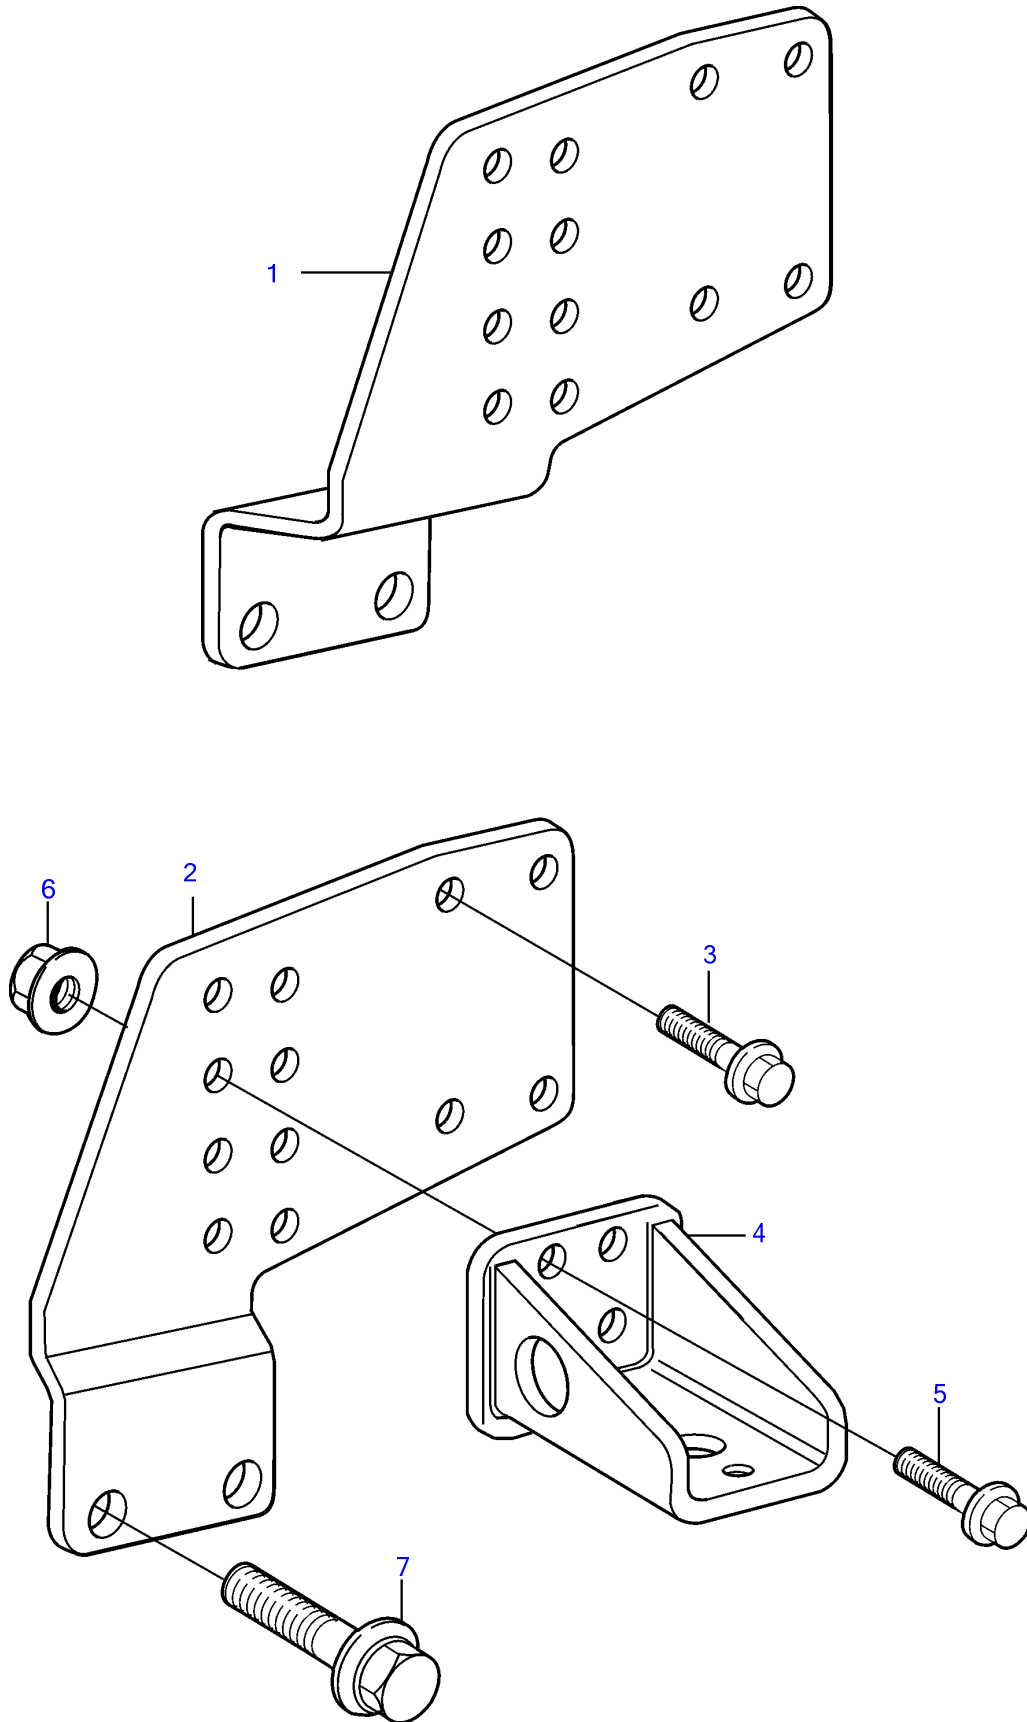

TAMD74A-A, TAMD74A-B, TAMD74C-A, TAMD74L-A, TAMD74P-A, TAMD75P-A

TAMD74A-A, TAMD74A-B, TAMD74C-A, TAMD74L-A, TAMD74P-A, TAMD75P-A

REF	PART NO.	QTY	DESCRIPTION	NOTES
1	(3828738)	1	Bracket	S.B, Obsolete part
2	(3828737)	1	Bracket	P, Obsolete part
3	965225	8	Flange screw	
4	848369	2	Bracket	
5	965225	8	Flange screw	
6	971099	8	Flange lock nut	
7	968435	4	Flange screw	