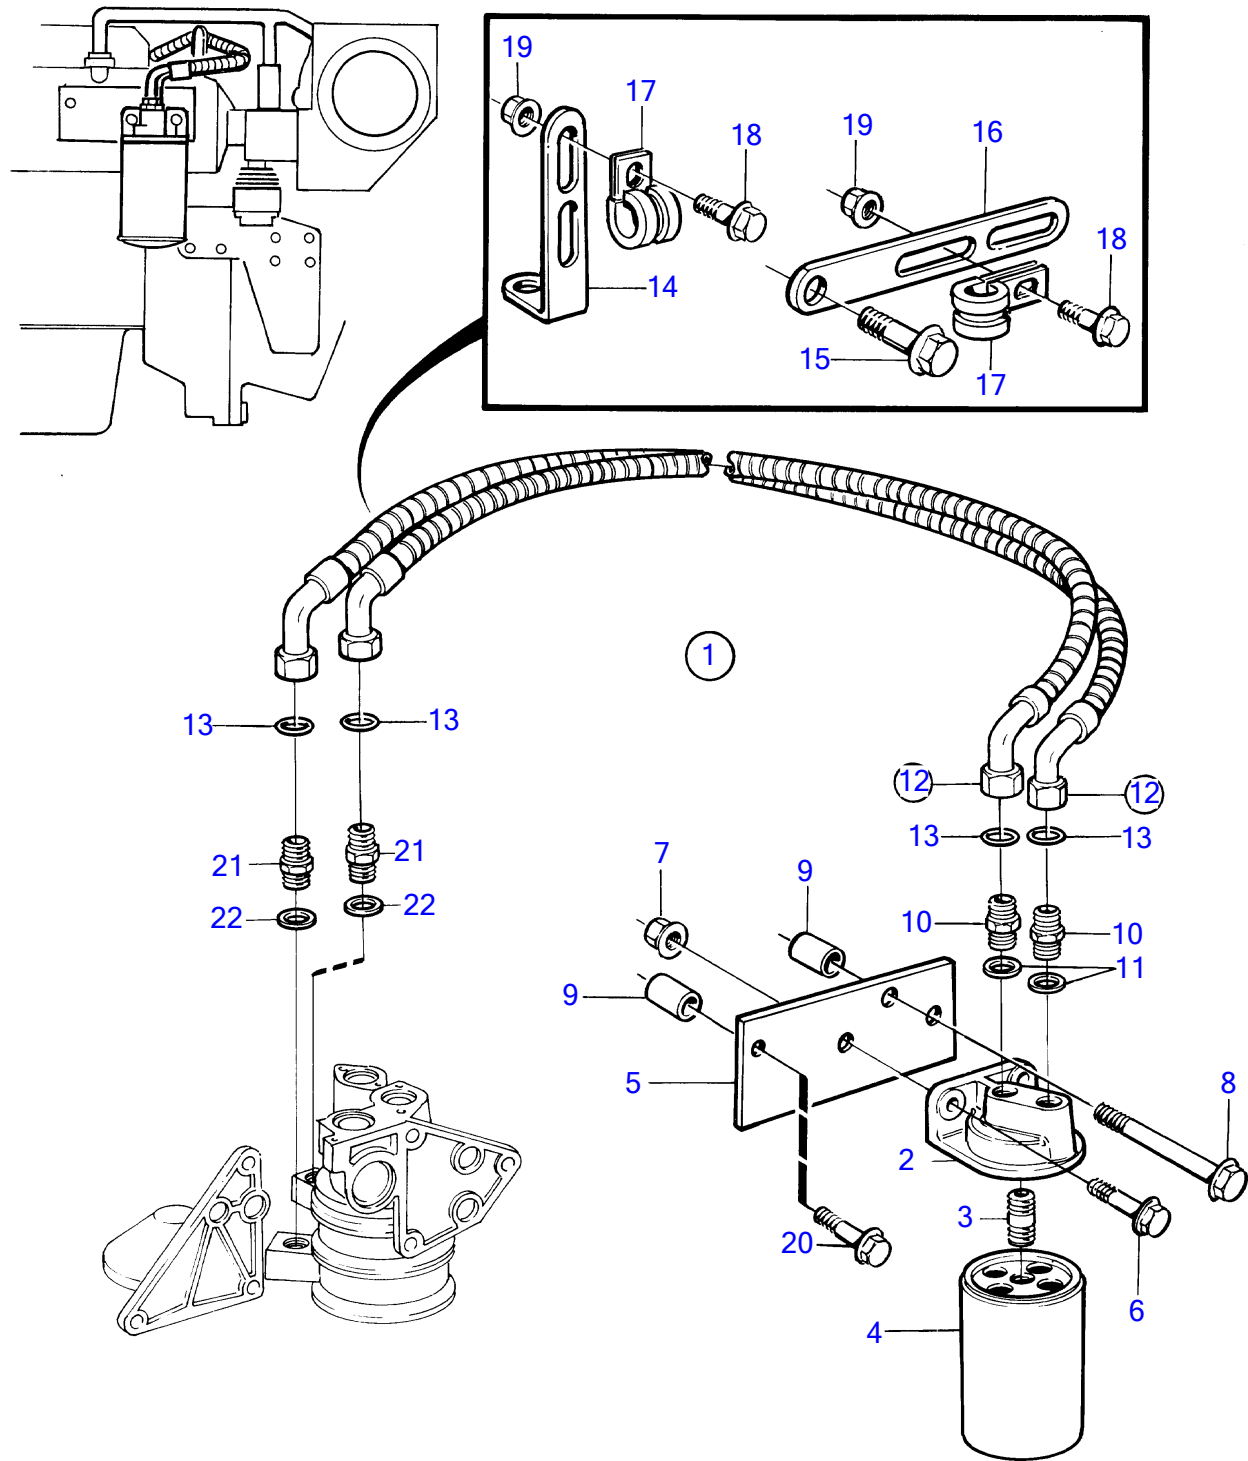

TAMD72P-A, TAMD72WJ-A

TAMD72P-A, TAMD72WJ-A

REF	PART NO.	QTY	DESCRIPTION	NOTES
1		1	Oil filter	
2	848509	1	• Housing	
3	466623	1	• Nipple	
4	847741	1	• Oil filter	
5	(865043)	1	• Bracket	Obsolete part
6	946329	2	• Flange screw	(946329)
7	971095	2	• Flange nut	
8	970964	1	• Hexagon screw	M10x140mm
9	843028	2	• Spacer sleeve	
10	947554	2	• Nipple	M26x1,5
11	948885	2	• Gasket	
12	863613	2	• Oil hose	
13	4880663	4	• • O-ring	
14	965564	1	• Bracket	
15	946671	1	• Flange screw	
16	965542	1	• Bracket	
17	952636	4	• Clamp	
18	946544	4	• Flange screw	
19	945407	4	• Flange nut	
20	948217	1	• Flange screw	M8x45mm
21	947554	2	Nipple	M26x1,5
22	948885	2	Gasket	