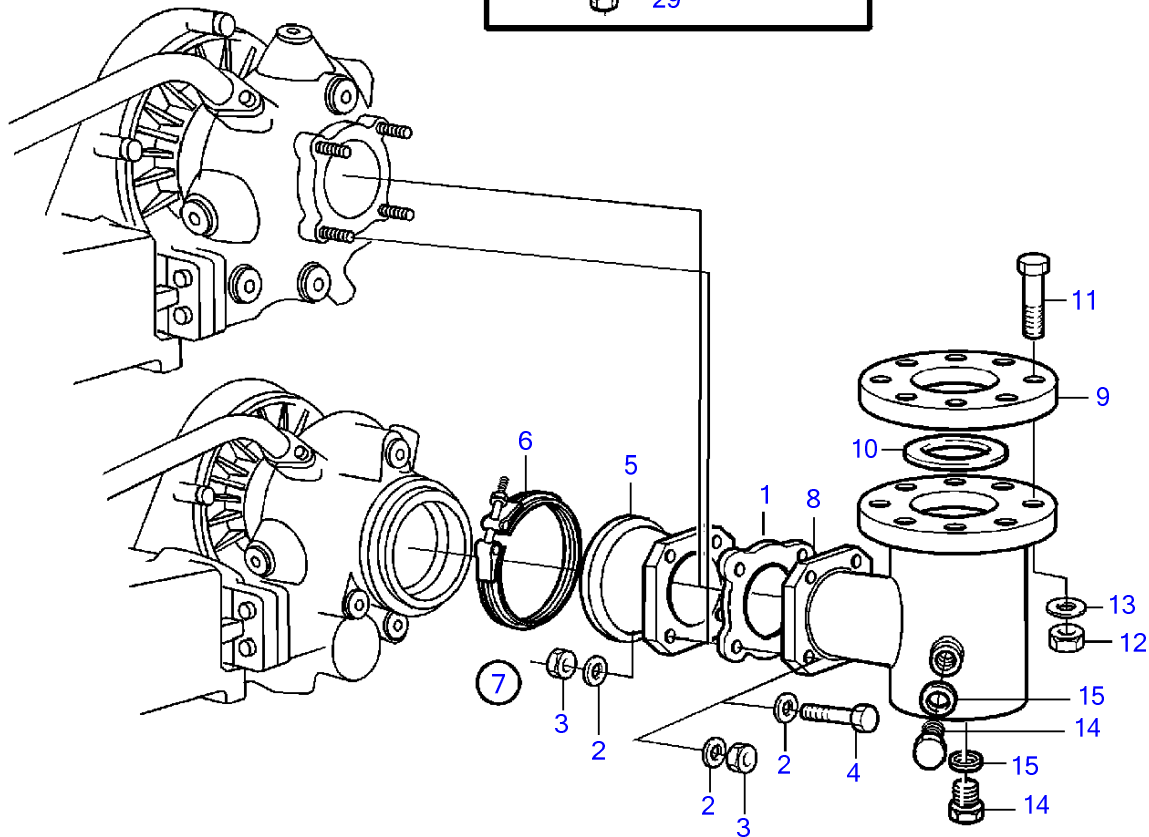

TAMD72WJ-A

17031

TAMD72WJ-A

REF	PART NO.	QTY	DESCRIPTION	NOTES
1	424630	1	Gasket	2"
2	942336	4	Spring washer	
3	940183	4	Hexagon nut	
7		1	kit	
8	866126	1	• Exhaust pipe	
9	848647	1	• Weld flange	
10	848668	1	• Gasket	
11	955366	8	• Hexagon screw	
12	955785	8	• Hexagon nut	
13	941912	8	• Spring washer	
14	914392	2	• Plug	
15	947626	2	• Gasket	
16		1	Exhaust hose, kit	
17	848667	1	• Exhaust hose	
18	848647	1	• Weld flange	
19	848668	2	• Gasket	
20	955366	16	• Hexagon screw	
21	941912	16	• Spring washer	
22	955785	16	• Hexagon nut	
23		1	Muffler, kit	
24	836257	1	• Muffler	
25	846414	2	• Weld flange	
26	862977	2	• Gasket	
27	955366	16	• Hexagon screw	
28	941912	16	• Spring washer	
29	955785	16	• Hexagon nut	