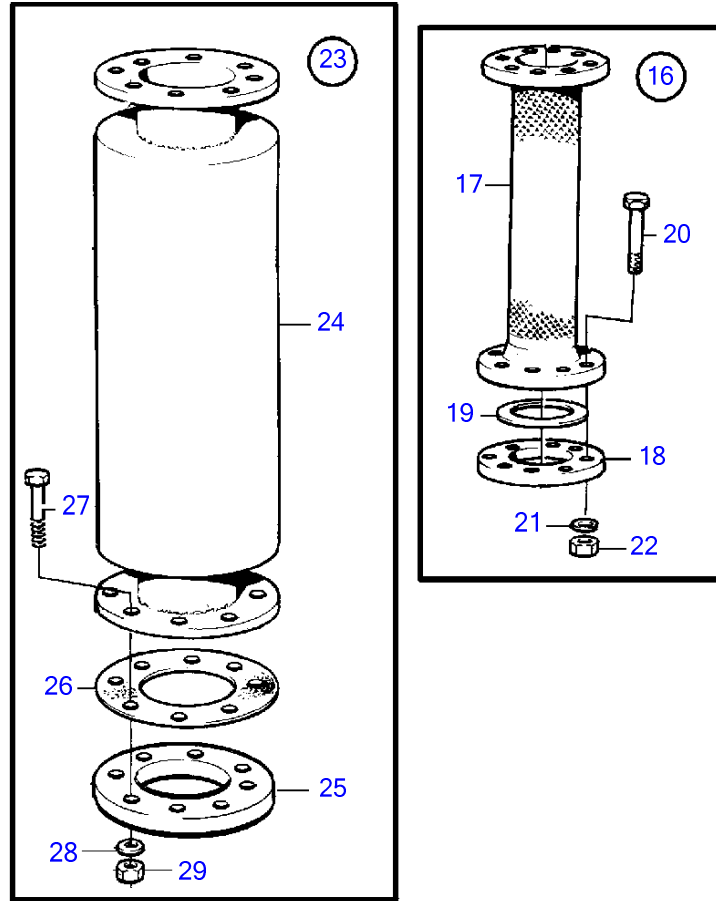

TAMD72WJ-A

17031

TAMD72WJ-A

REF	PART NO.	QTY	DESCRIPTION	NOTES
1	424630	1	Gasket	2"
2	942336	4	Spring washer	
3	940183	4	Hexagon nut	
7		1	kit	
8	866126	1	• Exhaust pipe	
9	848647	1	• Weld flange	
10	848668	1	• Gasket	
11	955366	8	• Hexagon screw	
12	955785	8	• Hexagon nut	
13	941912	8	• Spring washer	
14	914392	2	• Plug	
15	947626	2	• Gasket	
16		1	Exhaust hose, kit	
17	848667	1	• Exhaust hose	
18	848647	1	• Weld flange	
19	848668	2	• Gasket	
20	955366	16	• Hexagon screw	
21	941912	16	• Spring washer	
22	955785	16	• Hexagon nut	
23		1	Muffler, kit	
24	836257	1	• Muffler	
25	846414	2	• Weld flange	
26	862977	2	• Gasket	
27	955366	16	• Hexagon screw	
28	941912	16	• Spring washer	
29	955785	16	• Hexagon nut	