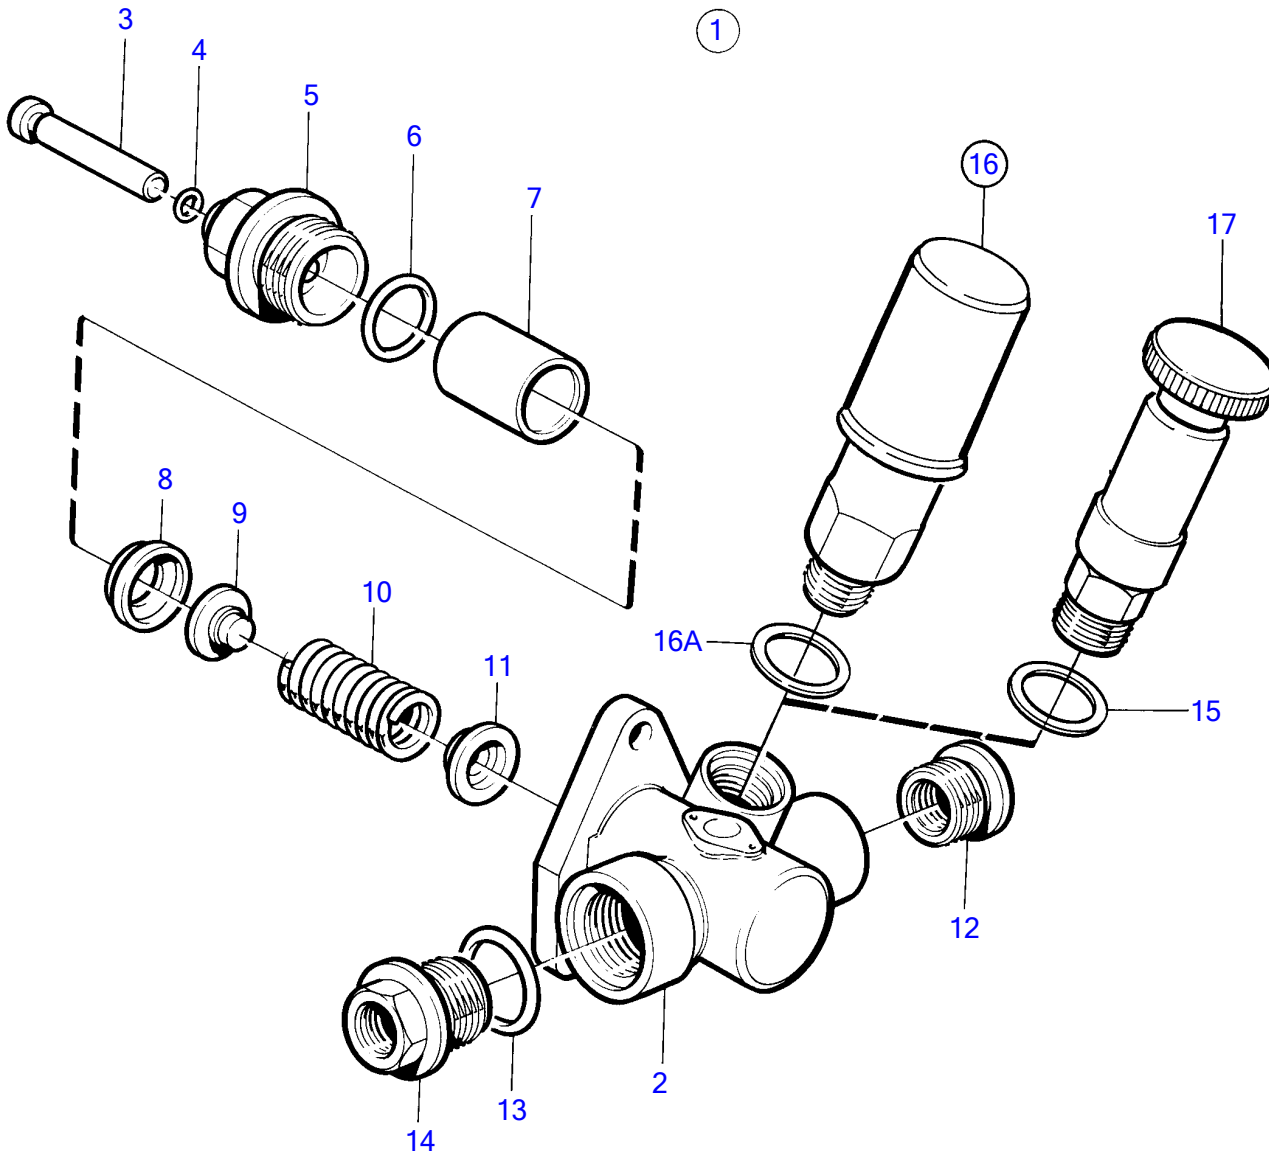

TAMD72P-A, TAMD72WJ-A

16882

TAMD72P-A, TAMD72WJ-A

REF	PART NO.	QTY	DESCRIPTION
1	863474	1	Feed pump
2		1	· Housing
3	862461	1	· Piston
4	244829	1	· O-ring
5	244827	1	· Housing
6	244828	1	· O-ring
7	244831	1	· Piston
8	11706665	1	· Spacer ring
9	244834	1	· Valve
10	862462	1	· Compression spring
11	244833	2	· Spring disc
12	244836	1	· Bushing
13	244838	1	· O-ring
14	244837	1	· Fitting
15	240572	1	· Gasket
16	3826073	1	· Hand pump
16A	240572	1	· · Gasket
17	843435	1	Hand pump, classifiable