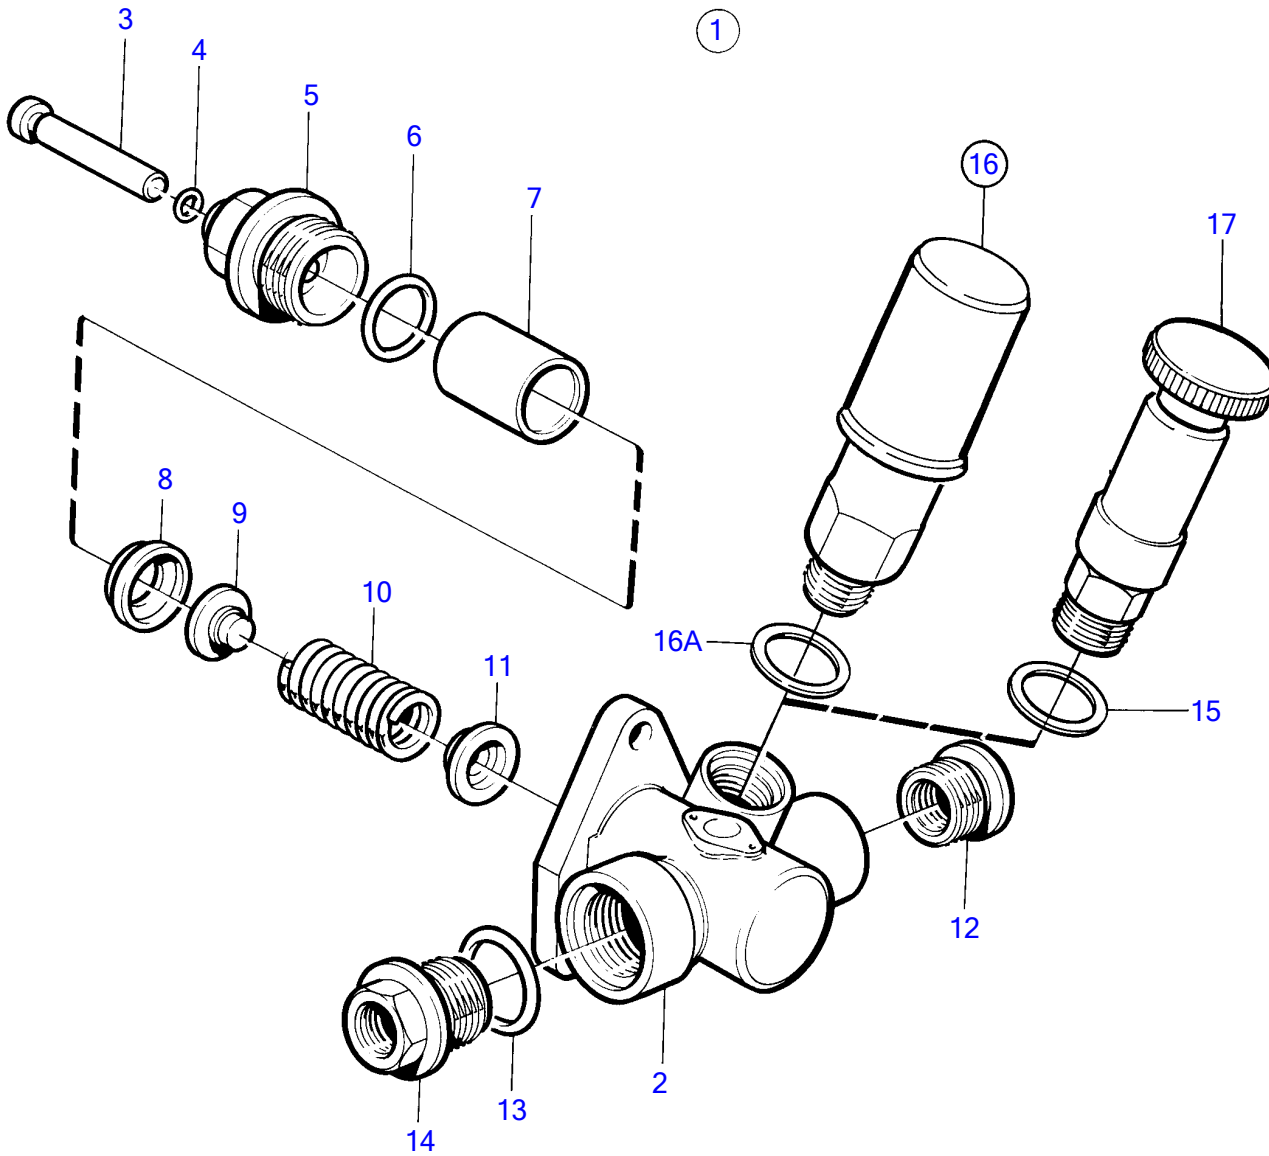

TAMD72P-A, TAMD72WJ-A

16882

TAMD72P-A, TAMD72WJ-A

REF	PART NO.	QTY	DESCRIPTION
1	863474	1	Feed pump
2		1	• Housing
3	862461	1	• Piston
4	244829	1	• O-ring
5	244827	1	• Housing
6	244828	1	• O-ring
7	244831	1	• Piston
8	11706665	1	• Spacer ring
9	244834	1	• Valve
10	862462	1	• Compression spring
11	244833	2	• Spring disc
12	244836	1	• Bushing
13	244838	1	• O-ring
14	244837	1	• Fitting
15	240572	1	• Gasket
16	3826073	1	• Hand pump
16A	240572	1	• • Gasket
17	843435	1	Hand pump, classifiable