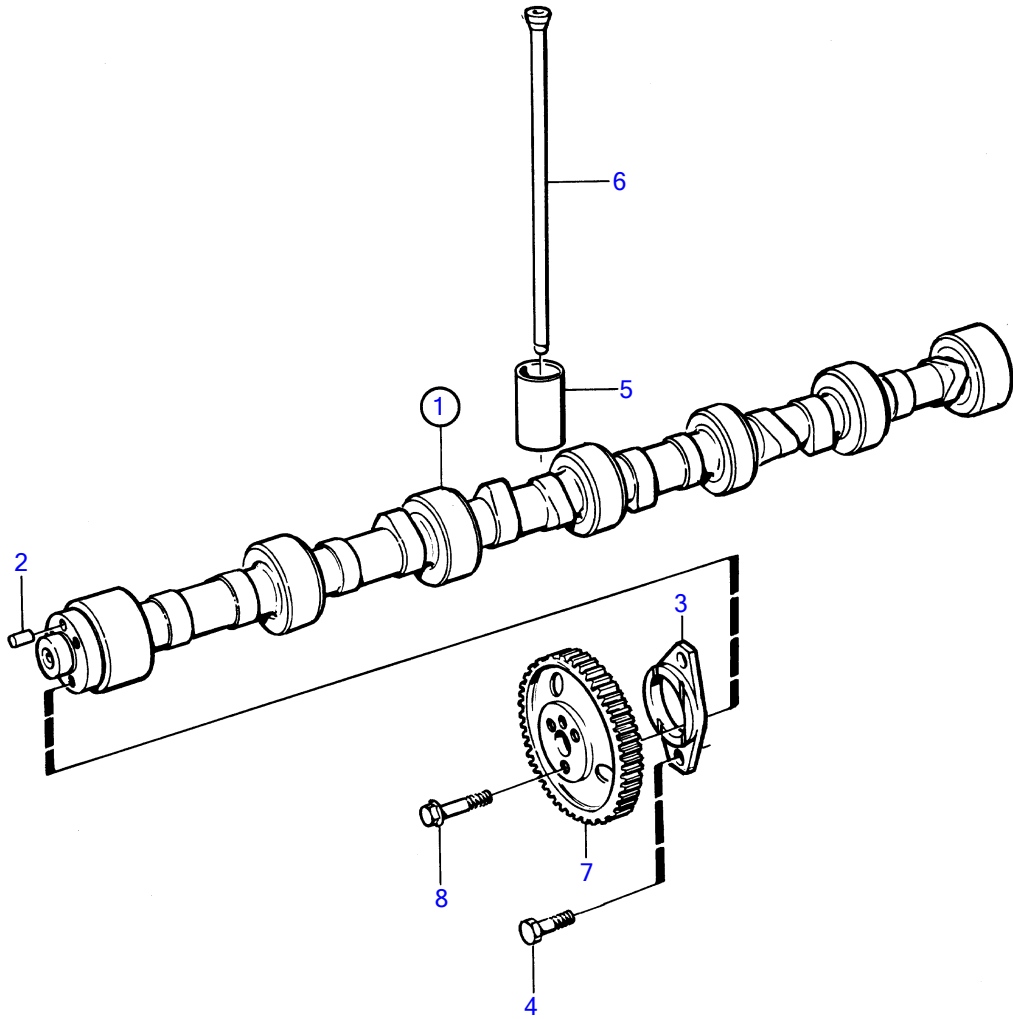

TAMD72P-A, TAMD72WJ-A

15107

TAMD72P-A, TAMD72WJ-A

REF	PART NO.	QTY	DESCRIPTION	SEE SEC.	NOTES
1	471413	1	Camshaft		
2	950588	1	• Pin		
3	465789	1	Flange		
4	471509	2	Screw		
5	421067	12	Valve tappet		
6	421385	12	Push rod		
7	423079	1	Gear		
			• Bulletin 45-01	45-01-EN	Timing Gears, 71, 100, 121
8	471555	3	Screw		