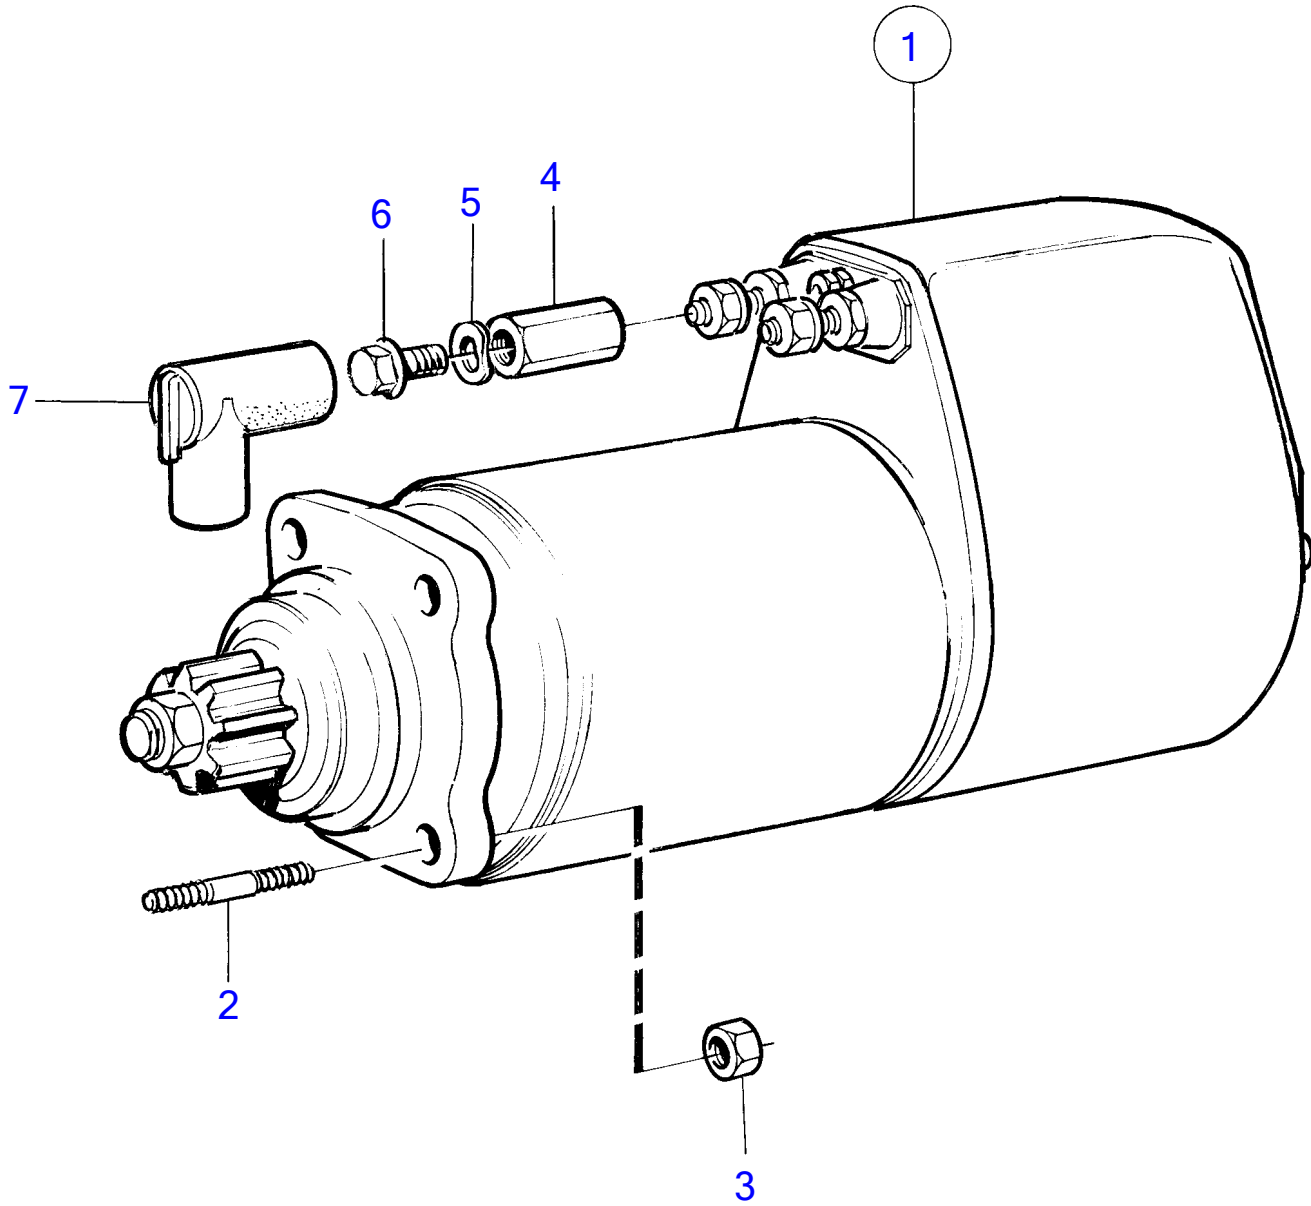

TAMD72P-A, TAMD72WJ-A

TAMD72P-A, TAMD72WJ-A

REF	PART NO.	QTY	DESCRIPTION	SEE SEC.	NOTES
1	847306	1	Starter motor		12V, E.U=3803081
			.		
			.	440	
	847307	1	Starter motor		24V, E.U=3803079
			.		
			.	727	
2	953069	3	Stud		
3	971095	3	Flange nut		
4	857180	1	Nut		M10x32mm
5	941908	1	Spring washer		
6	946670	1	Flange screw		M10x14mm
7	855798	1	Protecting sleeve		