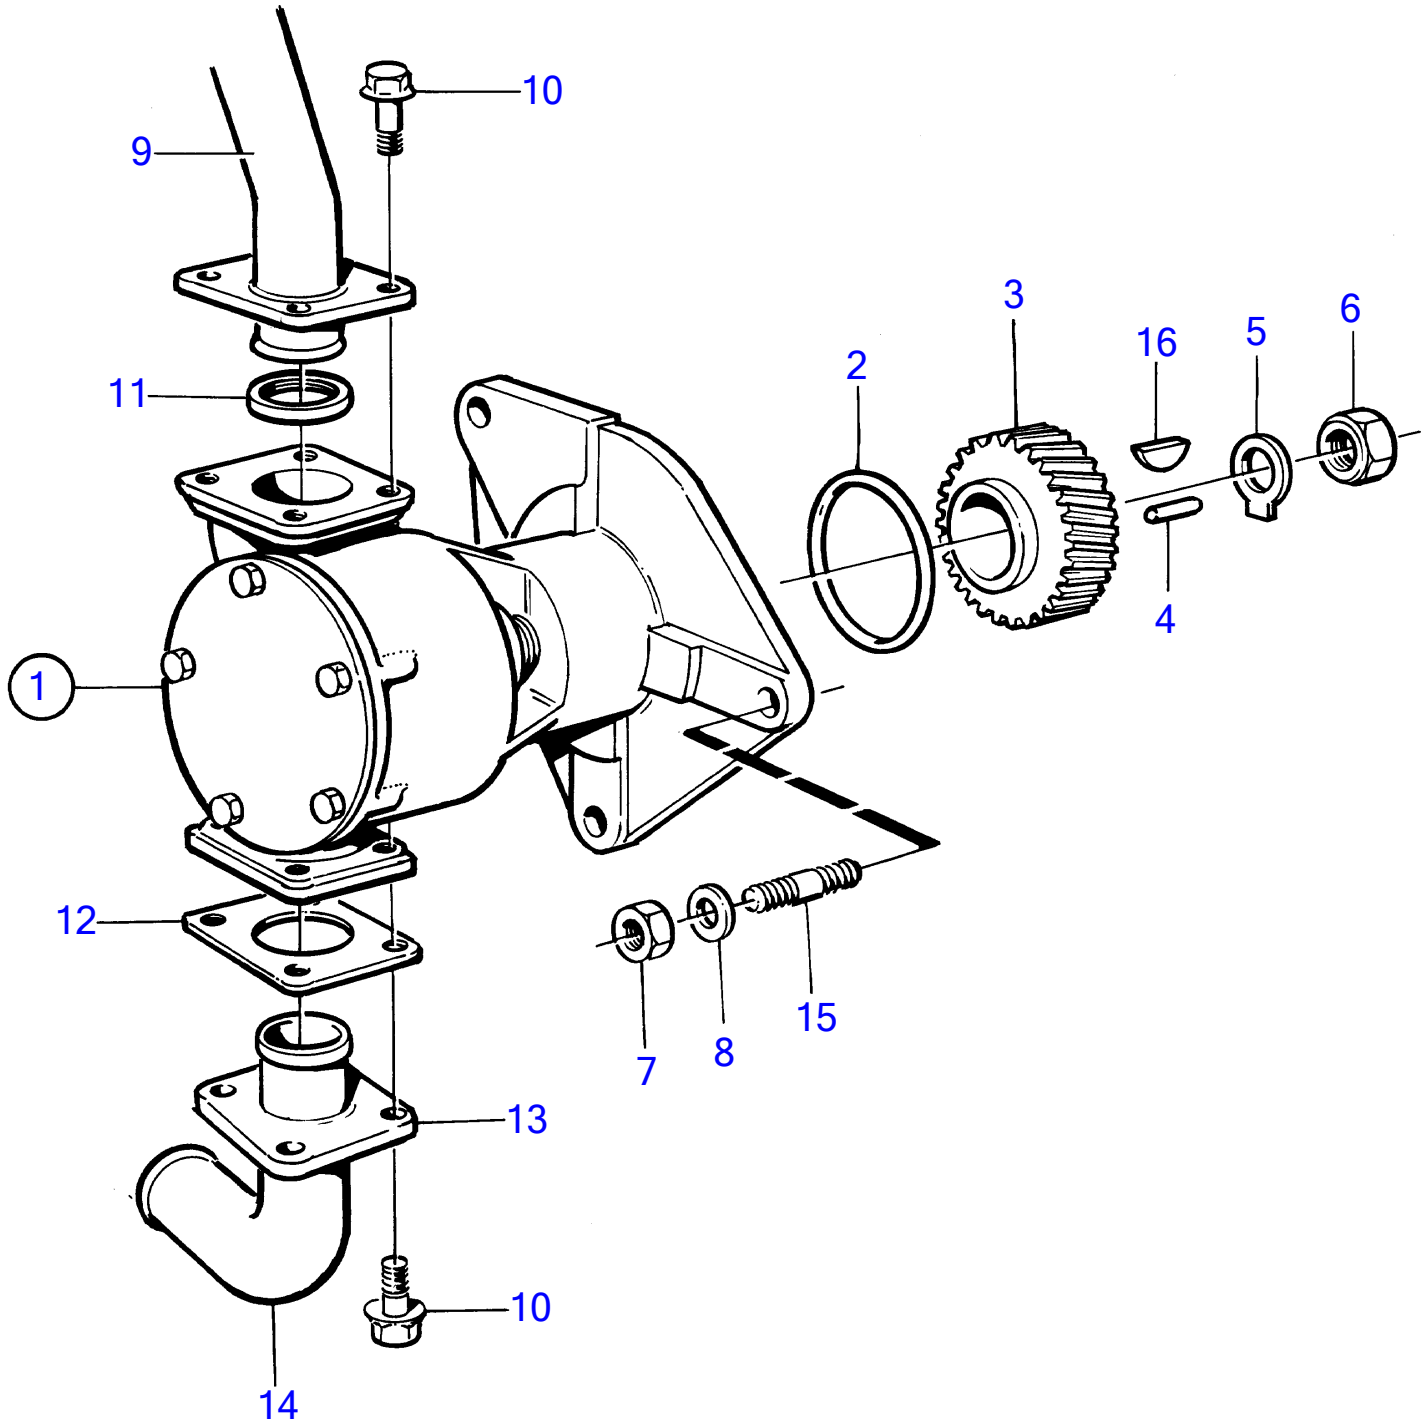

TAMD72P-A, TAMD72WJ-A

TAMD72P-A, TAMD72WJ-A

REF	PART NO.	QTY	DESCRIPTION	SEE SEC.	NOTES
1	866739	1	Sea water pump		
			.		
			.	3572	
2	925257	1	O-ring		
3	820637	1	Gear		
4	950564	1	Pin		
5	942735	1	Tab washer		
6	955860	1	Hexagon nut		
7	971073	3	Hexagon nut		
8	941911	3	Spring washer		
9	3827943	1	Coolant pipe		Sea water pump-heat exchanger., (864971)
10	946441	8	Flange screw		M10
11	864491	1	Gasket		
12	862592	1	Gasket		
13	842029	1	Flange		
14	848596	1	Hose attachment		
15	967951	3	Stud		See group 21
16	942406	1	Woodruff key	3572	