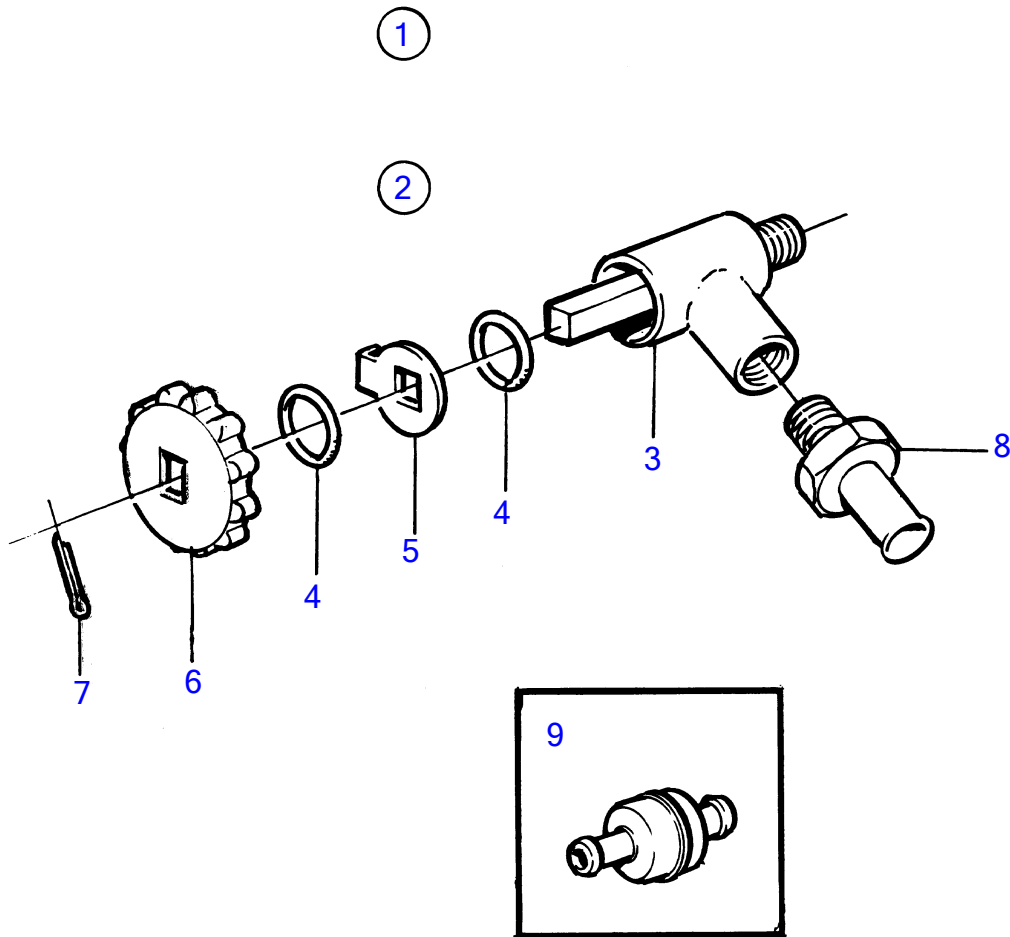

TAMD72P-A, TAMD72WJ-A

15607

TAMD72P-A, TAMD72WJ-A

REF	PART NO.	QTY	DESCRIPTION	NOTES
1	860706	1	Mounting kit	(858575)
2	851777	2	• Faucet	
3		2	• • Crane housing	
4	955989	4	• • O-ring	
5	851783	2	• • Lock washer	
6		2	• • Handle	
7	949791	2	• • Split pin	
8	3580792	2	• Hose nipple	
9	(855844)	1	Thermostat	Obsolete part