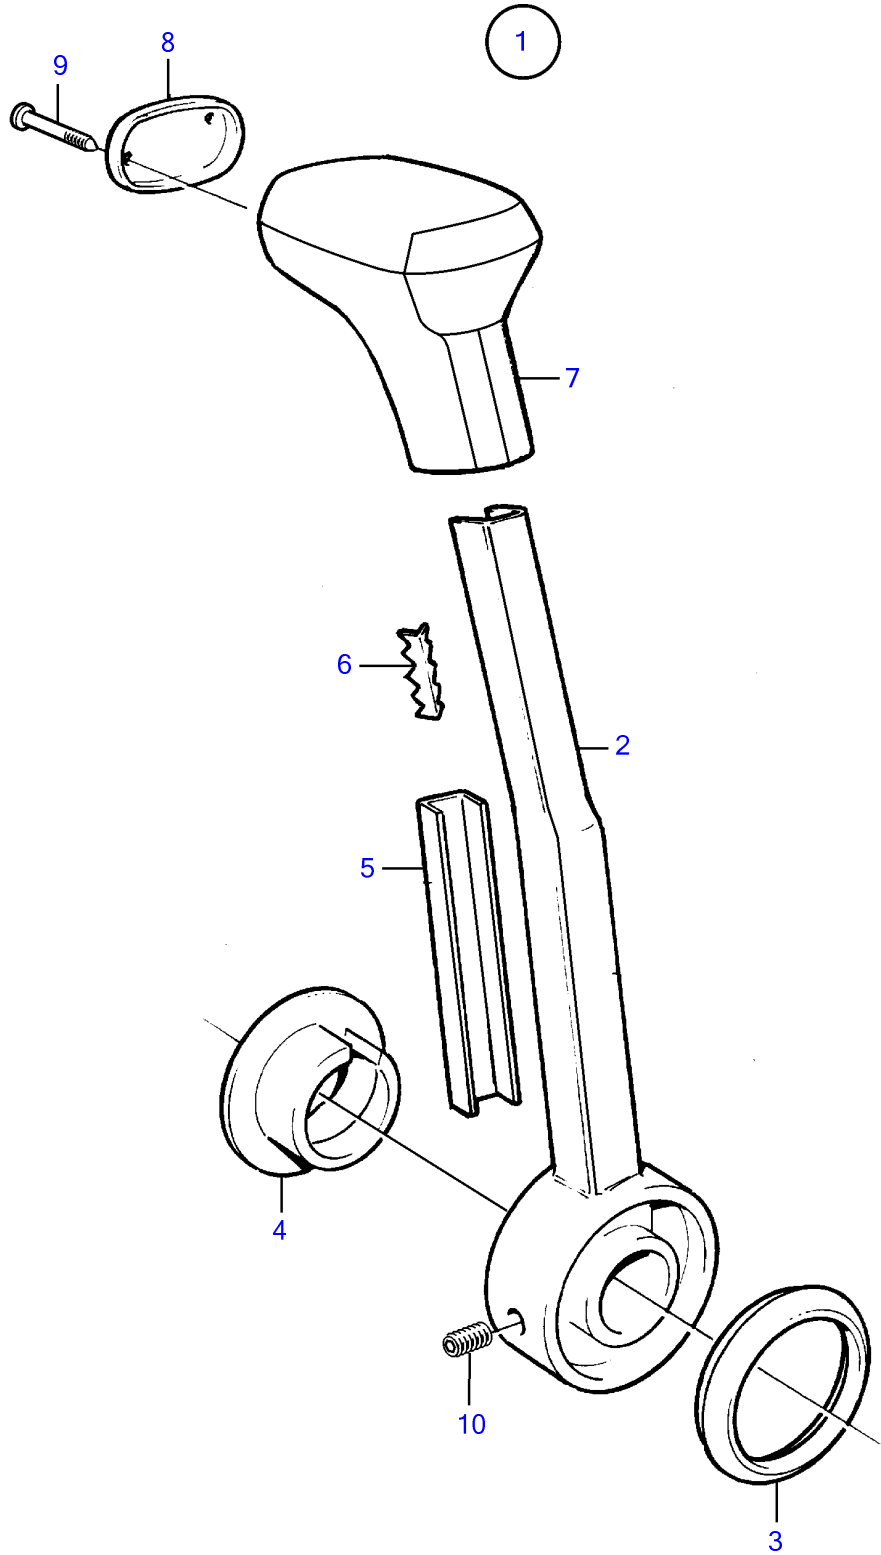

TAMD72P-A, TAMD72WJ-A

TAMD72P-A, TAMD72WJ-A

REF	PART NO.	QTY	DESCRIPTION	NOTES
1	852347	1	Hand lever	
2	828911	1	• Hand lever	
3	852995	1	• Ring	
4	853004	1	• Push button	
5	852991	1	• Rail	
6	853000	1	• Striker plate	
7	852989	1	• Handle	
8	3818554	1	• Cardboard tube	(852992)
9	853003	2	• Nail	
10	963678	1	• Hex. socket screw	