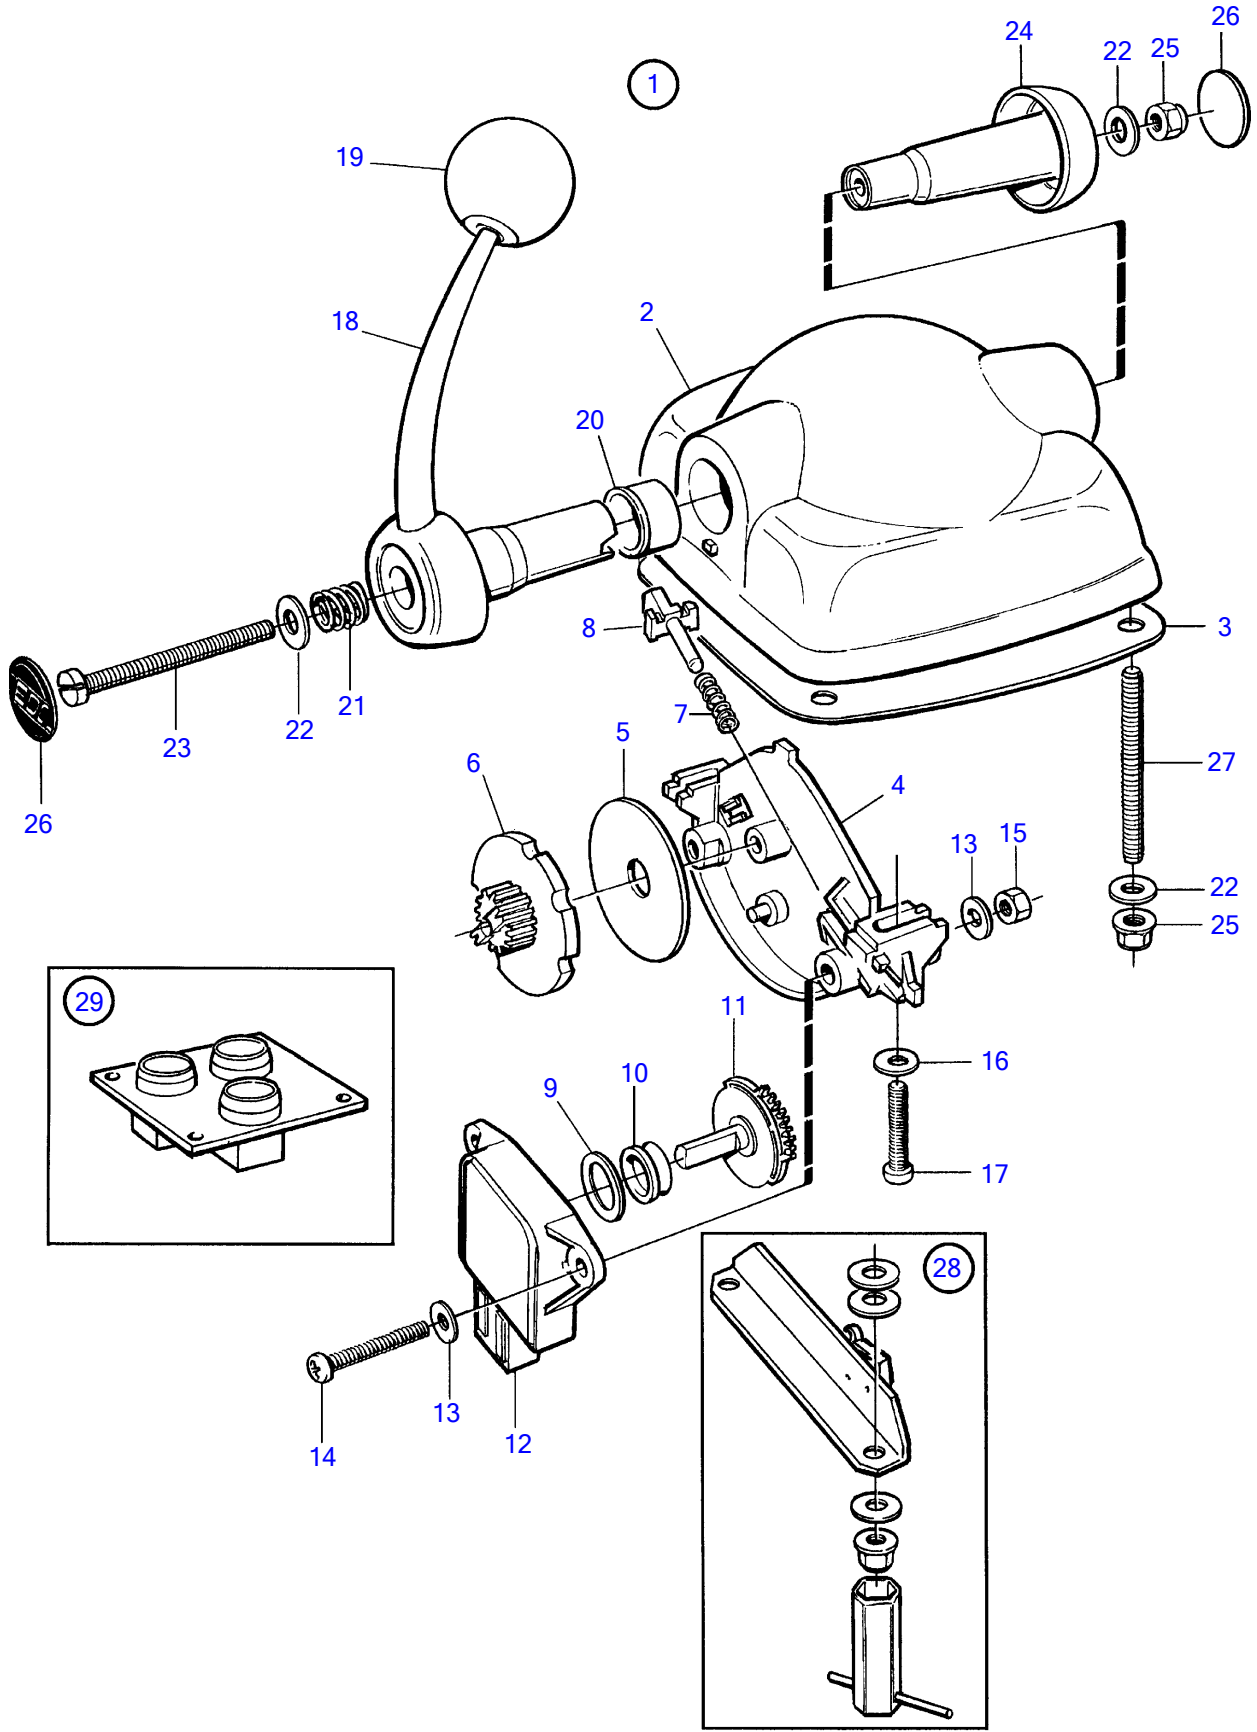

TAMD72P-A

TAMD72P-A

REF	PART NO.	QTY	DESCRIPTION	SEE SEC.	NOTES
1	3581690	1	Control		
2		1	• Control housing		
3	3581674	1	• Gasket		
4		1	• Plate		
5	3581666	2	• Friction washer		
6		2	• Disc		
7		2	• Spring		
8		2	• Ball		
9		2	• Spacer ring		
10	3581676	2	• Ring		
11	(3581668)	2	• Gear		Obsolete part
12	1336385	2	• Potentiometer		
13		4	• Washer		
14	3581678	2	• Screw		
15	3581680	2	• Nut		
16		2	• Washer		
17	3581681	2	• Screw		
18		2	• Lever		
19	3581675	2	• Ball		
20	(3581673)	2	• Bearing		Obsolete part
21		1	• Spring		
22		6	• Washer		
23		1	• Screw		
25	3581686	5	• Nut		
26	3581669	2	• Decal		
27		4	• Stud		
28	873870	2	Microswitch		
29		1	Control panel		
				2625	